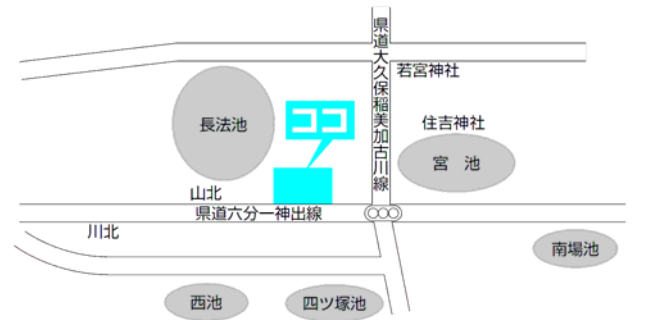

第1投票所

総合福祉会館

第2投票所

天満東幼稚園

第3投票所

岡西公民館

※あさざホールが投票場所になります

第4投票所

農村環境改善センター

第5投票所

天満南小学校コミュニティルーム

第6投票所

コスモス児童館

第7投票所

北山公会堂

第8投票所

見谷公会堂

第9投票所

加古幼稚園

第10投票所

上新田公会堂

第 11 投票所
草谷公民館

第 12 投票所
下野谷公会堂

第 13 投票所
印東公会堂

第 14 投票所
母里福祉会館

第 15 投票所
蛸草農事集会所

第 16 投票所
印西公会堂

第 17 投票所
天満幼稚園

第 18 投票所
大池集会所

第 19 投票所
六分一山公民館

第 20 投票所
相の山集会所

第 21 投票所
いなそうホール