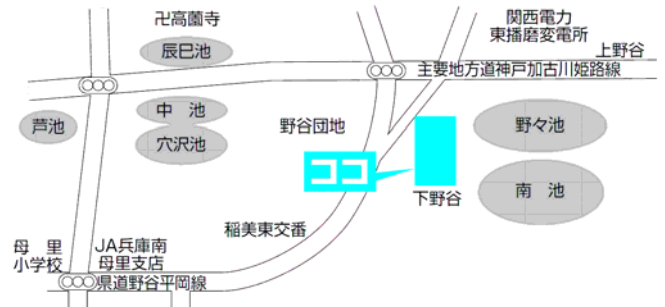

農村環境改善センター

第5投票所

天満南小学校コミュニティルーム

第6投票所

コスモス児童館

第7投票所

北山公会堂

第8投票所

見谷公会堂

第9投票所

加古幼稚園

第10投票所

上新田公会堂

第 11 投票所
草谷公民館

第 12 投票所
下野谷公会堂

第 13 投票所
印東公会堂

第 14 投票所
母里福祉会館

第 15 投票所
蛸草農事集会所

第 16 投票所
印西公会堂

第 17 投票所
天満幼稚園

第 18 投票所
大池集会所

第 19 投票所
六分一山公民館

第 20 投票所
相の山集会所

第 21 投票所
いなそうホール