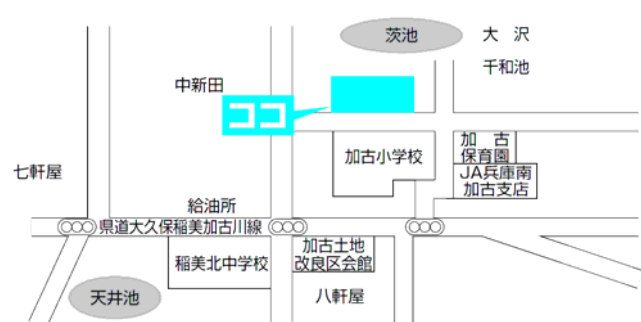

第1投票所

総合福祉会館

第2投票所

天満東幼稚園

第3投票所

岡西公民館

※あさざホールが投票場所になります

第4投票所

農村環境改善センター

第5投票所

天満南小学校コミュニティルーム

第6投票所

コスモス児童館

第7投票所

北山公会堂

第8投票所

見谷公会堂

第9投票所

加古幼稚園

第10投票所

上新田公会堂

第 11 投票所
草谷公民館

第 12 投票所
下野谷公会堂

第 13 投票所
印東公会堂