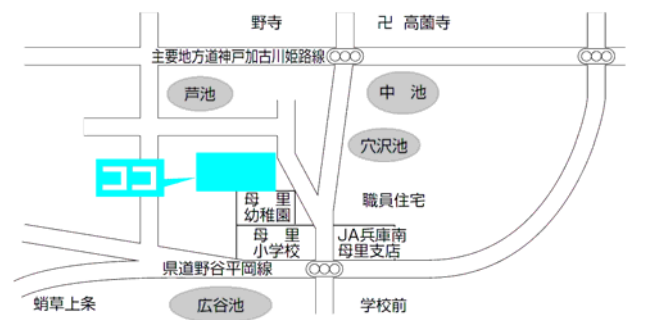

第1投票所

総合福祉会館

第2投票所

天満東幼稚園

第3投票所

岡西公民館

※あさざホールが投票場所になります

第4投票所

農村環境改善センター

第5投票所

天満南小学校コミュニティルーム

第6投票所

コスモス児童館

第7投票所

北山公会堂

第8投票所

見谷公会堂

第9投票所

加古幼稚園

第10投票所

上新田公会堂

第 11 投票所
草谷公民館

第 12 投票所
下野谷公会堂

第 13 投票所
印東公会堂

第 14 投票所
母里福祉会館

第 15 投票所
蛸草農事集会所

第 16 投票所
印西公会堂

第 17 投票所
天満幼稚園

第 18 投票所
大池集会所

第 19 投票所
六分一山公民館

第 20 投票所
相の山集会所

第 21 投票所
いなそうホール