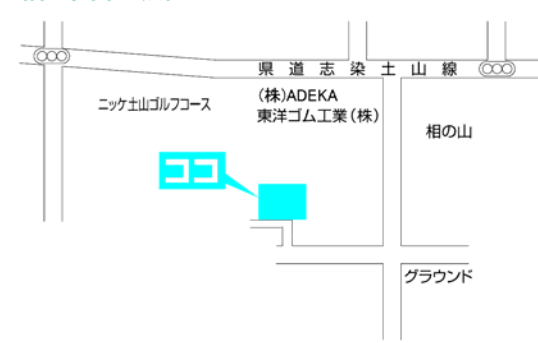

第1投票所

総合福祉会館

第2投票所

天満東幼稚園

第3投票所

岡西公民館

※あさざホールが投票場所になります

第4投票所

見谷公会堂

第9投票所

加古幼稚園

第10投票所

上新田公会堂

第 11 投票所
草谷公民館

第 12 投票所
下野谷公会堂

第 13 投票所
印東公会堂

第 14 投票所
母里福祉会館

第 15 投票所
蛸草農事集会所

第 16 投票所
印西公会堂

第 17 投票所
天満幼稚園

第 18 投票所
大池集会所

第 19 投票所
六分一山公民館

第 20 投票所
相の山集会所

第 21 投票所
いなそうホール