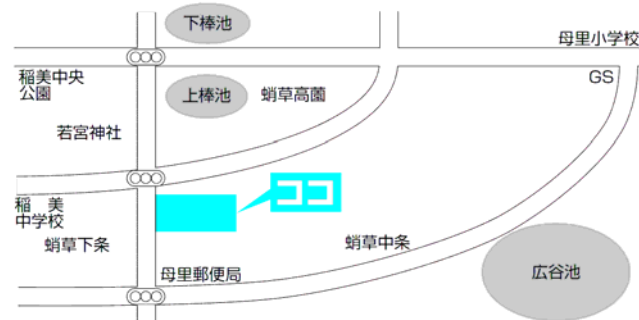

第1投票所

総合福祉会館

第2投票所

天満東幼稚園

第3投票所

岡西公民館

※あさざホールが投票場所になります

第4投票所

農村環境改善センター

第5投票所

天満南小学校コミュニティルーム

第6投票所

コスモス児童館

第7投票所

北山公会堂

第8投票所

見谷公会堂

第9投票所

加古幼稚園

第10投票所

上新田公会堂

第 11 投票所
草谷公民館

第 12 投票所
下野谷公会堂

第 13 投票所
印東公会堂

第 14 投票所
母里福祉会館

第 15 投票所
蛸草農事集会所

第 16 投票所
印西公会堂

第 17 投票所
天満幼稚園

第 18 投票所
大池集会所

第 19 投票所
六分一山公民館

第 20 投票所
相の山集会所

第 21 投票所
いなそうホール