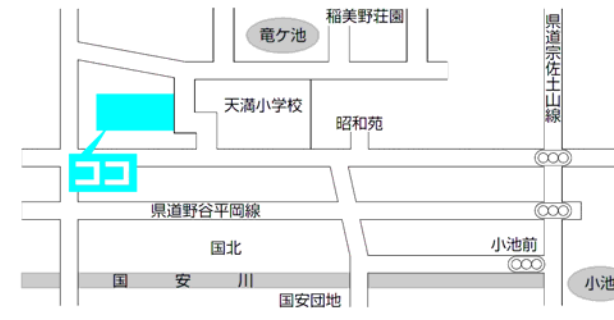

第1投票所

総合福祉会館

第2投票所

天満東幼稚園

第3投票所

岡西公民館

※あさざホールが投票場所になります

第4投票所

見谷公会堂

第9投票所

加古幼稚園

第10投票所

上新田公会堂

第 11 投票所
草谷公民館

第 12 投票所
下野谷公会堂

第 13 投票所
印東公会堂

第 14 投票所
母里福祉会館

第 15 投票所
蛸草農事集会所

第 16 投票所
印西公会堂

第 17 投票所
天満幼稚園

第 18 投票所
大池集会所

第 19 投票所
六分一山公民館

第 20 投票所
相の山集会所

第 21 投票所
いなそうホール