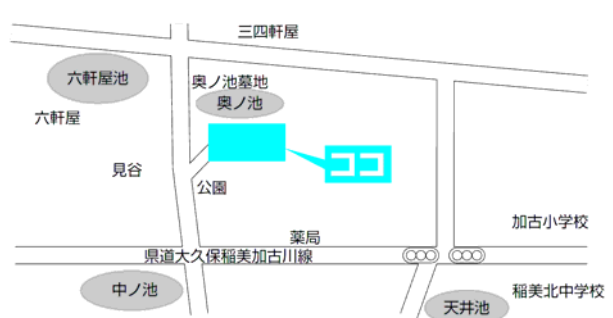

第1投票所

総合福祉会館

第2投票所

天満東幼稚園

第3投票所

岡西公民館

※あさざホールが投票場所になります

第4投票所

農村環境改善センター

第5投票所

天満南小学校コミュニティルーム

第6投票所

コスモス児童館

第7投票所

北山公会堂

第8投票所

見谷公会堂

第9投票所

加古幼稚園

第10投票所

上新田公会堂

第 11 投票所
草谷公民館

第 12 投票所
下野谷公会堂

第 13 投票所
印東公会堂