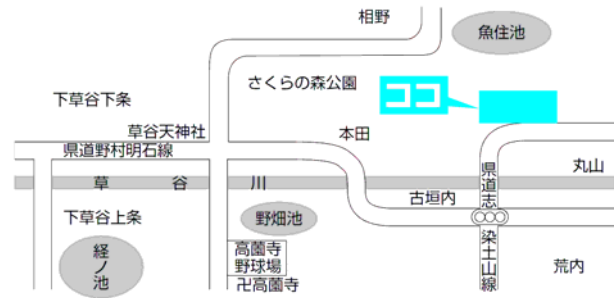

第1投票所

総合福祉会館

第2投票所

天満東幼稚園

第3投票所

岡西公民館

※あさざホールが投票場所になります

第4投票所

農村環境改善センター

第5投票所

天満南小学校コミュニティルーム

第6投票所

コスモス児童館

第7投票所

北山公会堂

第8投票所

見谷公会堂

第9投票所

加古幼稚園

第10投票所

上新田公会堂

第 11 投票所
草谷公民館

第 12 投票所
下野谷公会堂

第 13 投票所
印東公会堂

第 14 投票所
母里福祉会館

第 15 投票所
蛸草農事集会所

第 16 投票所
印西公会堂

第 17 投票所
天満幼稚園

第 18 投票所
大池集会所

第 19 投票所
六分一山公民館

第 20 投票所
相の山集会所

第 21 投票所
いなそうホール