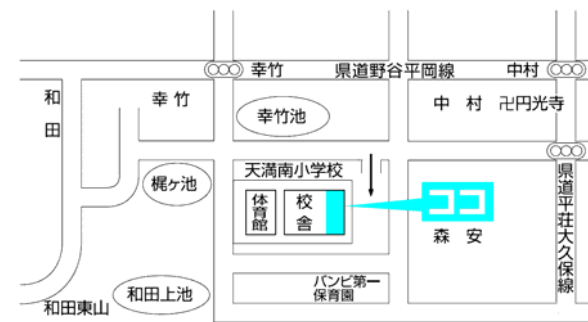

第1投票所

総合福祉会館

第2投票所

天満東幼稚園

第3投票所

岡西公民館

※あさざホールが投票場所になります

第4投票所

農村環境改善センター

第5投票所

天満南小学校コミュニティルーム

第6投票所

コスモス児童館

第7投票所

北山公会堂

第8投票所

第 14 投票所
母里福祉会館

第 15 投票所
蛸草農事集会所

第 16 投票所
印西公会堂

第 17 投票所
天満幼稚園

第 18 投票所
大池集会所

第 19 投票所
六分一山公民館

第 20 投票所
相の山集会所

第 21 投票所
いなそうホール