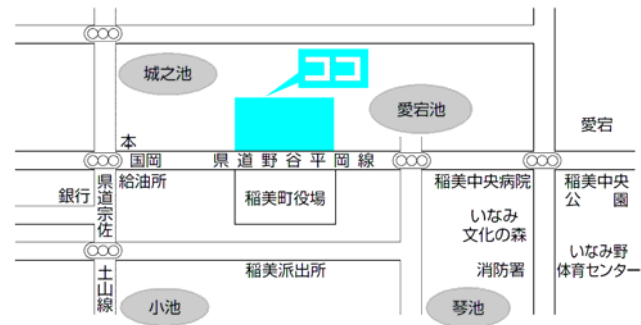

第1投票所

総合福祉会館

第2投票所

天満東幼稚園

第3投票所

岡西公民館

※あさざホールが投票場所になります

第4投票所

農村環境改善センター

第5投票所

天満南小学校コミュニティルーム

第6投票所

コスモス児童館

第7投票所

北山公会堂

第8投票所

第 14 投票所
母里福祉会館

第 15 投票所
蛸草農事集会所

第 16 投票所
印西公会堂

第 17 投票所
天満幼稚園

第 18 投票所
大池集会所

第 19 投票所
六分一山公民館

第 20 投票所
相の山集会所

第 21 投票所
いなそうホール