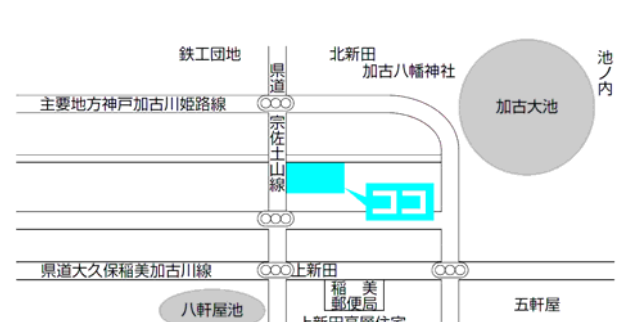

第1投票所

総合福祉会館

第2投票所

天満東幼稚園

第3投票所

岡西公民館

※あさざホールが投票場所になります

第4投票所

見谷公会堂

第9投票所

加古幼稚園

第10投票所

上新田公会堂

第 11 投票所
草谷公民館

第 12 投票所
下野谷公会堂

第 13 投票所
印東公会堂

第 14 投票所
母里福祉会館

第 15 投票所
蛸草農事集会所

第 16 投票所
印西公会堂

第 17 投票所
天満幼稚園

第 18 投票所
大池集会所

第 19 投票所
六分一山公民館

第 20 投票所
相の山集会所

第 21 投票所
いなそうホール