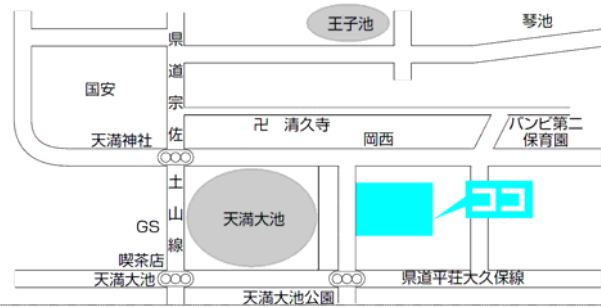

第1投票所

総合福祉会館

第2投票所

天満東幼稚園

第3投票所

岡西公民館

※あさざホールが投票場所になります

第4投票所

農村環境改善センター

第5投票所

天満南小学校コミュニティルーム

第6投票所

コスモス児童館

第7投票所

北山公会堂

第8投票所