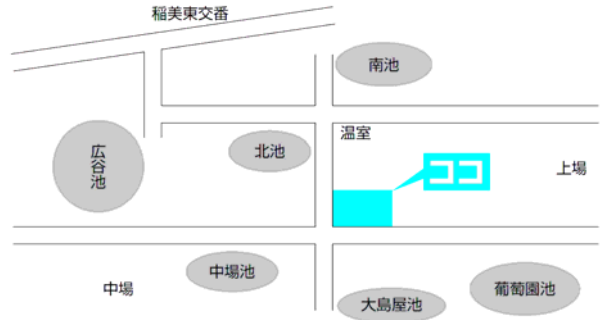

農村環境改善センター

第5投票所

天満南小学校コミュニティルーム

第6投票所

コスモス児童館

第7投票所

北山公会堂

第8投票所

見谷公会堂

第9投票所

加古幼稚園

第10投票所

上新田公会堂

第 11 投票所
草谷公民館

第 12 投票所
下野谷公会堂

第 13 投票所
印東公会堂

第 14 投票所
母里福祉会館

第 15 投票所
蛸草農事集会所

第 16 投票所
印西公会堂

第 17 投票所
天満幼稚園

第 18 投票所
大池集会所

第 19 投票所
六分一山公民館

第 20 投票所
相の山集会所

第 21 投票所
いなそうホール