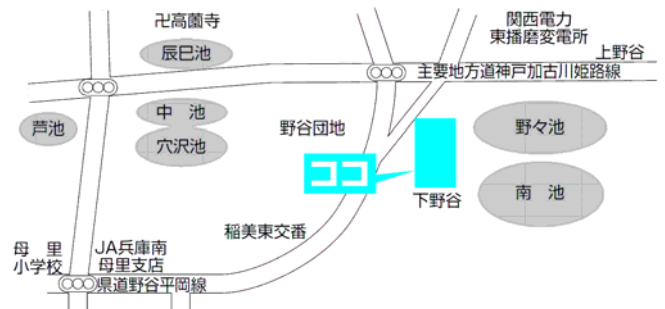

第1投票所
総合福祉会館

第2投票所
天満東幼稚園

第3投票所
岡西公民館

※あさざホールが投票場所になります

第4投票所
農村環境改善センター

第5投票所
天満南小学校コミュニティルーム

第6投票所
コスモス児童館

第7投票所
北山公会堂

第8投票所
見谷公会堂

第9投票所
加古幼稚園

第10投票所
上新田公会堂

第 11 投票所
草谷公民館

第 12 投票所
下野谷公会堂

第 13 投票所
印東公会堂

第 14 投票所
母里福祉会館

第 15 投票所
蛸草農事集会所

第 16 投票所
印西公会堂

第 17 投票所
天満幼稚園

第 18 投票所
大池集会所

第 19 投票所
六分一山公民館

第 20 投票所
相の山集会所

第 21 投票所
いなそうホール