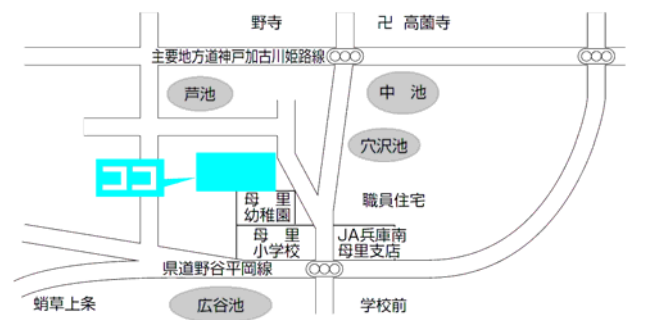

第1投票所
総合福祉会館

第2投票所
天満東幼稚園

第3投票所
岡西公民館

※あさざホールが投票場所になります

第4投票所
農村環境改善センター

第5投票所
天満南小学校コミュニティルーム

第6投票所
コスモス児童館

第7投票所
北山公会堂

第8投票所
見谷公会堂

第9投票所
加古幼稚園

第10投票所
上新田公会堂

第 11 投票所
草谷公民館

第 12 投票所
下野谷公会堂

第 13 投票所
印東公会堂

第 14 投票所
母里福祉会館

第 15 投票所
蛸草農事集会所

第 16 投票所
印西公会堂

第 17 投票所
天満幼稚園

第 18 投票所
大池集会所

第 19 投票所
六分一山公民館

第 20 投票所
相の山集会所

第 21 投票所
いなそうホール