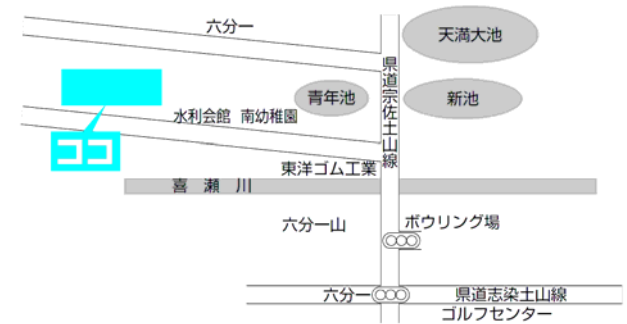

第1投票所
総合福祉会館

第2投票所
天満東幼稚園

第3投票所
岡西公民館

※あさざホールが投票場所になります

第4投票所
農村環境改善センター

第5投票所
天満南小学校コミュニティルーム

第6投票所
コスモス児童館

第7投票所
北山公会堂

第8投票所
見谷公会堂

第9投票所
加古幼稚園

第10投票所
上新田公会堂

第 11 投票所
草谷公民館

第 12 投票所
下野谷公会堂

第 13 投票所
印東公会堂

第 14 投票所
母里福祉会館

第 15 投票所
蛸草農事集会所