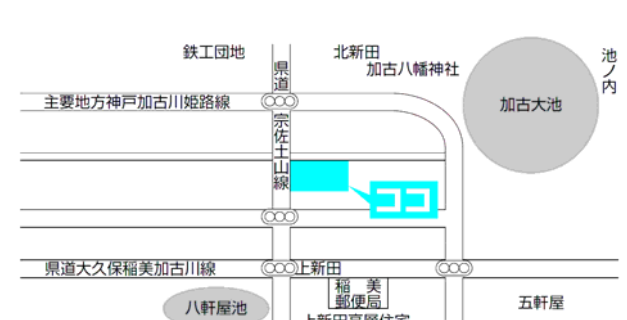

第1投票所
総合福祉会館

第2投票所
天満東幼稚園

第3投票所
岡西公民館

※あさざホールが投票場所になります

第4投票所
農村環境改善センター

第5投票所
天満南小学校コミュニティルーム

第6投票所
コスモス児童館

第7投票所
北山公会堂

第8投票所
見谷公会堂

第9投票所
加古幼稚園

第10投票所
上新田公会堂

第 11 投票所
草谷公民館

第 12 投票所
下野谷公会堂

第 13 投票所
印東公会堂

第 14 投票所
母里福祉会館

第 15 投票所
蛸草農事集会所