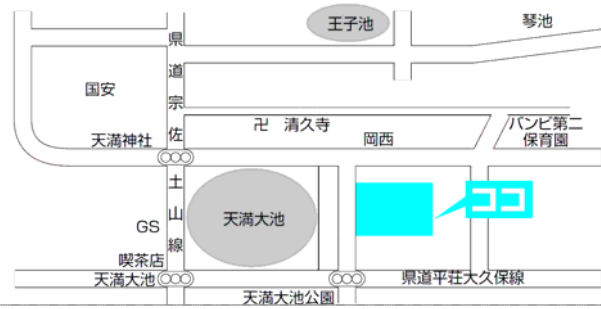

第1投票所
総合福祉会館

第2投票所
天満東幼稚園

第3投票所
岡西公民館

※あさざホールが投票場所になります

第4投票所
農村環境改善センター

第5投票所
天満南小学校コミュニティルーム

第6投票所
コスモス児童館

第7投票所
北山公会堂

第8投票所
見谷公会堂

第9投票所
加古幼稚園

第10投票所
上新田公会堂

第 11 投票所
草谷公民館

第 12 投票所
下野谷公会堂

第 13 投票所
印東公会堂

第 14 投票所
母里福祉会館

第 15 投票所
蛸草農事集会所