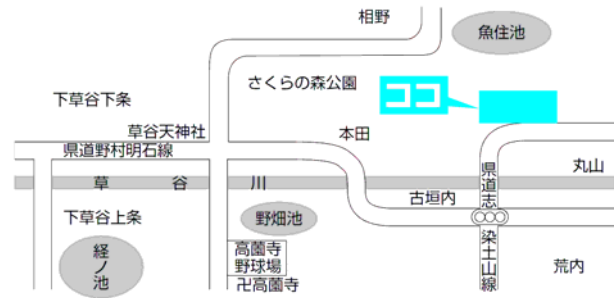

第1投票所
総合福祉会館

第2投票所
天満東幼稚園

第3投票所
岡西公民館

※あさざホールが投票場所になります

第4投票所
農村環境改善センター

第5投票所
天満南小学校コミュニティルーム

第6投票所
コスモス児童館

第7投票所
北山公会堂

第8投票所
見谷公会堂

第9投票所
加古幼稚園

第10投票所
上新田公会堂

第 11 投票所
草谷公民館

第 12 投票所
下野谷公会堂

第 13 投票所
印東公会堂

第 14 投票所
母里福祉会館

第 15 投票所
蛸草農事集会所

第 16 投票所
印西公会堂

第 17 投票所
天満幼稚園

第 18 投票所
大池集会所

第 19 投票所
六分一山公民館

第 20 投票所
相の山集会所

第 21 投票所
いなそうホール