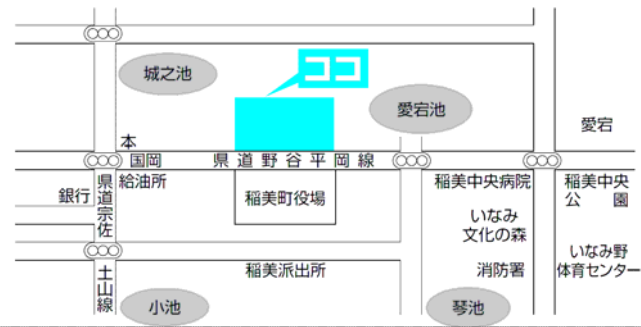

第1投票所
総合福祉会館

第2投票所
天満東幼稚園

第3投票所
岡西公民館

※あさざホールが投票場所になります

第4投票所
農村環境改善センター

第5投票所
天満南小学校コミュニティルーム

第6投票所
コスモス児童館

第7投票所
北山公会堂

第8投票所
見谷公会堂

第9投票所
加古幼稚園

第10投票所
上新田公会堂

第 11 投票所
草谷公民館

第 12 投票所
下野谷公会堂

第 13 投票所
印東公会堂

第 14 投票所
母里福祉会館

第 15 投票所
蛸草農事集会所

第 16 投票所
印西公会堂

第 17 投票所
天満幼稚園

第 18 投票所
大池集会所

第 19 投票所
六分一山公民館

第 20 投票所
相の山集会所

第 21 投票所
いなそうホール