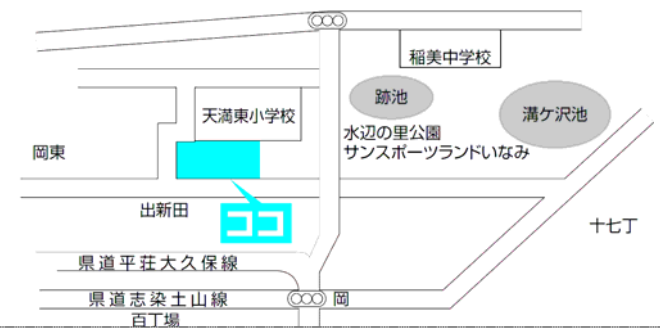

第1投票所
総合福祉会館

第2投票所
天満東幼稚園

第3投票所
岡西公民館

※あさざホールが投票場所になります

第4投票所
農村環境改善センター

第5投票所
天満南小学校コミュニティルーム

第6投票所
コスモス児童館

第7投票所
北山公会堂

第8投票所
見谷公会堂

第9投票所
加古幼稚園

第10投票所
上新田公会堂

第 11 投票所
草谷公民館

第 12 投票所
下野谷公会堂

第 13 投票所
印東公会堂

第 14 投票所
母里福祉会館

第 15 投票所
蛸草農事集会所