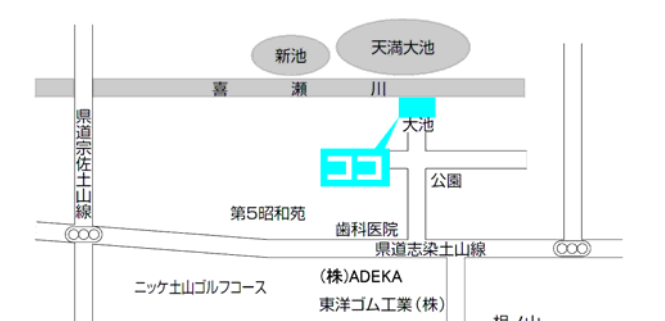

第1投票所
総合福祉会館

第2投票所
天満東幼稚園

第3投票所
岡西公民館

※あさざホールが投票場所になります

第4投票所
農村環境改善センター

第5投票所
天満南小学校コミュニティルーム

第6投票所
コスモス児童館

第7投票所
北山公会堂

第8投票所
見谷公会堂

第9投票所
加古幼稚園

第10投票所
上新田公会堂

第 11 投票所
草谷公民館

第 12 投票所
下野谷公会堂

第 13 投票所
印東公会堂

第 14 投票所
母里福祉会館

第 15 投票所
蛸草農事集会所

第 16 投票所
印西公会堂

第 17 投票所
天満幼稚園

第 18 投票所
大池集会所

第 19 投票所
六分一山公民館

第 20 投票所
相の山集会所

第 21 投票所
いなそうホール