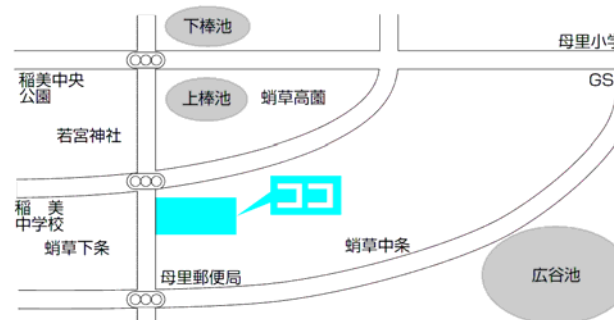

第1投票所
総合福祉会館

第2投票所
天満東幼稚園

第3投票所
岡西公民館

※あさざホールが投票場所になります

第4投票所
農村環境改善センター

第5投票所
天満南小学校コミュニティルーム

第6投票所
コスモス児童館

第7投票所
北山公会堂

第8投票所
見谷公会堂

第9投票所
加古幼稚園

第10投票所
上新田公会堂

第 11 投票所
草谷公民館

第 12 投票所
下野谷公会堂

第 13 投票所
印東公会堂

第 14 投票所
母里福祉会館

第 15 投票所
蛸草農事集会所

第 16 投票所
印西公会堂

第 17 投票所
天満幼稚園

第 18 投票所
大池集会所

第 19 投票所
六分一山公民館

第 20 投票所
相の山集会所

第 21 投票所
いなそうホール