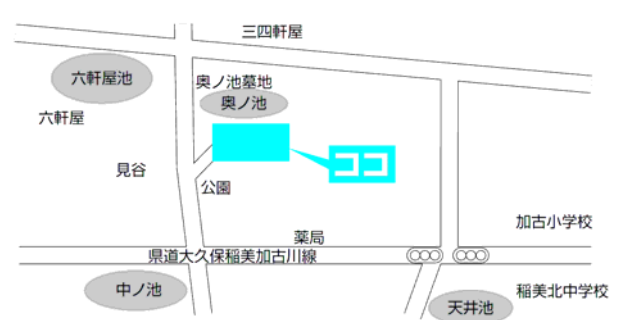

第1投票所
総合福祉会館

第2投票所
天満東幼稚園

第3投票所
岡西公民館

※あさざホールが投票場所になります

第4投票所
農村環境改善センター

第5投票所
天満南小学校コミュニティルーム

第6投票所
コスモス児童館

第7投票所
北山公会堂

第8投票所
見谷公会堂

第9投票所
加古幼稚園

第10投票所
上新田公会堂

第 11 投票所
草谷公民館

第 12 投票所
下野谷公会堂

第 13 投票所
印東公会堂

第 14 投票所
母里福祉会館

第 15 投票所
蛸草農事集会所

第 16 投票所
印西公会堂

第 17 投票所
天満幼稚園

第 18 投票所
大池集会所

第 19 投票所
六分一山公民館

第 20 投票所
相の山集会所

第 21 投票所
いなそうホール