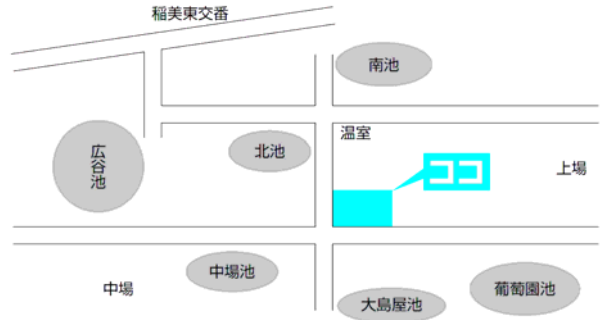

第1投票所
総合福祉会館

第2投票所
天満東幼稚園

第3投票所
岡西公民館

※あさざホールが投票場所になります

第4投票所
農村環境改善センター

第5投票所
天満南小学校コミュニティルーム

第6投票所
コスモス児童館

第7投票所
北山公会堂

第8投票所
見谷公会堂

第9投票所
加古幼稚園

第10投票所
上新田公会堂

第 11 投票所
草谷公民館

第 12 投票所
下野谷公会堂

第 13 投票所
印東公会堂

第 14 投票所
母里福祉会館

第 15 投票所
蛸草農事集会所

第 16 投票所
印西公会堂

第 17 投票所
天満幼稚園

第 18 投票所
大池集会所

第 19 投票所
六分一山公民館

第 20 投票所
相の山集会所

第 21 投票所
いなそうホール