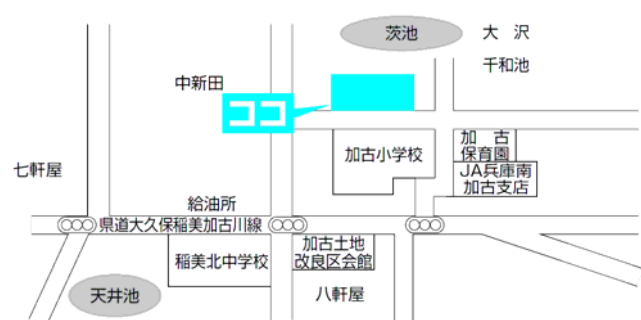

第1投票所
総合福祉会館

第2投票所
天満東幼稚園

第3投票所
岡西公民館

※あさざホールが投票場所になります

第4投票所
農村環境改善センター

第5投票所
天満南小学校コミュニティルーム

第6投票所
コスモス児童館

第7投票所
北山公会堂

第8投票所
見谷公会堂

第9投票所
加古幼稚園

第10投票所
上新田公会堂

第 11 投票所
草谷公民館

第 12 投票所
下野谷公会堂

第 13 投票所
印東公会堂

第 14 投票所
母里福祉会館

第 15 投票所
蛸草農事集会所

第 16 投票所
印西公会堂

第 17 投票所
天満幼稚園

第 18 投票所
大池集会所

第 19 投票所
六分一山公民館

第 20 投票所
相の山集会所

第 21 投票所
いなそうホール