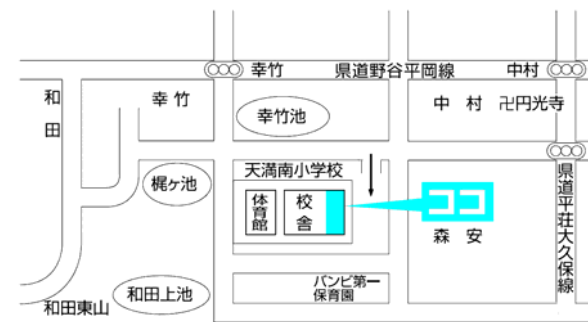

第1投票所
総合福祉会館

第2投票所
天満東幼稚園

第3投票所
岡西公民館

※あさざホールが投票場所になります

第4投票所
農村環境改善センター

第5投票所
天満南小学校コミュニティルーム

第6投票所
コスモス児童館

第7投票所
北山公会堂

第8投票所
見谷公会堂

第9投票所
加古幼稚園

第10投票所
上新田公会堂

第 11 投票所
草谷公民館

第 12 投票所
下野谷公会堂

第 13 投票所
印東公会堂

第 14 投票所
母里福祉会館

第 15 投票所
蛸草農事集会所

第 16 投票所
印西公会堂

第 17 投票所
天満幼稚園

第 18 投票所
大池集会所

第 19 投票所
六分一山公民館

第 20 投票所
相の山集会所

第 21 投票所
いなそうホール