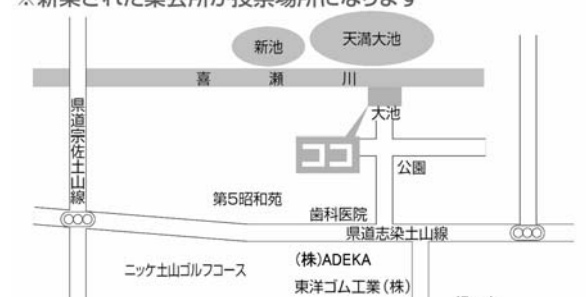

下野谷公会堂 (上野谷・下野谷・野谷団地)

第 13 投票所

印東公会堂 (上場・上場東・中場・中場中・中場北)

第 14 投票所

母里福祉会館 (蛸草上条・学校前・野寺・職員住宅)

第 15 投票所

蛸草農事集会所 (蛸草高蘭・蛸草中条・蛸草下条)

第 16 投票所

印西公会堂 (印西南・印西東・山北・印西西・川北)

第 17 投票所

天満幼稚園 (国北・小池前・昭和苑・国安団地)

第 18 投票所

大池集会所 (大池・第5昭和苑・神戸屋寮・東洋ゴム寮)
※新築された集会所が投票場所になります

第 19 投票所

六分一山公民館 (六分一山)

第 20 投票所

相の山集会所 (相の山)

第 21 投票所

いなそうホール(稲美野荘園)