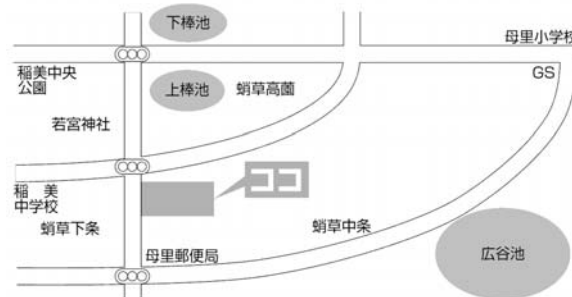

下野谷公会堂 (上野谷・下野谷・野谷団地)

第 13 投票所

印東公会堂 (上場・上場東・中場・中場中・中場北)

第 14 投票所

母里福祉会館 (蛸草上条・学校前・野寺・職員住宅)

第 15 投票所

蛸草農事集会所 (蛸草高蘭・蛸草中条・蛸草下条)

第 16 投票所

印西公会堂 (印西南・印西東・山北・印西西・川北)

第 17 投票所

天満幼稚園 (国北・小池前・昭和苑・国安団地)

第 18 投票所

大池集会所 (大池・第5昭和苑・神戸屋寮・東洋ゴム寮)
※新築された集会所が投票場所になります

第 19 投票所

六分一山公民館 (六分一山)

第 20 投票所

相の山集会所 (相の山)

第 21 投票所

いなそうホール(稲美野荘園)