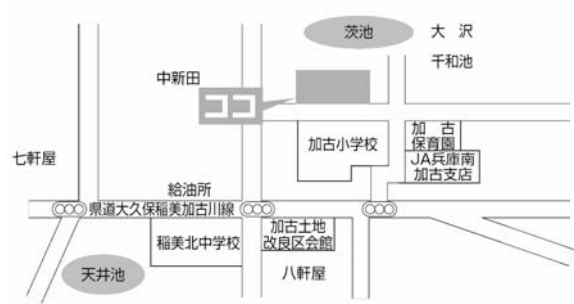

第1投票所

総合福祉会館 (国岡・愛宕)

第2投票所

天満東幼稚園 (岡東・出新田・百丁場連合・十七丁)

第3投票所

岡西公民館 (岡西・琴池・国安)

※あさざホールが投票場所になります

第4投票所

農村環境改善センター (六分一)

第5投票所

天満南小学校コミュニティルーム (中村・和田・東山・幸竹・森安)

第6投票所

コスモス児童館 (向山・西山・西和田・中一色)

第7投票所

北山公会堂 (菊徳・下沢・金守・北山)

第8投票所

見谷公会堂 (三四軒屋・六軒屋・見谷・見谷団地)

第9投票所

加古幼稚園 (大沢・大沢東・千和池・中新田・七軒屋・八軒屋)

第10投票所

上新田公会堂 (五軒屋・池ノ内・北新田・鉄工団地・上新田・上新田高層住宅)

第 11 投票所

草谷公民館 (相野・本田・古垣内・荒内・丸山・
下草谷上条・下草谷下条)

第 12 投票所

下野谷公会堂 (上野谷・下野谷・野谷団地)

第 13 投票所

印東公会堂 (上場・上場東・中場・中場中・中場北)

第 14 投票所

母里福祉会館 (蛸草上条・学校前・野寺・職員住宅)

第 15 投票所

蛸草農事集会所 (蛸草高蘭・蛸草中条・蛸草下条)

第 16 投票所