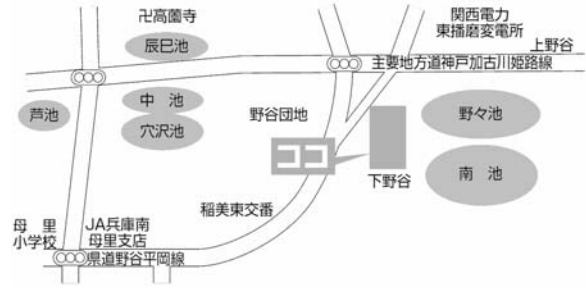

見谷公会堂 (三四軒屋・六軒屋・見谷・見谷団地)

第9投票所

加古幼稚園 (大沢・大沢東・千和池・中新田・七軒屋・八軒屋)

第10投票所

上新田公会堂 (五軒屋・池ノ内・北新田・鉄工団地・上新田・上新田高層住宅)

第 11 投票所

草谷公民館 (相野・本田・古垣内・荒内・丸山・
下草谷上条・下草谷下条)

第 12 投票所

下野谷公会堂 (上野谷・下野谷・野谷団地)

第 13 投票所

印東公会堂 (上場・上場東・中場・中場中・中場北)

第 14 投票所

母里福祉会館 (蛸草上条・学校前・野寺・職員住宅)

第 15 投票所

蛸草農事集会所 (蛸草高蘭・蛸草中条・蛸草下条)

第 16 投票所