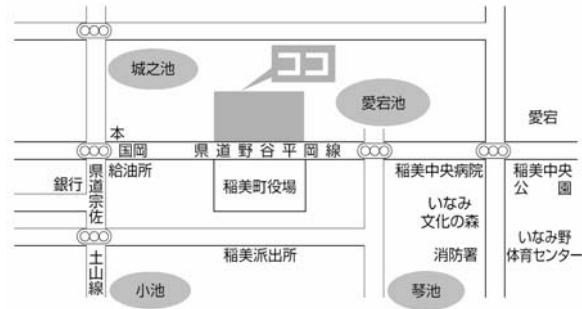

第1投票所

総合福祉会館 (国岡・愛宕)

第2投票所

天満東幼稚園 (岡東・出新田・百丁場連合・十七丁)

第3投票所

岡西公民館 (岡西・琴池・国安)

※あさざホールが投票場所になります

第4投票所

農村環境改善センター (六分一)

第5投票所

天満南小学校コミュニティルーム (中村・和田・東山・幸竹・森安)

第6投票所

コスモス児童館 (向山・西山・西和田・中一色)

第7投票所

北山公会堂 (菊徳・下沢・金守・北山)

第8投票所

見谷公会堂 (三四軒屋・六軒屋・見谷・見谷団地)

第9投票所

加古幼稚園 (大沢・大沢東・千和池・中新田・七軒屋・八軒屋)

第10投票所

上新田公会堂 (五軒屋・池ノ内・北新田・鉄工団地・上新田・上新田高層住宅)

第 11 投票所

草谷公民館 (相野・本田・古垣内・荒内・丸山・
下草谷上条・下草谷下条)

第 12 投票所