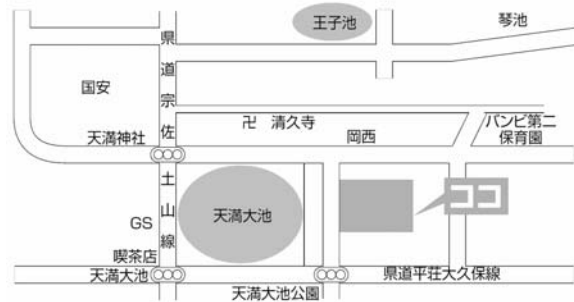

第1投票所

総合福祉会館 (国岡・愛宕)

第2投票所

天満東幼稚園 (岡東・出新田・百丁場連合・十七丁)

第3投票所

岡西公民館 (岡西・琴池・国安)

※あさざホールが投票場所になります

第4投票所

農村環境改善センター (六分一)

第5投票所

天満南小学校コミュニティルーム (中村・和田・東山・幸竹・森安)

第6投票所

コスモス児童館 (向山・西山・西和田・中一色)

第7投票所

北山公会堂 (菊徳・下沢・金守・北山)

第8投票所

見谷公会堂 (三四軒屋・六軒屋・見谷・見谷団地)

第9投票所

加古幼稚園 (大沢・大沢東・千和池・中新田・七軒屋・八軒屋)

第10投票所

上新田公会堂 (五軒屋・池ノ内・北新田・鉄工団地・上新田・上新田高層住宅)

第 11 投票所

草谷公民館 (相野・本田・古垣内・荒内・丸山・
下草谷上条・下草谷下条)

第 12 投票所