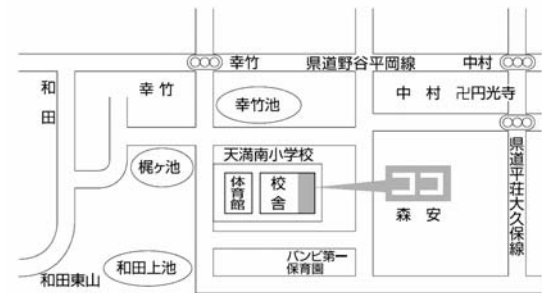

第1投票所

総合福祉会館 (国岡・愛宕)

第2投票所

天満東幼稚園 (岡東・出新田・百丁場連合・十七丁)

第3投票所

岡西公民館 (岡西・琴池・国安)

※あさざホールが投票場所になります

第4投票所

農村環境改善センター (六分一)

第5投票所

天満南小学校コミュニティルーム (中村・和田・東山・幸竹・森安)

第6投票所

コスモス児童館 (向山・西山・西和田・中一色)

第7投票所

北山公会堂 (菊徳・下沢・金守・北山)

第8投票所

見谷公会堂 (三四軒屋・六軒屋・見谷・見谷団地)

第9投票所

加古幼稚園 (大沢・大沢東・千和池・中新田・七軒屋・八軒屋)

第10投票所

上新田公会堂 (五軒屋・池ノ内・北新田・鉄工団地・上新田・上新田高層住宅)

第 11 投票所

草谷公民館 (相野・本田・古垣内・荒内・丸山・
下草谷上条・下草谷下条)

第 12 投票所