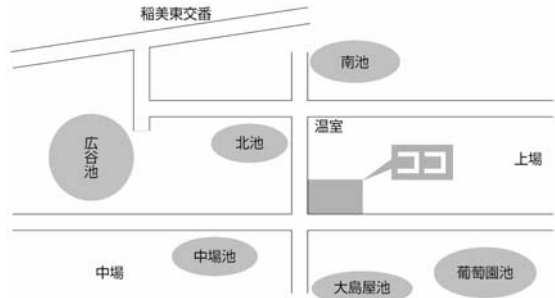

見谷公会堂 (三四軒屋・六軒屋・見谷・見谷団地)

第9投票所

加古幼稚園 (大沢・大沢東・千和池・中新田・七軒屋・八軒屋)

第10投票所

上新田公会堂 (五軒屋・池ノ内・北新田・鉄工団地・上新田・上新田高層住宅)

第 11 投票所

草谷公民館 (相野・本田・古垣内・荒内・丸山・
下草谷上条・下草谷下条)

第 12 投票所

下野谷公会堂 (上野谷・下野谷・野谷団地)

第 13 投票所

印東公会堂 (上場・上場東・中場・中場中・中場北)

第 14 投票所

母里福祉会館 (蛸草上条・学校前・野寺・職員住宅)

第 15 投票所

蛸草農事集会所 (蛸草高蘭・蛸草中条・蛸草下条)

第 16 投票所