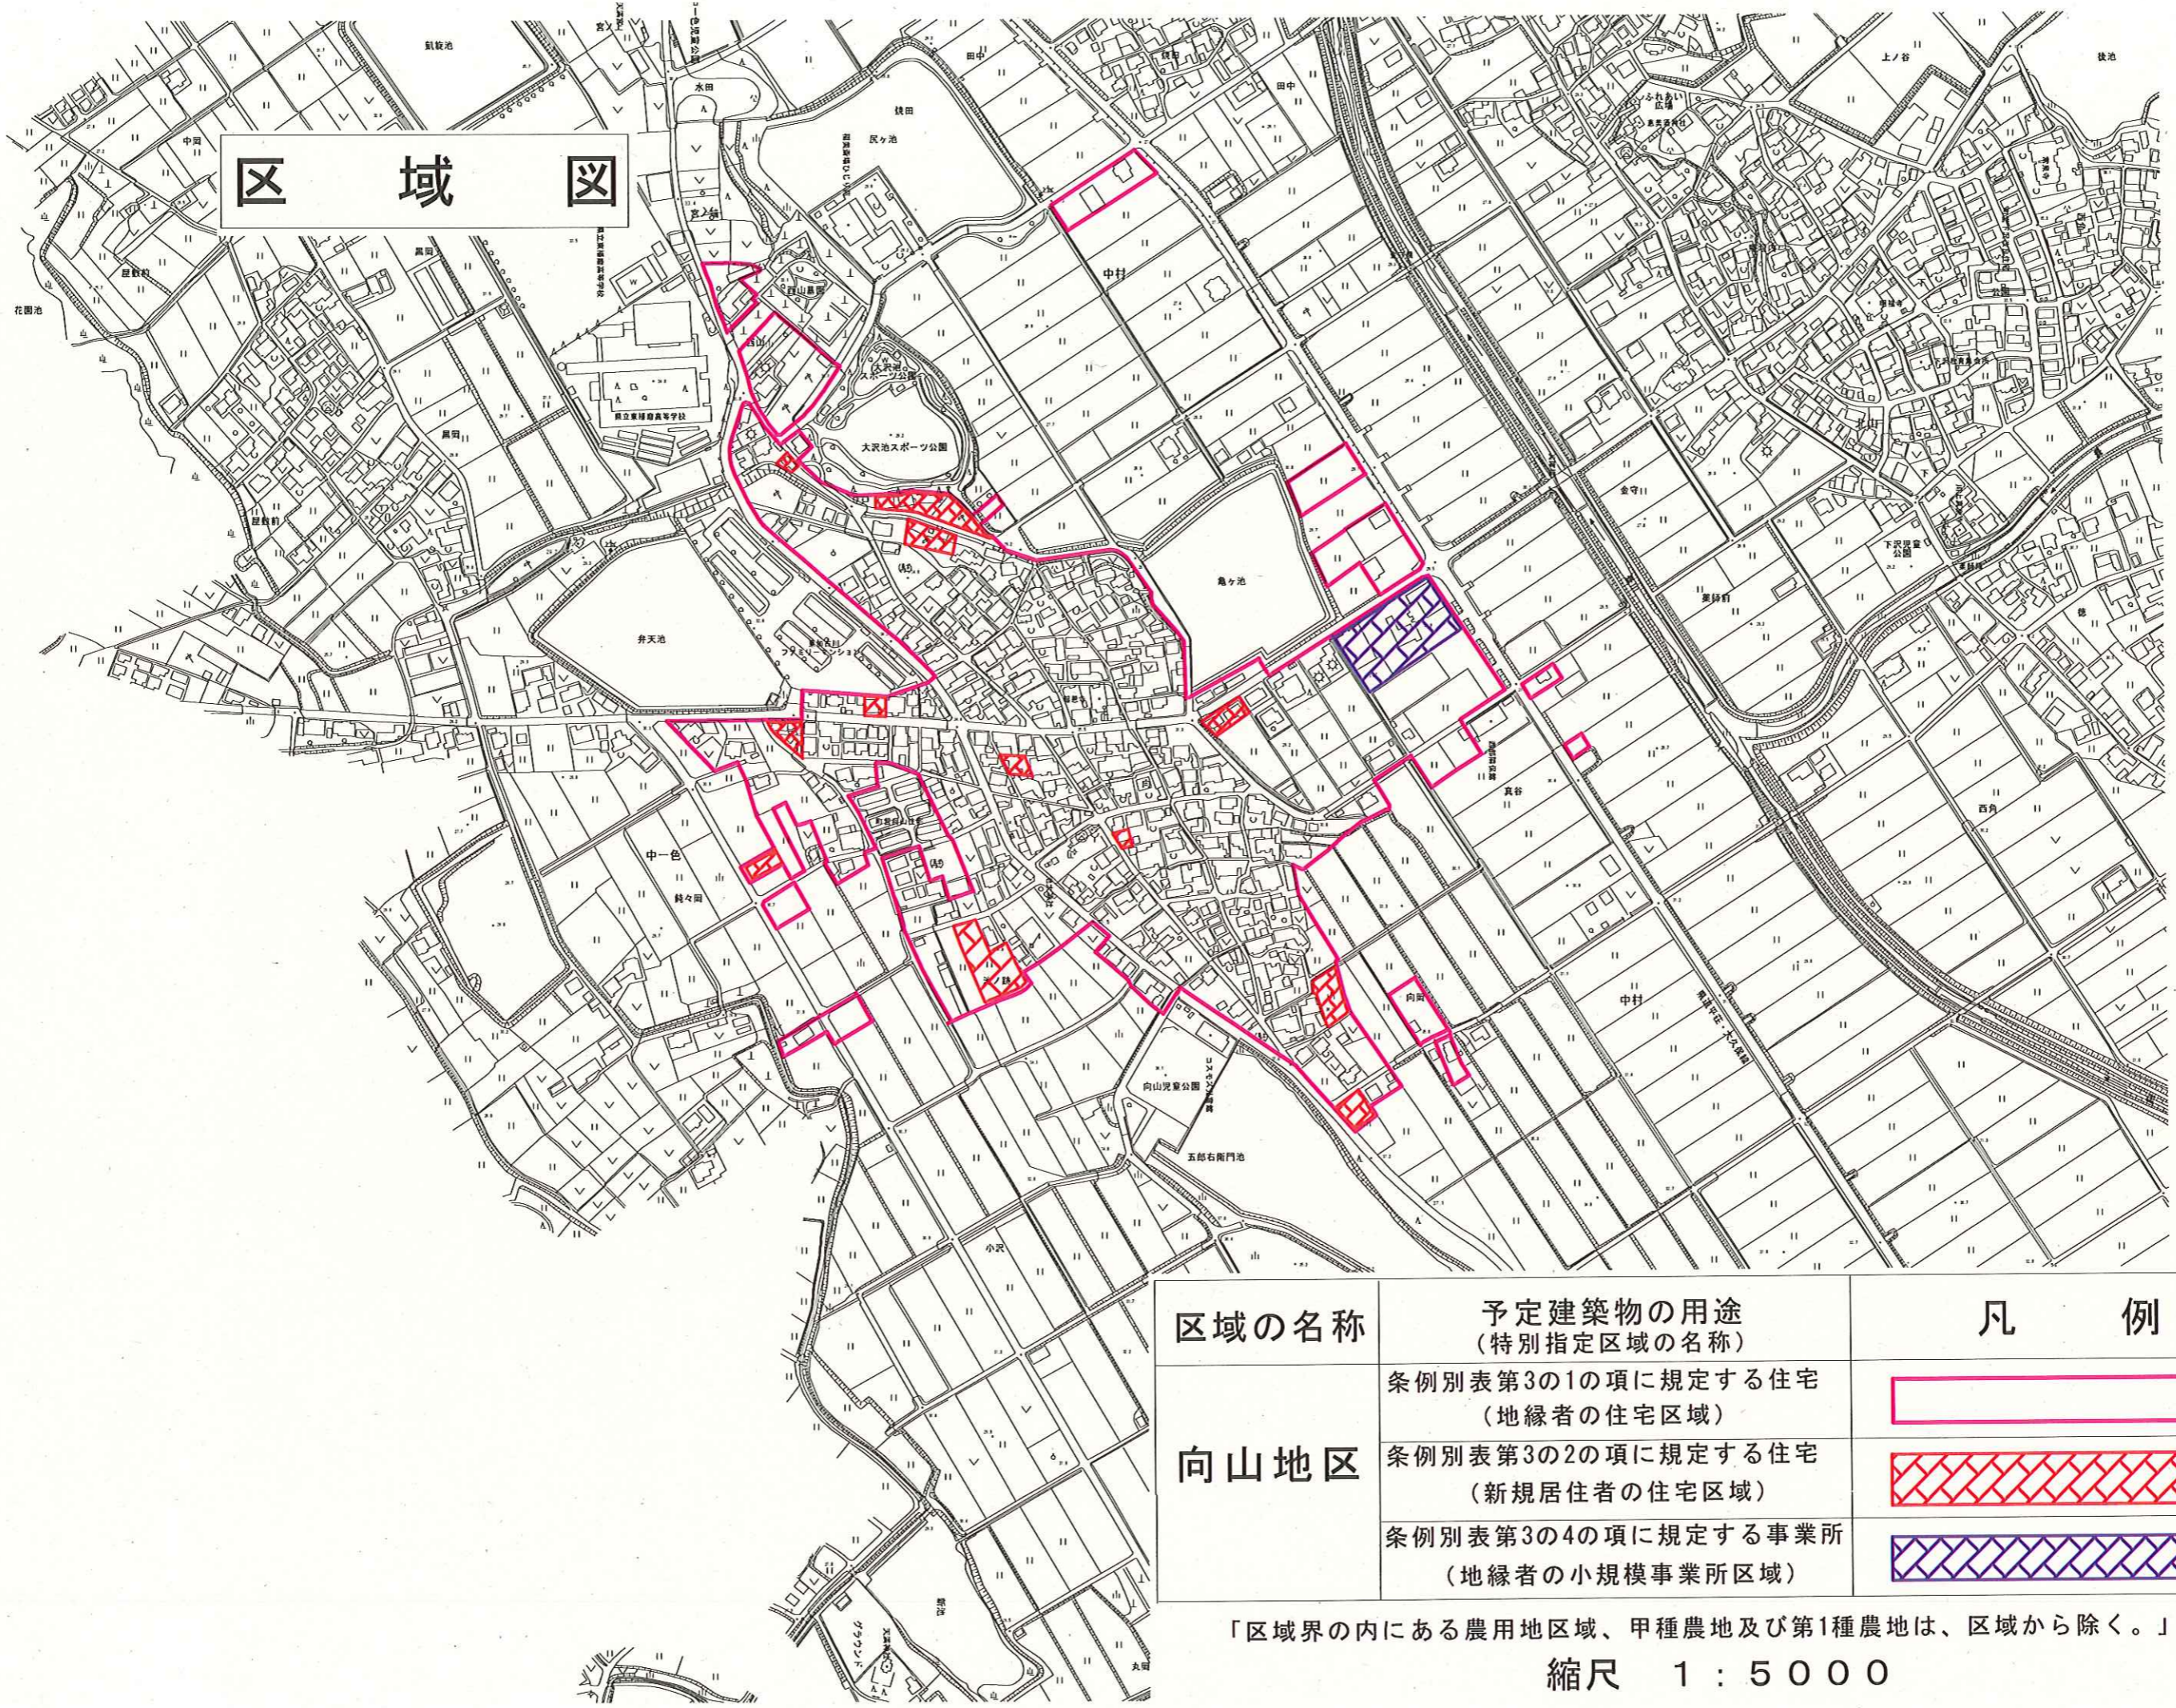

区域図

区域の名称	予定建築物の用途 (特別指定区域の名称)	凡 例
向山地区	条例別表第3の1の項に規定する住宅 (地縁者の住宅区域)	
	条例別表第3の2の項に規定する住宅 (新規居住者の住宅区域)	
	条例別表第3の4の項に規定する事業所 (地縁者の小規模事業所区域)	

「区域界の内にある農用地区域、甲種農地及び第1種農地は、区域から除く。」

縮尺 1 : 5 0 0 0