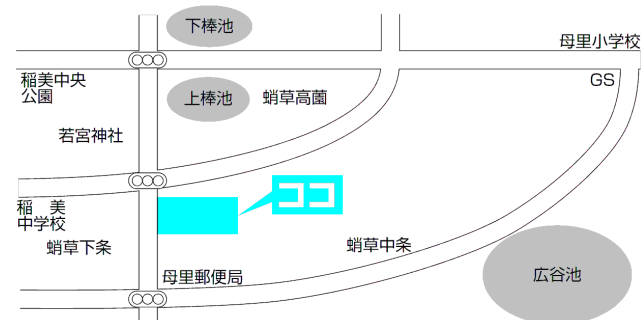

第1投票所

総合福祉会館

第2投票所

天満東幼稚園

第3投票所

岡西公民館

※あさざホールが投票場所になります

第4投票所

農村環境改善センター

第5投票所

天満南小学校コミュニティルーム

第6投票所

西部隣保館

第7投票所

北山公会堂

第8投票所

見谷公会堂

第9投票所

加古幼稚園

第10投票所

上新田公会堂

第 11 投票所
草谷公民館

第 12 投票所
下野谷公会堂

第 13 投票所
印東公会堂

第 14 投票所
母里福祉会館

第 15 投票所
蛸草農事集会所

第 16 投票所
印西公会堂

第 17 投票所
天満幼稚園

第 18 投票所
大池集会所

第 19 投票所
六分一山公民館

第 20 投票所
相の山集会所

第 21 投票所