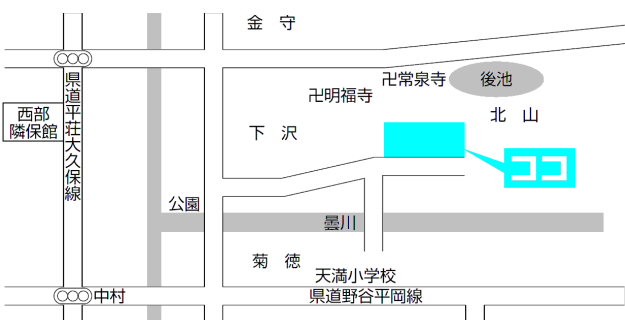

第1投票所

総合福祉会館

第2投票所

天満東幼稚園

第3投票所

岡西公民館

※あさざホールが投票場所になります

第4投票所

農村環境改善センター

第5投票所

天満南小学校コミュニティルーム

第6投票所

西部隣保館

第7投票所

北山公会堂

第8投票所

見谷公会堂

第9投票所

加古幼稚園

第10投票所

上新田公会堂

第 11 投票所
草谷公民館

第 12 投票所
下野谷公会堂

第 13 投票所
印東公会堂