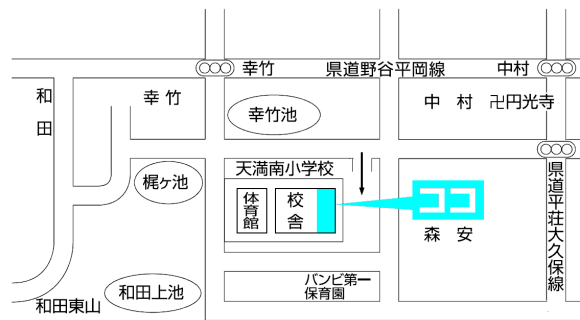

第1投票所

総合福祉会館

第2投票所

天満東幼稚園

第3投票所

岡西公民館

※あさざホールが投票場所になります

第4投票所

農村環境改善センター

第5投票所

天満南小学校コミュニティルーム

第6投票所

西部隣保館

第7投票所

北山公会堂

第8投票所

見谷公会堂

第9投票所

加古幼稚園

第10投票所

上新田公会堂

第 11 投票所
草谷公民館

第 12 投票所
下野谷公会堂

第 13 投票所
印東公会堂

第 14 投票所
母里福祉会館

第 15 投票所
蛸草農事集会所

第 16 投票所
印西公会堂

第 17 投票所
天満幼稚園

第 18 投票所
大池集会所

第 19 投票所
六分一山公民館

第 20 投票所
相の山集会所

第 21 投票所