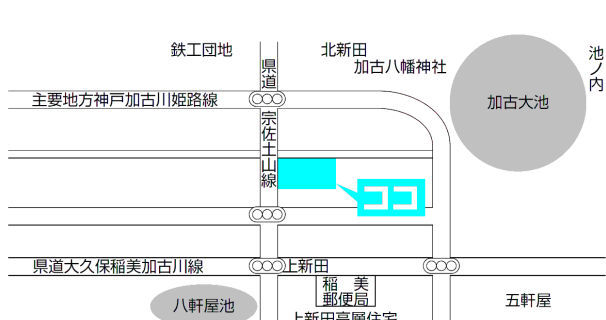

第1投票所

総合福祉会館

第2投票所

天満東幼稚園

第3投票所

岡西公民館

※あさざホールが投票場所になります

第4投票所

農村環境改善センター

第5投票所

天満南小学校コミュニティルーム

第6投票所

西部隣保館

第7投票所

北山公会堂

第8投票所

見谷公会堂

第9投票所

加古幼稚園

第10投票所

上新田公会堂

第 11 投票所
草谷公民館

第 12 投票所
下野谷公会堂

第 13 投票所
印東公会堂

第 14 投票所
母里福祉会館

第 15 投票所
蛸草農事集会所

第 16 投票所
印西公会堂

第 17 投票所
天満幼稚園

第 18 投票所
大池集会所

第 19 投票所
六分一山公民館

第 20 投票所
相の山集会所

第 21 投票所