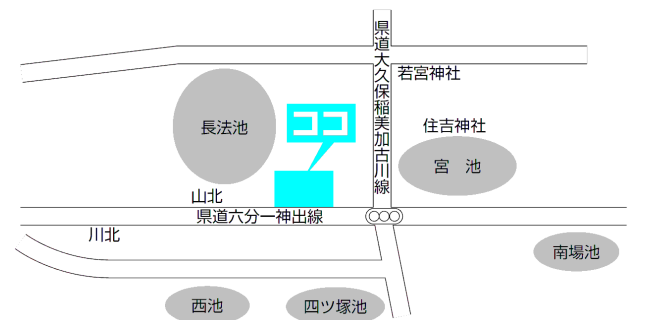

第1投票所

総合福祉会館

第2投票所

天満東幼稚園

第3投票所

岡西公民館

※あさざホールが投票場所になります

第4投票所

農村環境改善センター

第5投票所

天満南小学校コミュニティルーム

第6投票所

西部隣保館

第7投票所

北山公会堂

第8投票所

見谷公会堂

第9投票所

加古幼稚園

第10投票所

上新田公会堂

第 11 投票所
草谷公民館

第 12 投票所
下野谷公会堂

第 13 投票所
印東公会堂

第 14 投票所
母里福祉会館

第 15 投票所
蛸草農事集会所

第 16 投票所
印西公会堂

第 17 投票所
天満幼稚園

第 18 投票所
大池集会所

第 19 投票所
六分一山公民館

第 20 投票所
相の山集会所

第 21 投票所