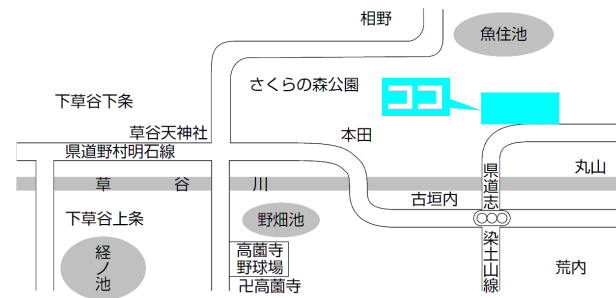

第1投票所

総合福祉会館

第2投票所

天満東幼稚園

第3投票所

岡西公民館

※あさざホールが投票場所になります

第4投票所

農村環境改善センター

第5投票所

天満南小学校コミュニティルーム

第6投票所

西部隣保館

第7投票所

北山公会堂

第8投票所

見谷公会堂

第9投票所

加古幼稚園

第10投票所

上新田公会堂

第 11 投票所
草谷公民館

第 12 投票所
下野谷公会堂

第 13 投票所
印東公会堂

第 14 投票所
母里福祉会館

第 15 投票所
蛸草農事集会所

第 16 投票所
印西公会堂

第 17 投票所
天満幼稚園

第 18 投票所
大池集会所

第 19 投票所
六分一山公民館

第 20 投票所
相の山集会所

第 21 投票所