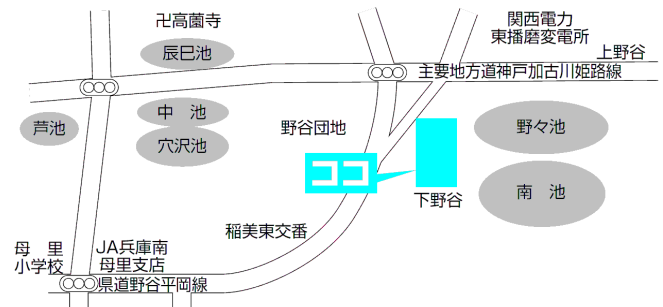

農村環境改善センター

第5投票所

天満南小学校コミュニティルーム

第6投票所

西部隣保館

第7投票所

北山公会堂

第8投票所

見谷公会堂

第9投票所

加古幼稚園

第10投票所

上新田公会堂

第 11 投票所
草谷公民館

第 12 投票所
下野谷公会堂

第 13 投票所
印東公会堂

第 14 投票所
母里福祉会館

第 15 投票所
蛸草農事集会所

第 16 投票所
印西公会堂

第 17 投票所
天満幼稚園

第 18 投票所
大池集会所

第 19 投票所
六分一山公民館

第 20 投票所
相の山集会所

第 21 投票所