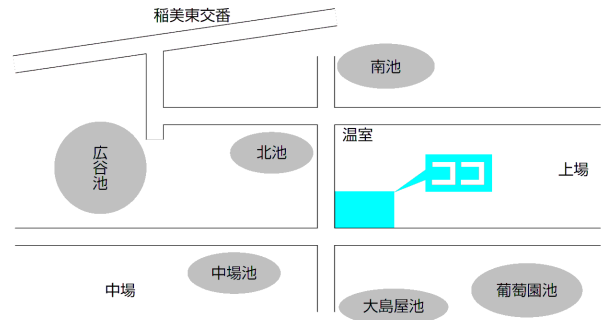

農村環境改善センター

第5投票所

天満南小学校コミュニティルーム

第6投票所

西部隣保館

第7投票所

北山公会堂

第8投票所

見谷公会堂

第9投票所

加古幼稚園

第10投票所

上新田公会堂

第 11 投票所
草谷公民館

第 12 投票所
下野谷公会堂

第 13 投票所
印東公会堂

第 14 投票所
母里福祉会館

第 15 投票所
蛸草農事集会所

第 16 投票所
印西公会堂

第 17 投票所
天満幼稚園

第 18 投票所
大池集会所

第 19 投票所
六分一山公民館

第 20 投票所
相の山集会所

第 21 投票所