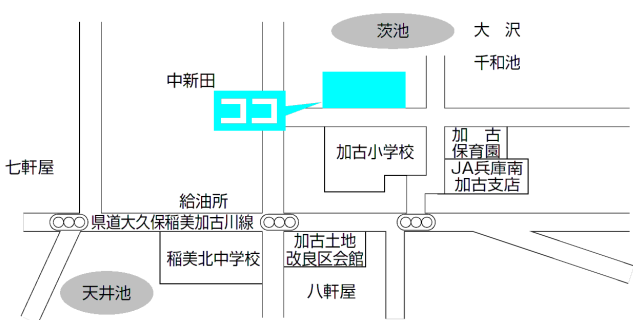

第1投票所

総合福祉会館

第2投票所

天満東幼稚園

第3投票所

岡西公民館

※あさざホールが投票場所になります

第4投票所

農村環境改善センター

第5投票所

天満南小学校コミュニティルーム

第6投票所

西部隣保館

第7投票所

北山公会堂

第8投票所

見谷公会堂

第9投票所

加古幼稚園

第10投票所

上新田公会堂

第 11 投票所
草谷公民館

第 12 投票所
下野谷公会堂

第 13 投票所
印東公会堂