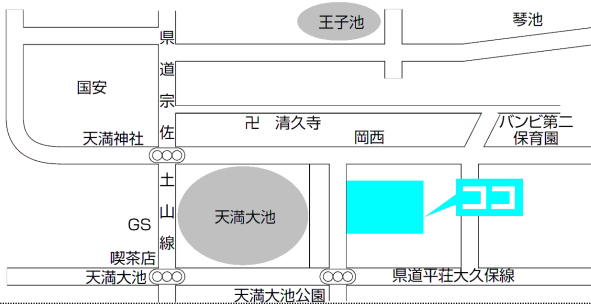

第1投票所

総合福祉会館

第2投票所

天満東幼稚園

第3投票所

岡西公民館

※あさざホールが投票場所になります

第4投票所

農村環境改善センター

第5投票所

天満南小学校コミュニティルーム

第6投票所

西部隣保館

第7投票所

北山公会堂

第8投票所