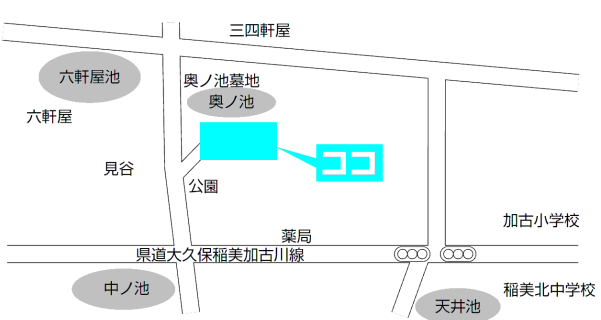

第1投票所

総合福祉会館

第2投票所

天満東幼稚園

第3投票所

岡西公民館

※あさざホールが投票場所になります

第4投票所

農村環境改善センター

第5投票所

天満南小学校コミュニティルーム

第6投票所

西部隣保館

第7投票所

北山公会堂

第8投票所

見谷公会堂

第9投票所

加古幼稚園

第10投票所

上新田公会堂

第 11 投票所
草谷公民館

第 12 投票所
下野谷公会堂

第 13 投票所
印東公会堂