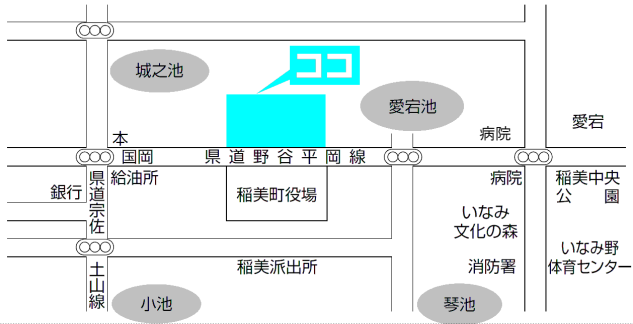

第1投票所

総合福祉会館

第2投票所

天満東幼稚園

第3投票所

岡西公民館

※あさざホールが投票場所になります

第4投票所

農村環境改善センター

第5投票所

天満南小学校コミュニティルーム

第6投票所

西部隣保館

第7投票所

北山公会堂

第8投票所

見谷公会堂

第9投票所

加古幼稚園

第10投票所

上新田公会堂

第 11 投票所
草谷公民館

第 12 投票所
下野谷公会堂

第 13 投票所
印東公会堂

第 14 投票所
母里福祉会館

第 15 投票所
蛸草農事集会所

第 16 投票所
印西公会堂

第 17 投票所
天満幼稚園

第 18 投票所
大池集会所

第 19 投票所
六分一山公民館

第 20 投票所
相の山集会所

第 21 投票所