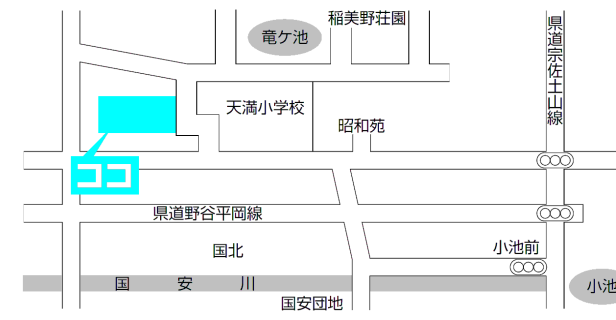

第1投票所

総合福祉会館

第2投票所

天満東幼稚園

第3投票所

岡西公民館

※あさざホールが投票場所になります

第4投票所

見谷公会堂

第9投票所

加古幼稚園

第10投票所

上新田公会堂

第 11 投票所
草谷公民館

第 12 投票所
下野谷公会堂

第 13 投票所
印東公会堂

第 14 投票所
母里福祉会館

第 15 投票所
蛸草農事集会所

第 16 投票所
印西公会堂

第 17 投票所
天満幼稚園

第 18 投票所
大池集会所

第 19 投票所
六分一山公民館

第 20 投票所
相の山集会所

第 21 投票所

いなそうホール