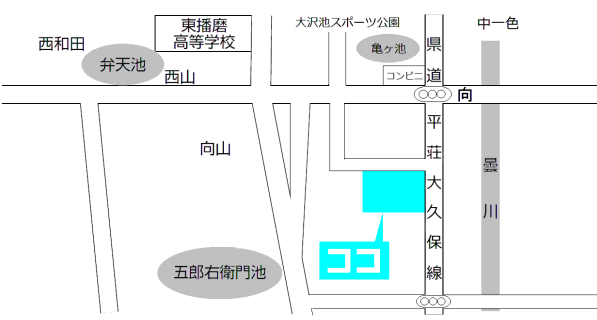

第1投票所

総合福祉会館

第2投票所

天満東幼稚園

第3投票所

岡西公民館

※あさざホールが投票場所になります

第4投票所

農村環境改善センター

第5投票所

天満南小学校コミュニティルーム

第6投票所

西部隣保館

第7投票所

北山公会堂

第8投票所

見谷公会堂

第9投票所

加古幼稚園

第10投票所

上新田公会堂

第 11 投票所
草谷公民館

第 12 投票所
下野谷公会堂

第 13 投票所
印東公会堂