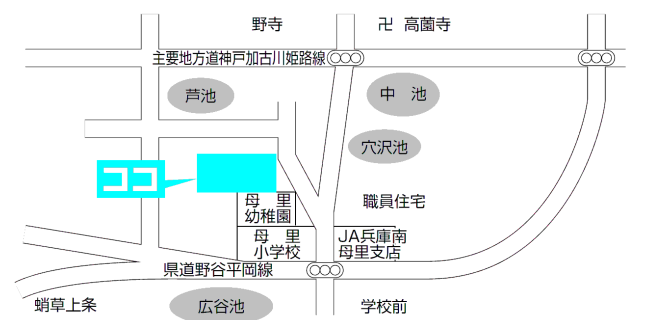

第1投票所

総合福祉会館

第2投票所

天満東幼稚園

第3投票所

岡西公民館

※あさざホールが投票場所になります

第4投票所

農村環境改善センター

第5投票所

天満南小学校コミュニティルーム

第6投票所

西部隣保館

第7投票所

北山公会堂

第8投票所

見谷公会堂

第9投票所

加古幼稚園

第10投票所

上新田公会堂

第 11 投票所
草谷公民館

第 12 投票所
下野谷公会堂

第 13 投票所
印東公会堂

第 14 投票所
母里福祉会館

第 15 投票所
蛸草農事集会所

第 16 投票所
印西公会堂

第 17 投票所
天満幼稚園

第 18 投票所
大池集会所

第 19 投票所
六分一山公民館

第 20 投票所
相の山集会所

第 21 投票所