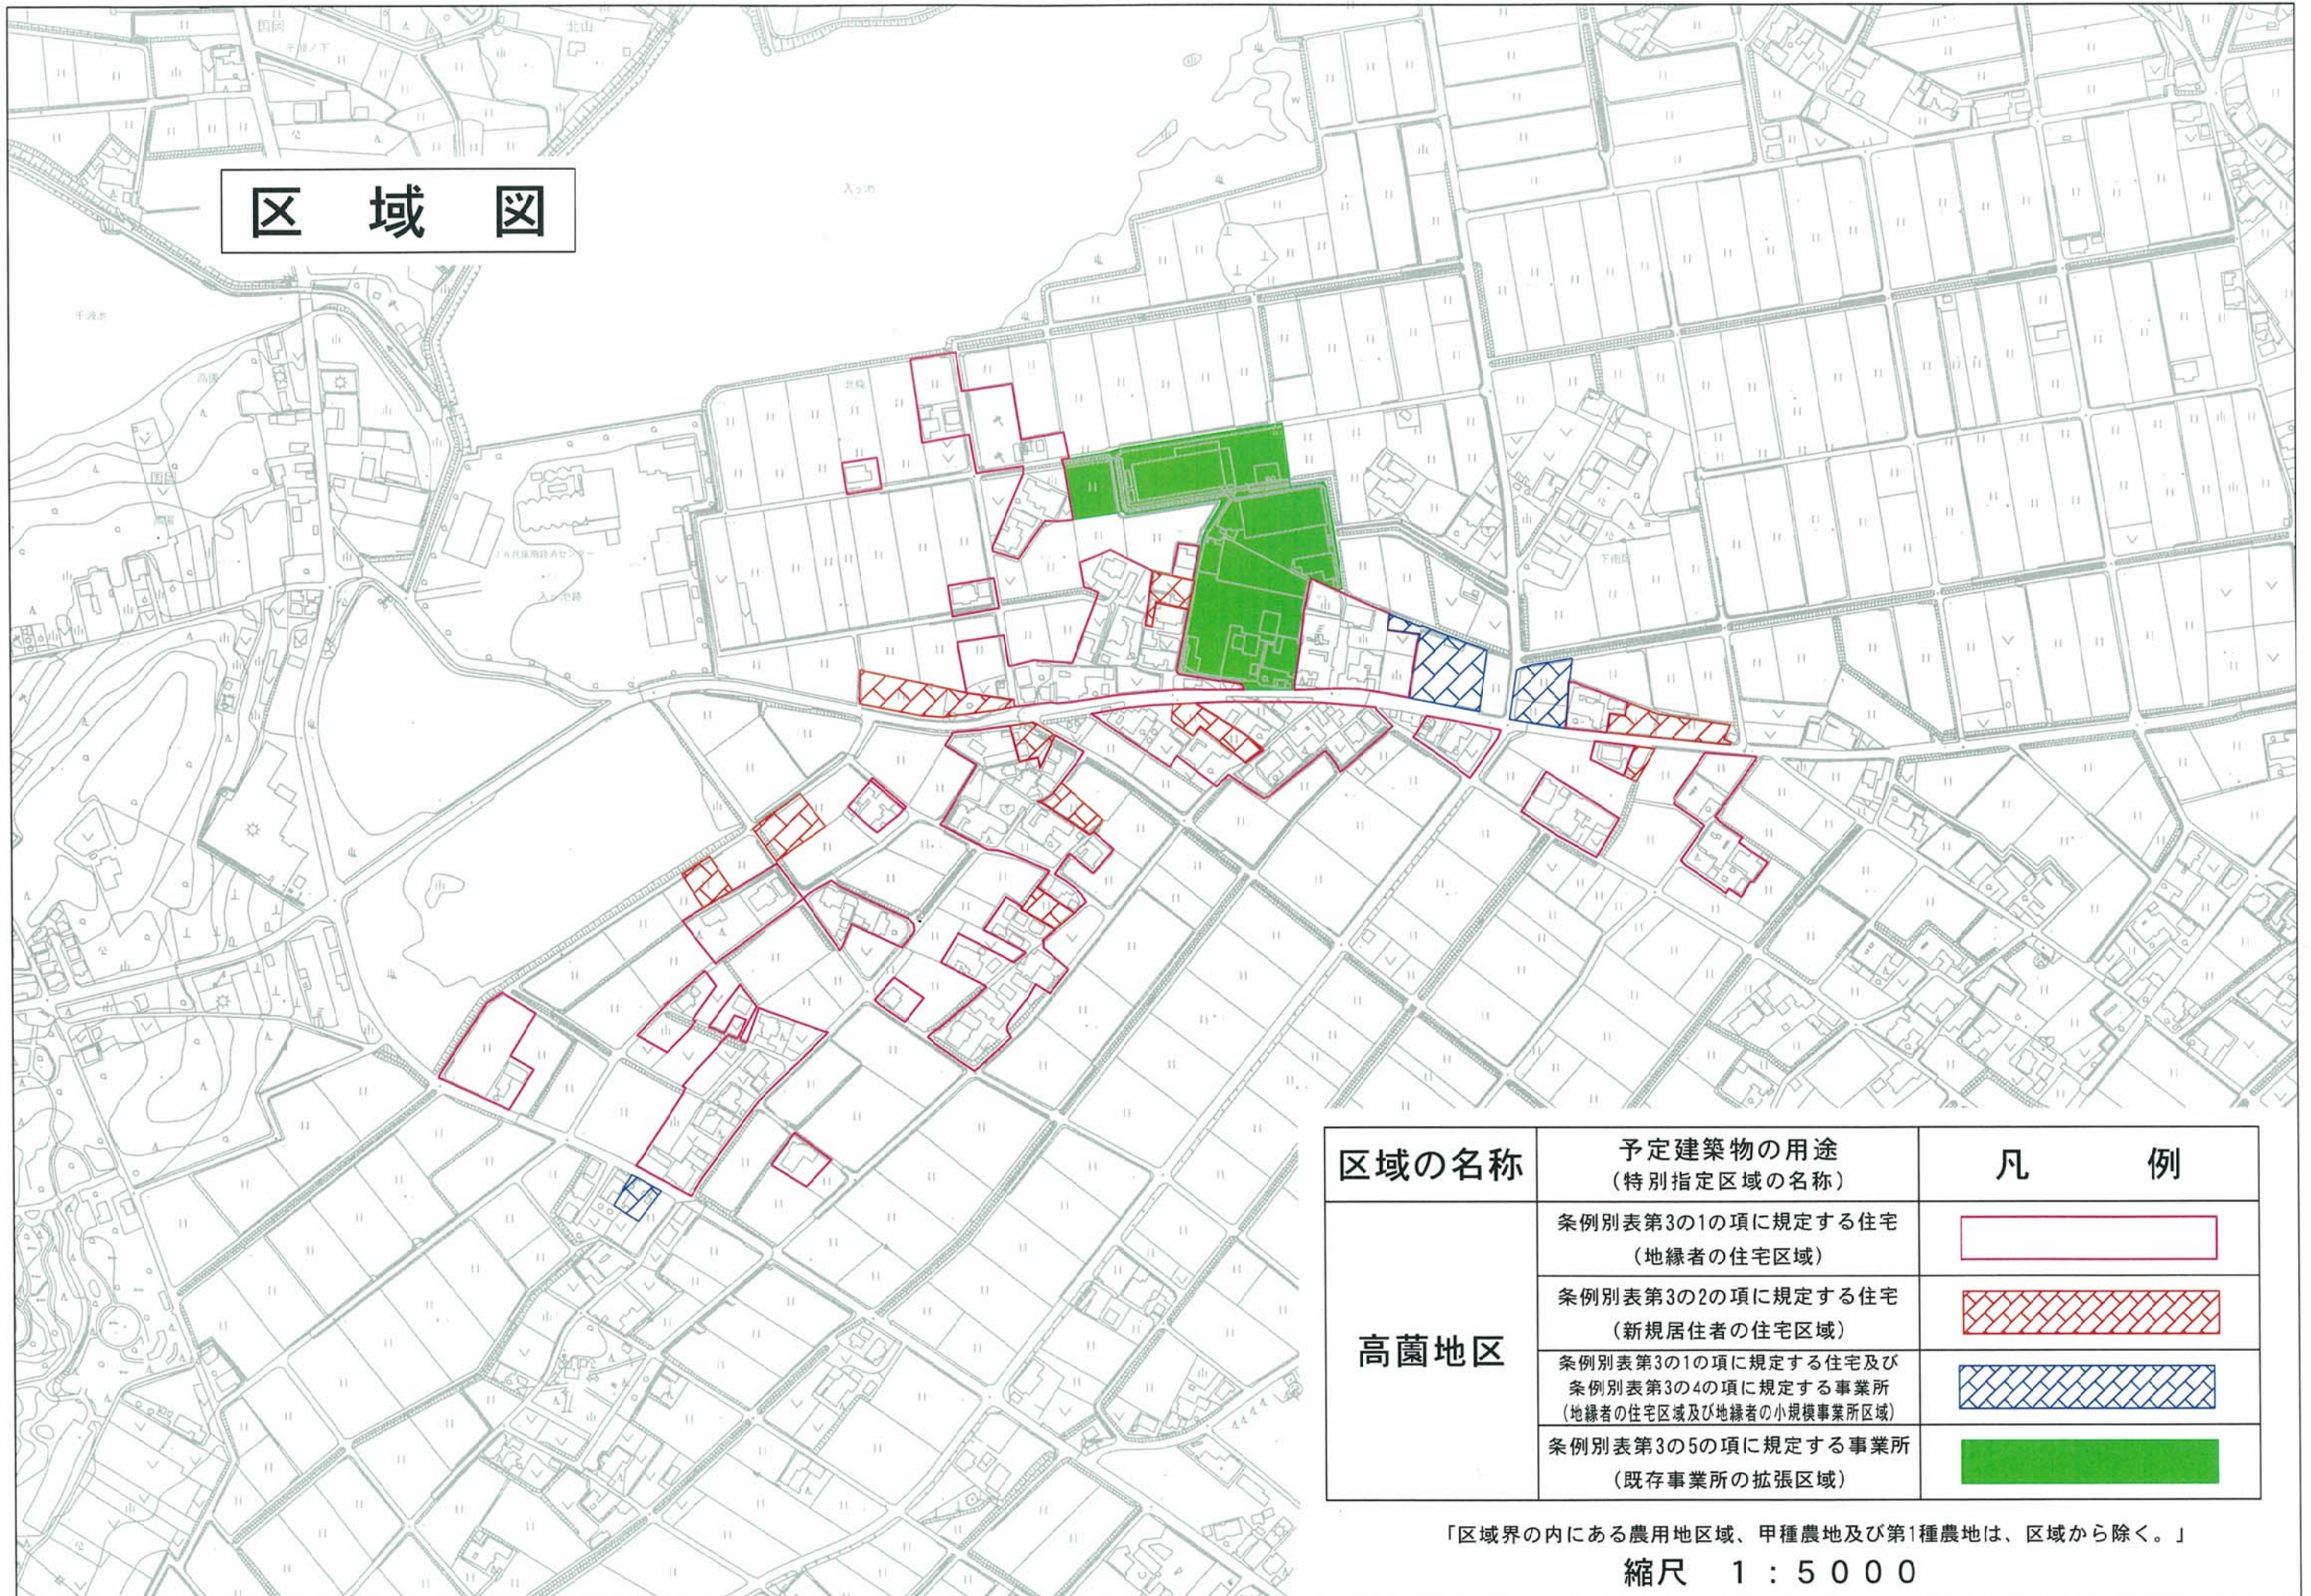

区域図

区域の名称	予定建築物の用途 (特別指定区域の名称)	凡 例
高園地区	条例別表第3の1の項に規定する住宅 (地縁者の住宅区域)	
	条例別表第3の2の項に規定する住宅 (新規居住者の住宅区域)	
	条例別表第3の1の項に規定する住宅及び 条例別表第3の4の項に規定する事業所 (地縁者の住宅区域及び地縁者の小規模事業所区域)	
	条例別表第3の5の項に規定する事業所 (既存事業所の拡張区域)	

「区域界の内にある農用地区域、甲種農地及び第1種農地は、区域から除く。」

縮尺 1 : 5 0 0 0