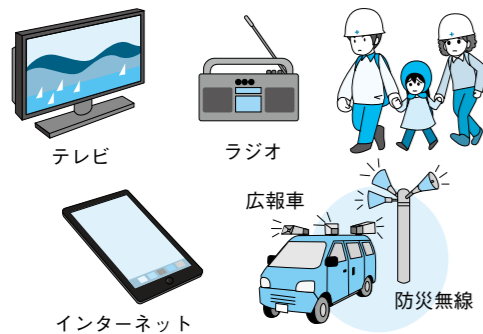

特別警報の発表が開始されます

気象庁では8月30日(金)から特別警報の発表を開始します。
東日本大震災における津波や平成23年の台風12号による豪雨のような、警報の発表基準をはるかに超える異常な現象が予測され、重大な災害の発生が予想される場合に発表されます。

特別警報が発表されるまで (大雨の場合のイメージ)

特別警報が発表された場合は行政機関や様々なメディアを通じて伝えられます。情報収集に努めていただきますようお願いします。