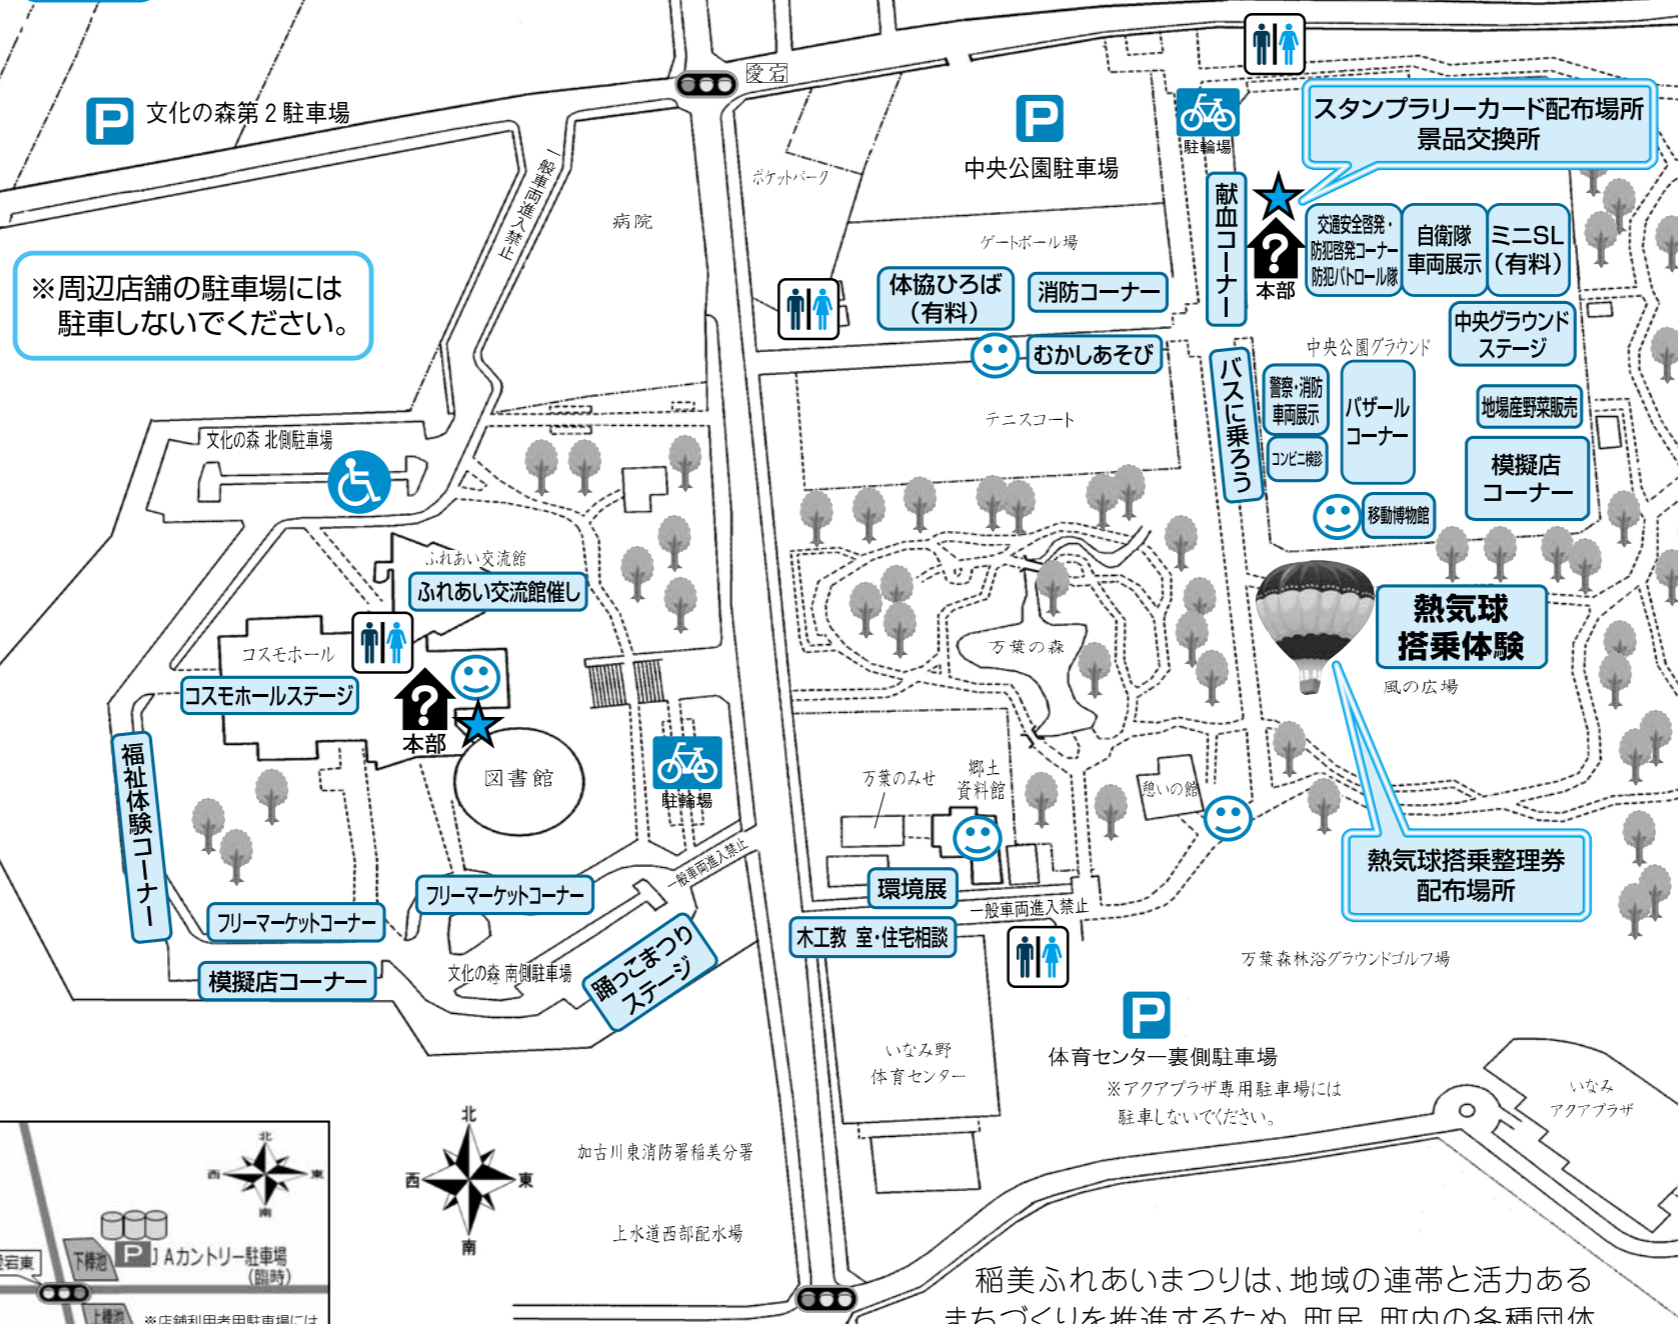

ふれあい交流館催し

- 第1研修室 ふれあいまつり写真展
- 第3研修室 行政相談
- ギャラリー 官学連携事業展示(兵庫大学)
- 2階ホール リサイクル図書展
- 正面玄関前 昔ながらの紙芝居

屋外イベント(文化の森南側駐車場)

- 福祉体験コーナー (車椅子・アイマスク体験)
- フリーマーケットコーナー
- 模擬店コーナー
- 踊ってまつりステージ

まつり本部 ●総合案内 ●救護(AED)・落し物

- 凡 トイレ
- 例 スタンプラリーポイント
- ★ ビンゴカード販売所
- 駐車場
- 身体障害者専用駐車場 (事前申込みが必要です)
- 駐輪場

まつり来場者駐車場案内図

とき 平成27年5月3日(日・祝)
10:00～15:00

※小雨決行 雨天時は一部イベントの中止や会場の配置を変更します。

ところ 稲美中央公園・いなみ文化の森

主催 稲美ふれあいまつり実行委員会・稲美町

屋外イベント 熱気球搭乗体験

- 搭乗時間 9:30～12:00 13:00～15:00
- 搭乗費用 1人 500円(大人・小人・幼児とも一律)
- 搭乗整理券の配布 当日9:15から搭乗体験場所配布 先着360枚

※体験搭乗には搭乗整理券が1人に1枚必要です。
※小学生未満の幼児は、保護者(18歳以上)の同伴が必要です。
※雨天、強風、雷雲が近い場合は、予告なく中断・中止する場合があります。

※周辺店舗の駐車場には駐車しないでください。

屋外イベント(中央グラウンド等)

- 模擬店コーナー
- パズルコーナー
- 地場産野菜の販売
- ミニSL(有料)
- 体協ひろば(有料)
- むかしあそび
- 献血コーナー
- コンビニ検診
- バスに乗ろう
- 移動博物館(人と自然の博物館)
- 警察車両展示
- 消防車両展示
- 自衛隊車両展示等
- 消防コーナー
- 交通安全啓発コーナー
- 防犯啓発コーナー
- 防犯パトロール隊

屋外イベント(資料館前)