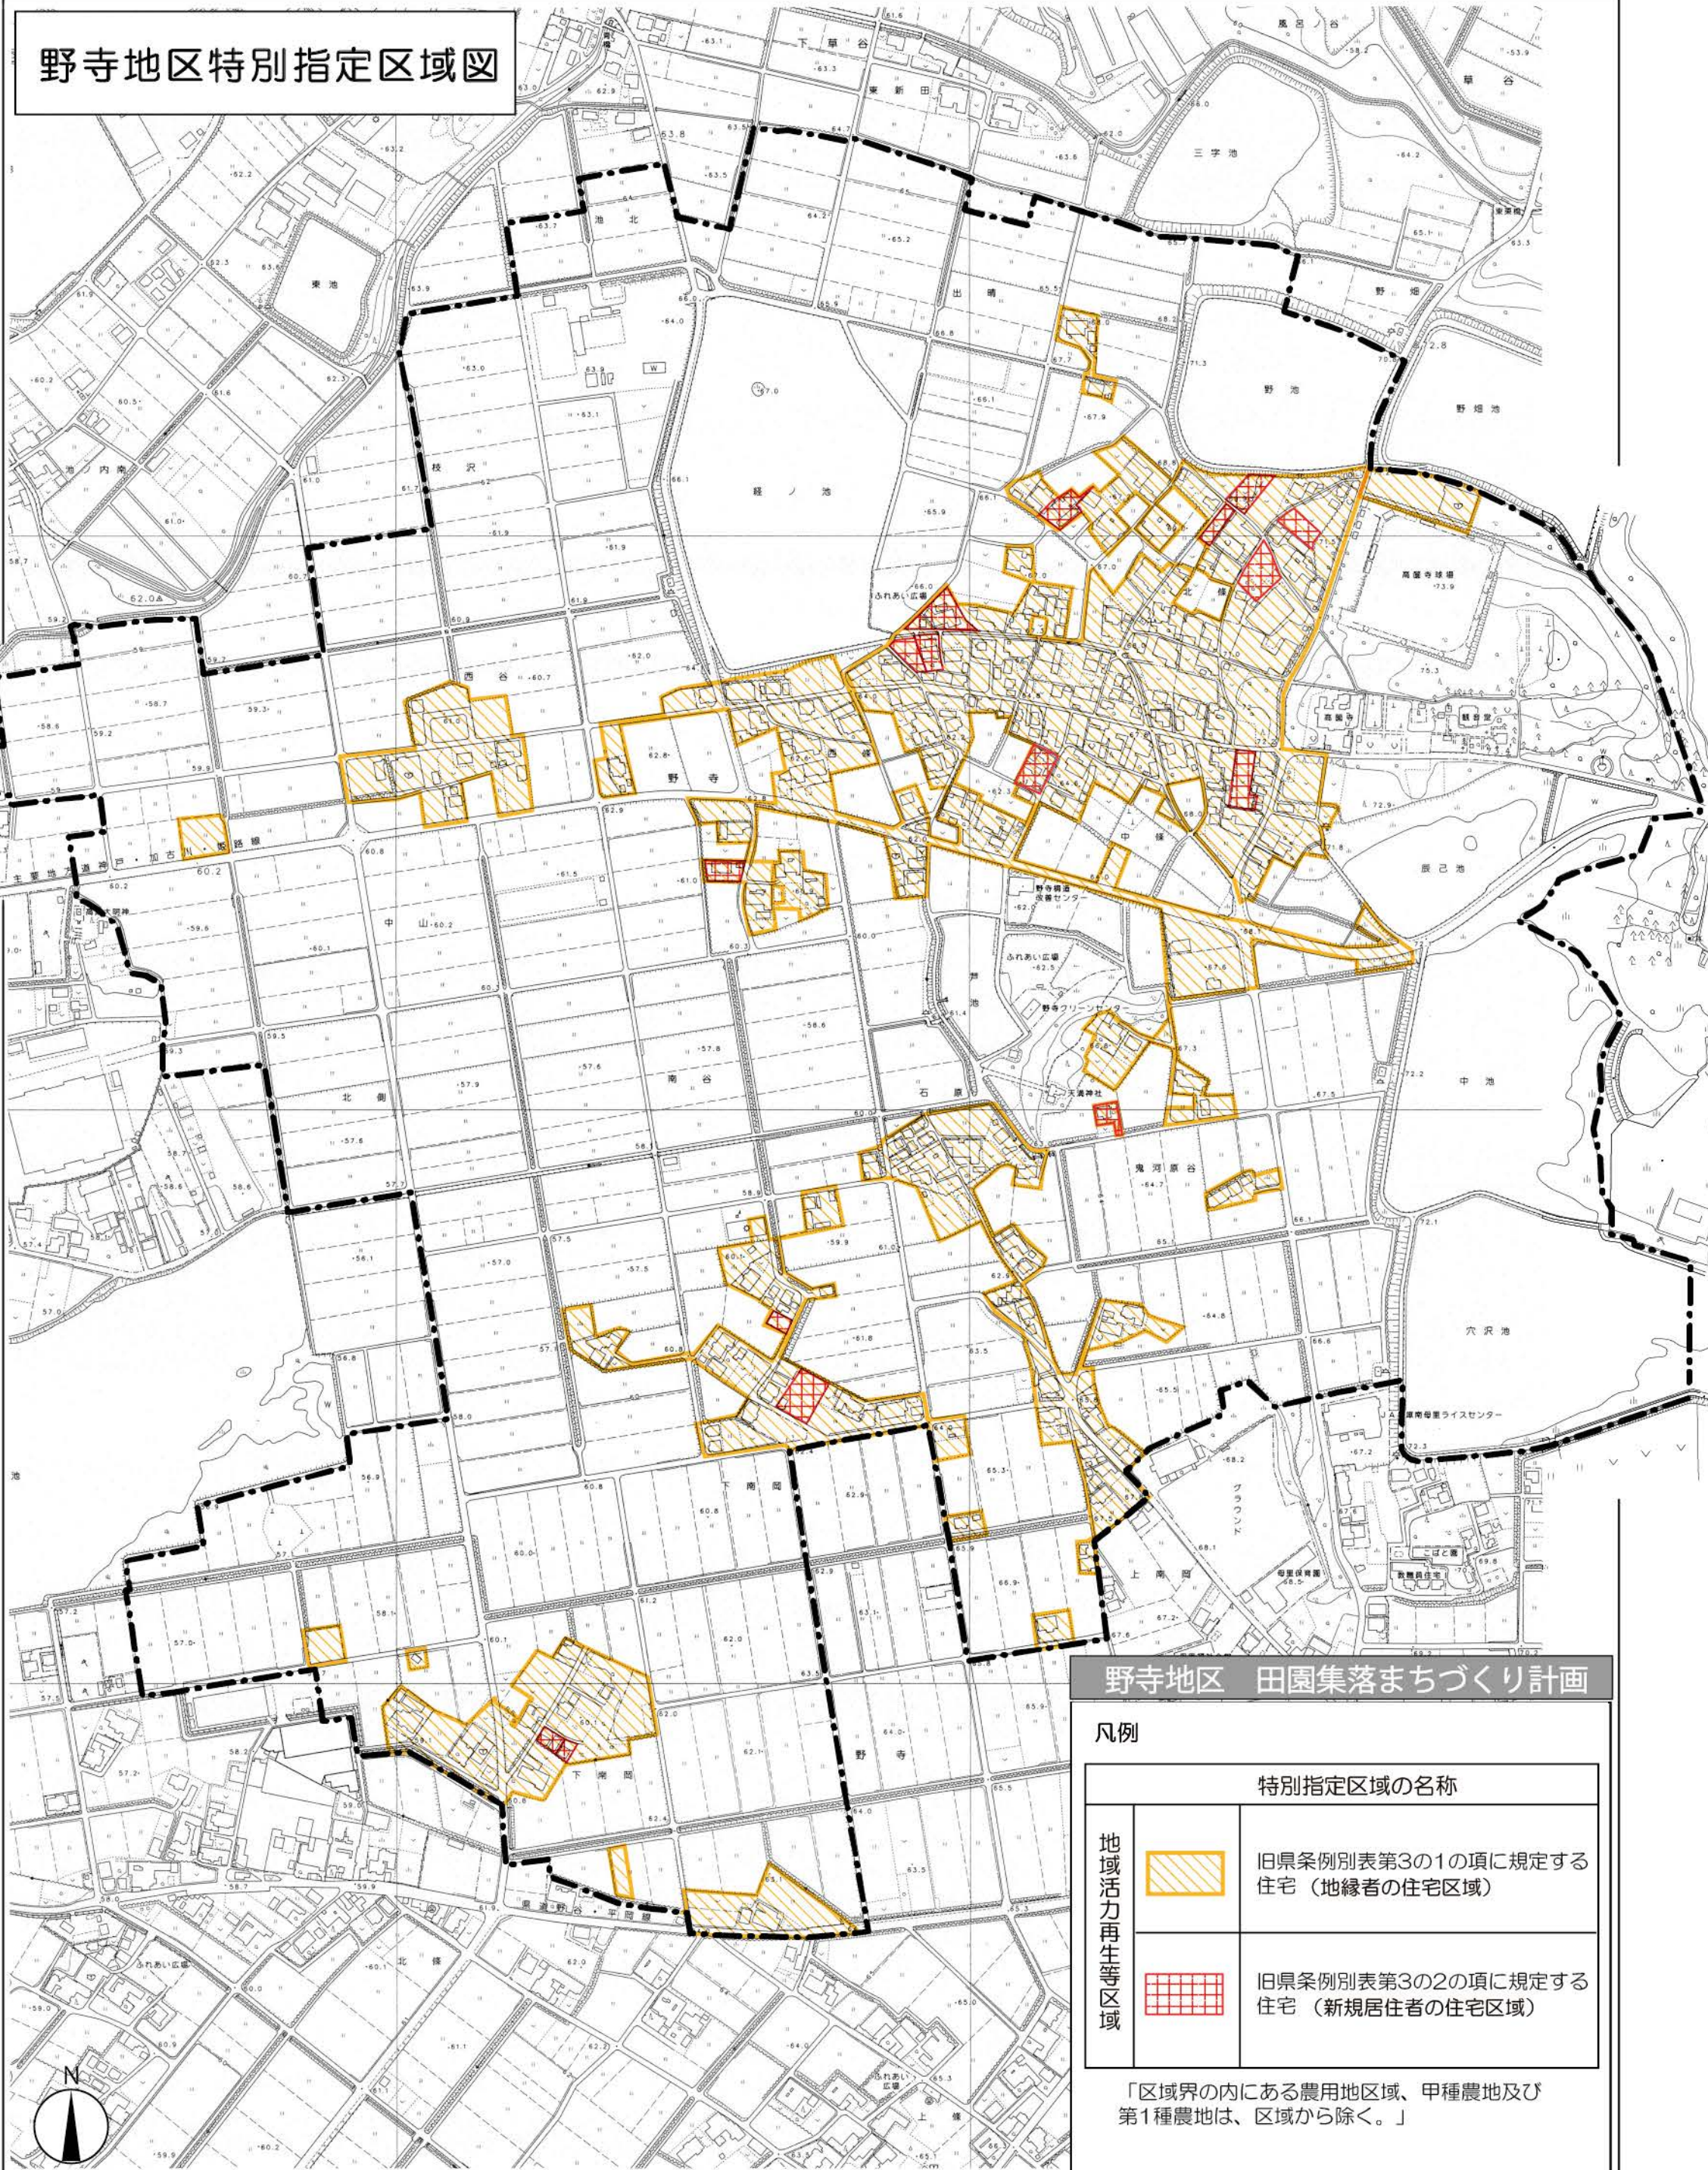

# 野寺地区特別指定区域図

## 野寺地区 田園集落まちづくり計画

凡例

特別指定区域の名称	
地域活力再生等区域	 旧県条例別表第3の1の項に規定する住宅（地縁者の住宅区域）
	 旧県条例別表第3の2の項に規定する住宅（新規居住者の住宅区域）

「区域界の内にある農用地区域、甲種農地及び第1種農地は、区域から除く。」

 野寺地区