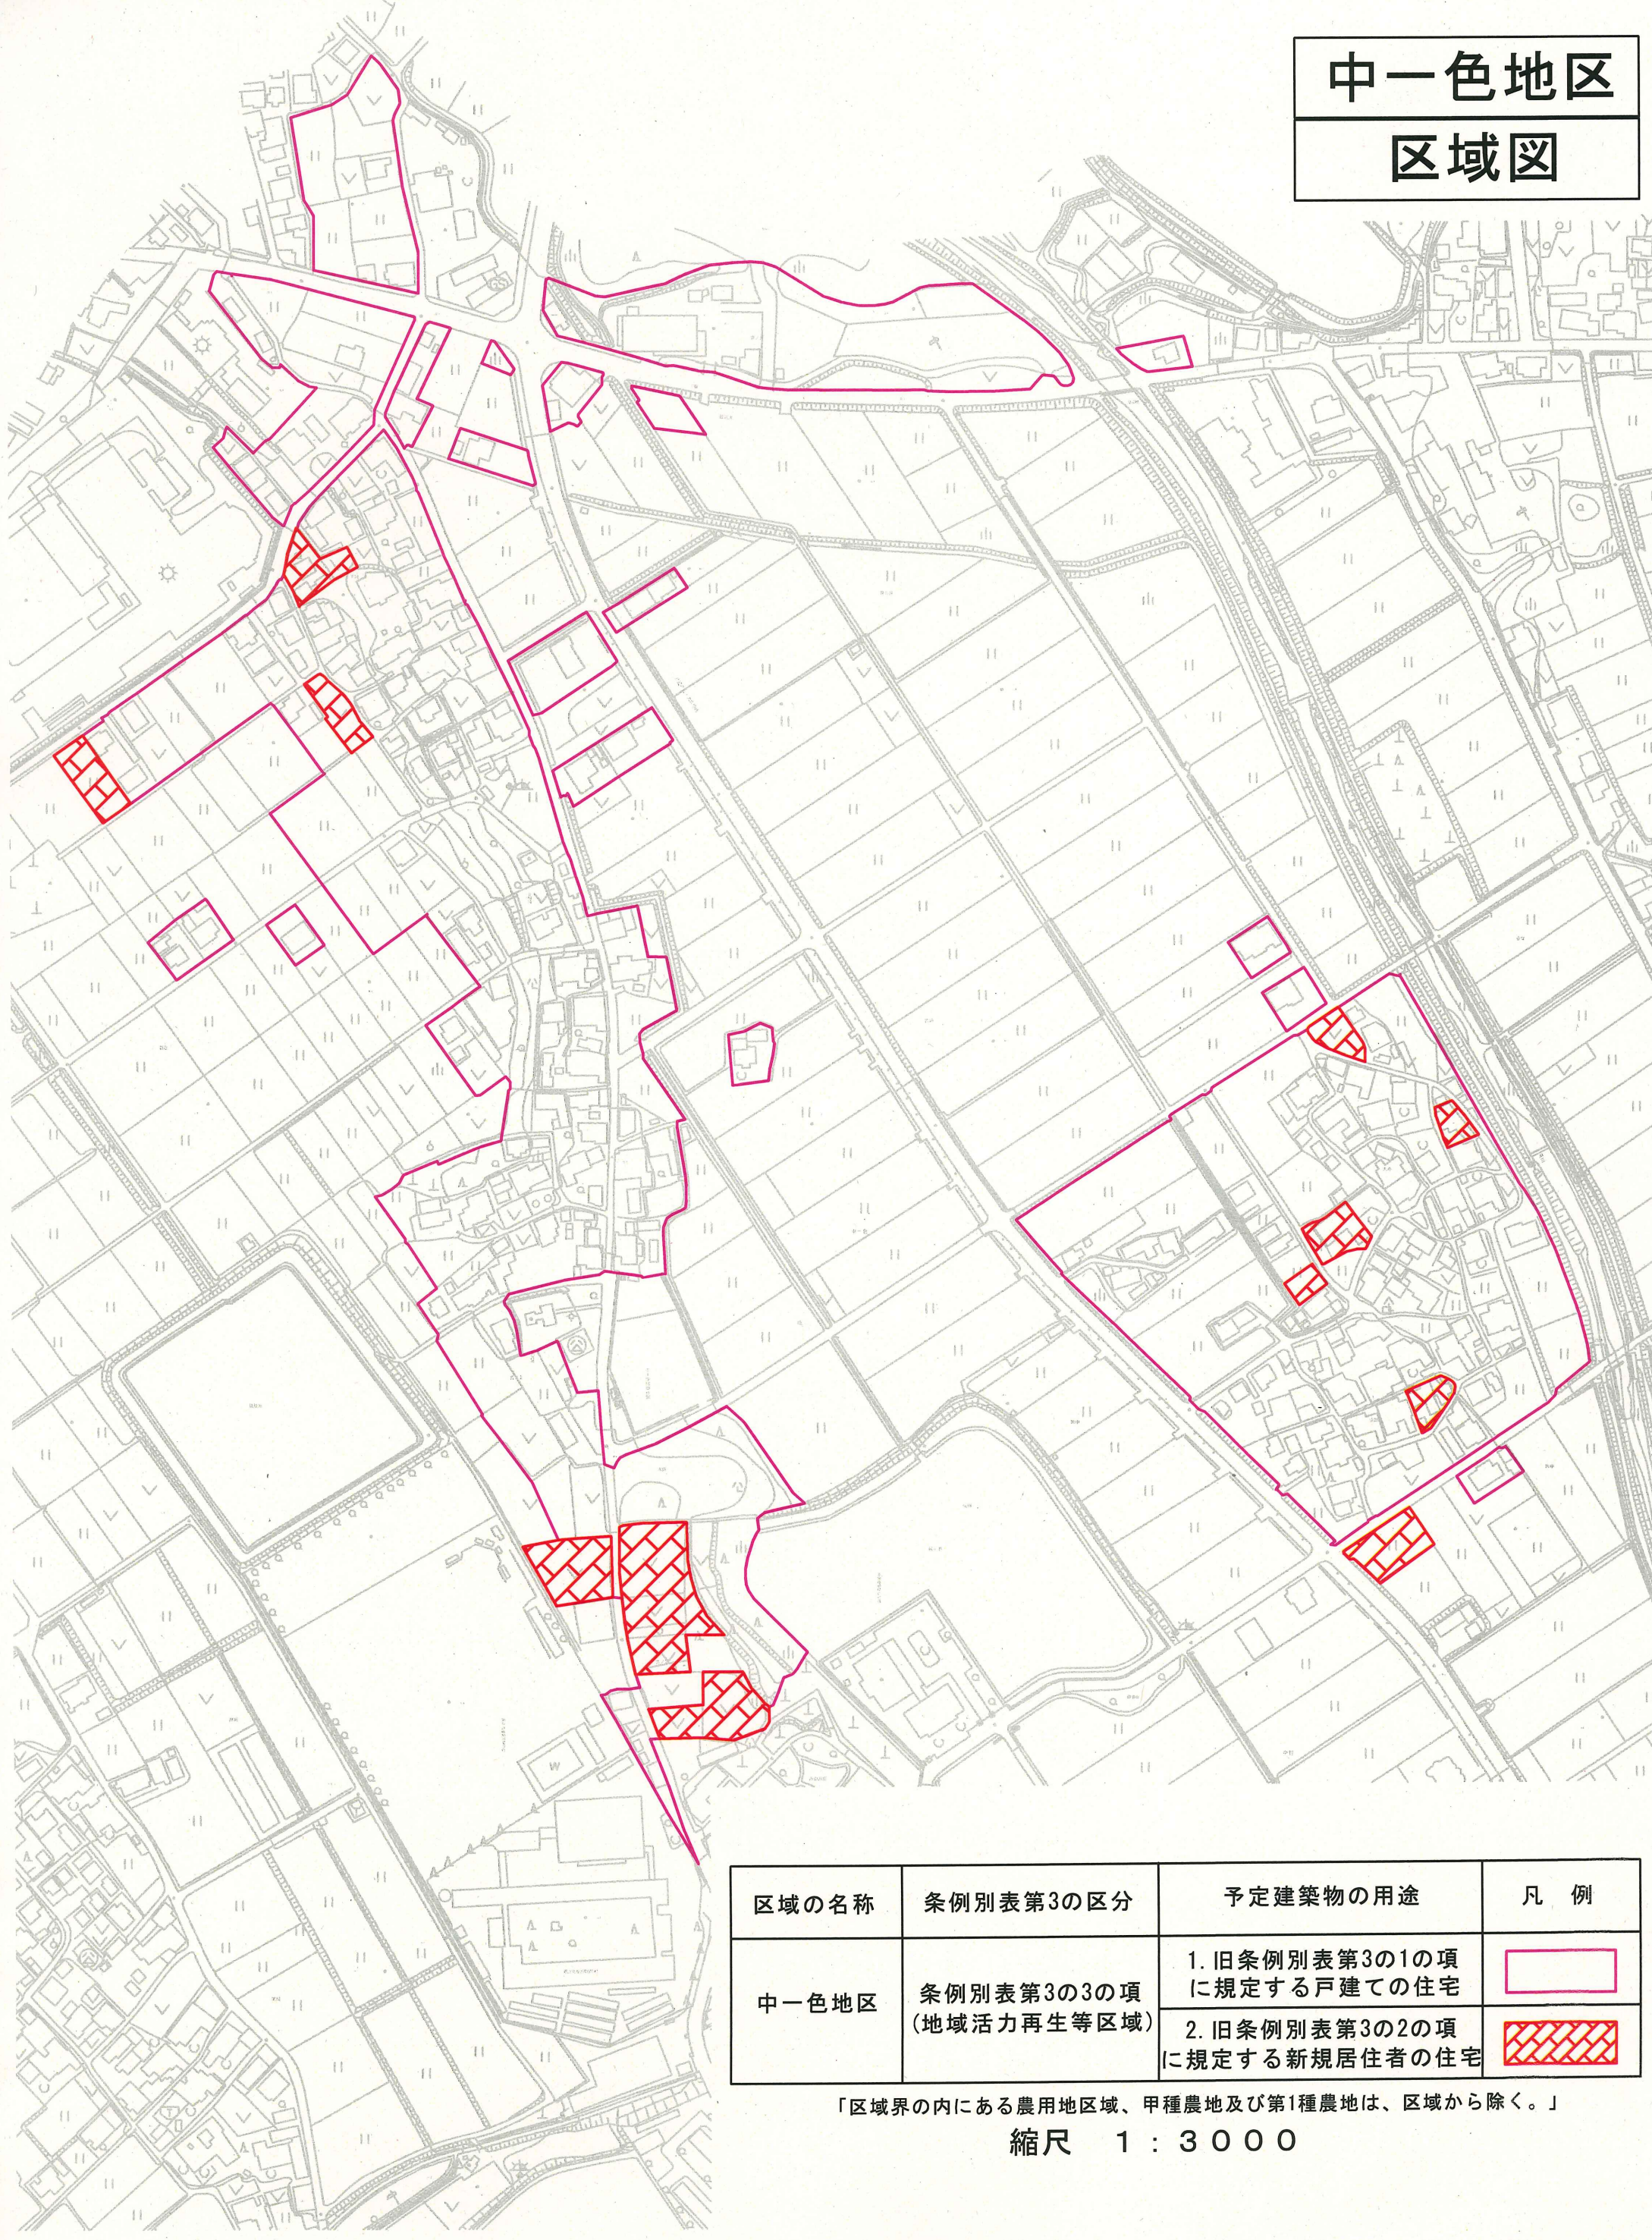

中一色地区 区域図

区域の名称	条例別表第3の区分	予定建築物の用途	凡 例
中一色地区	条例別表第3の3の項 (地域活力再生等区域)	1. 旧条例別表第3の1の項 に規定する戸建ての住宅	
		2. 旧条例別表第3の2の項 に規定する新規居住者の住宅	

「区域界の内にある農用地区域、甲種農地及び第1種農地は、区域から除く。」

縮尺 1 : 3 0 0 0