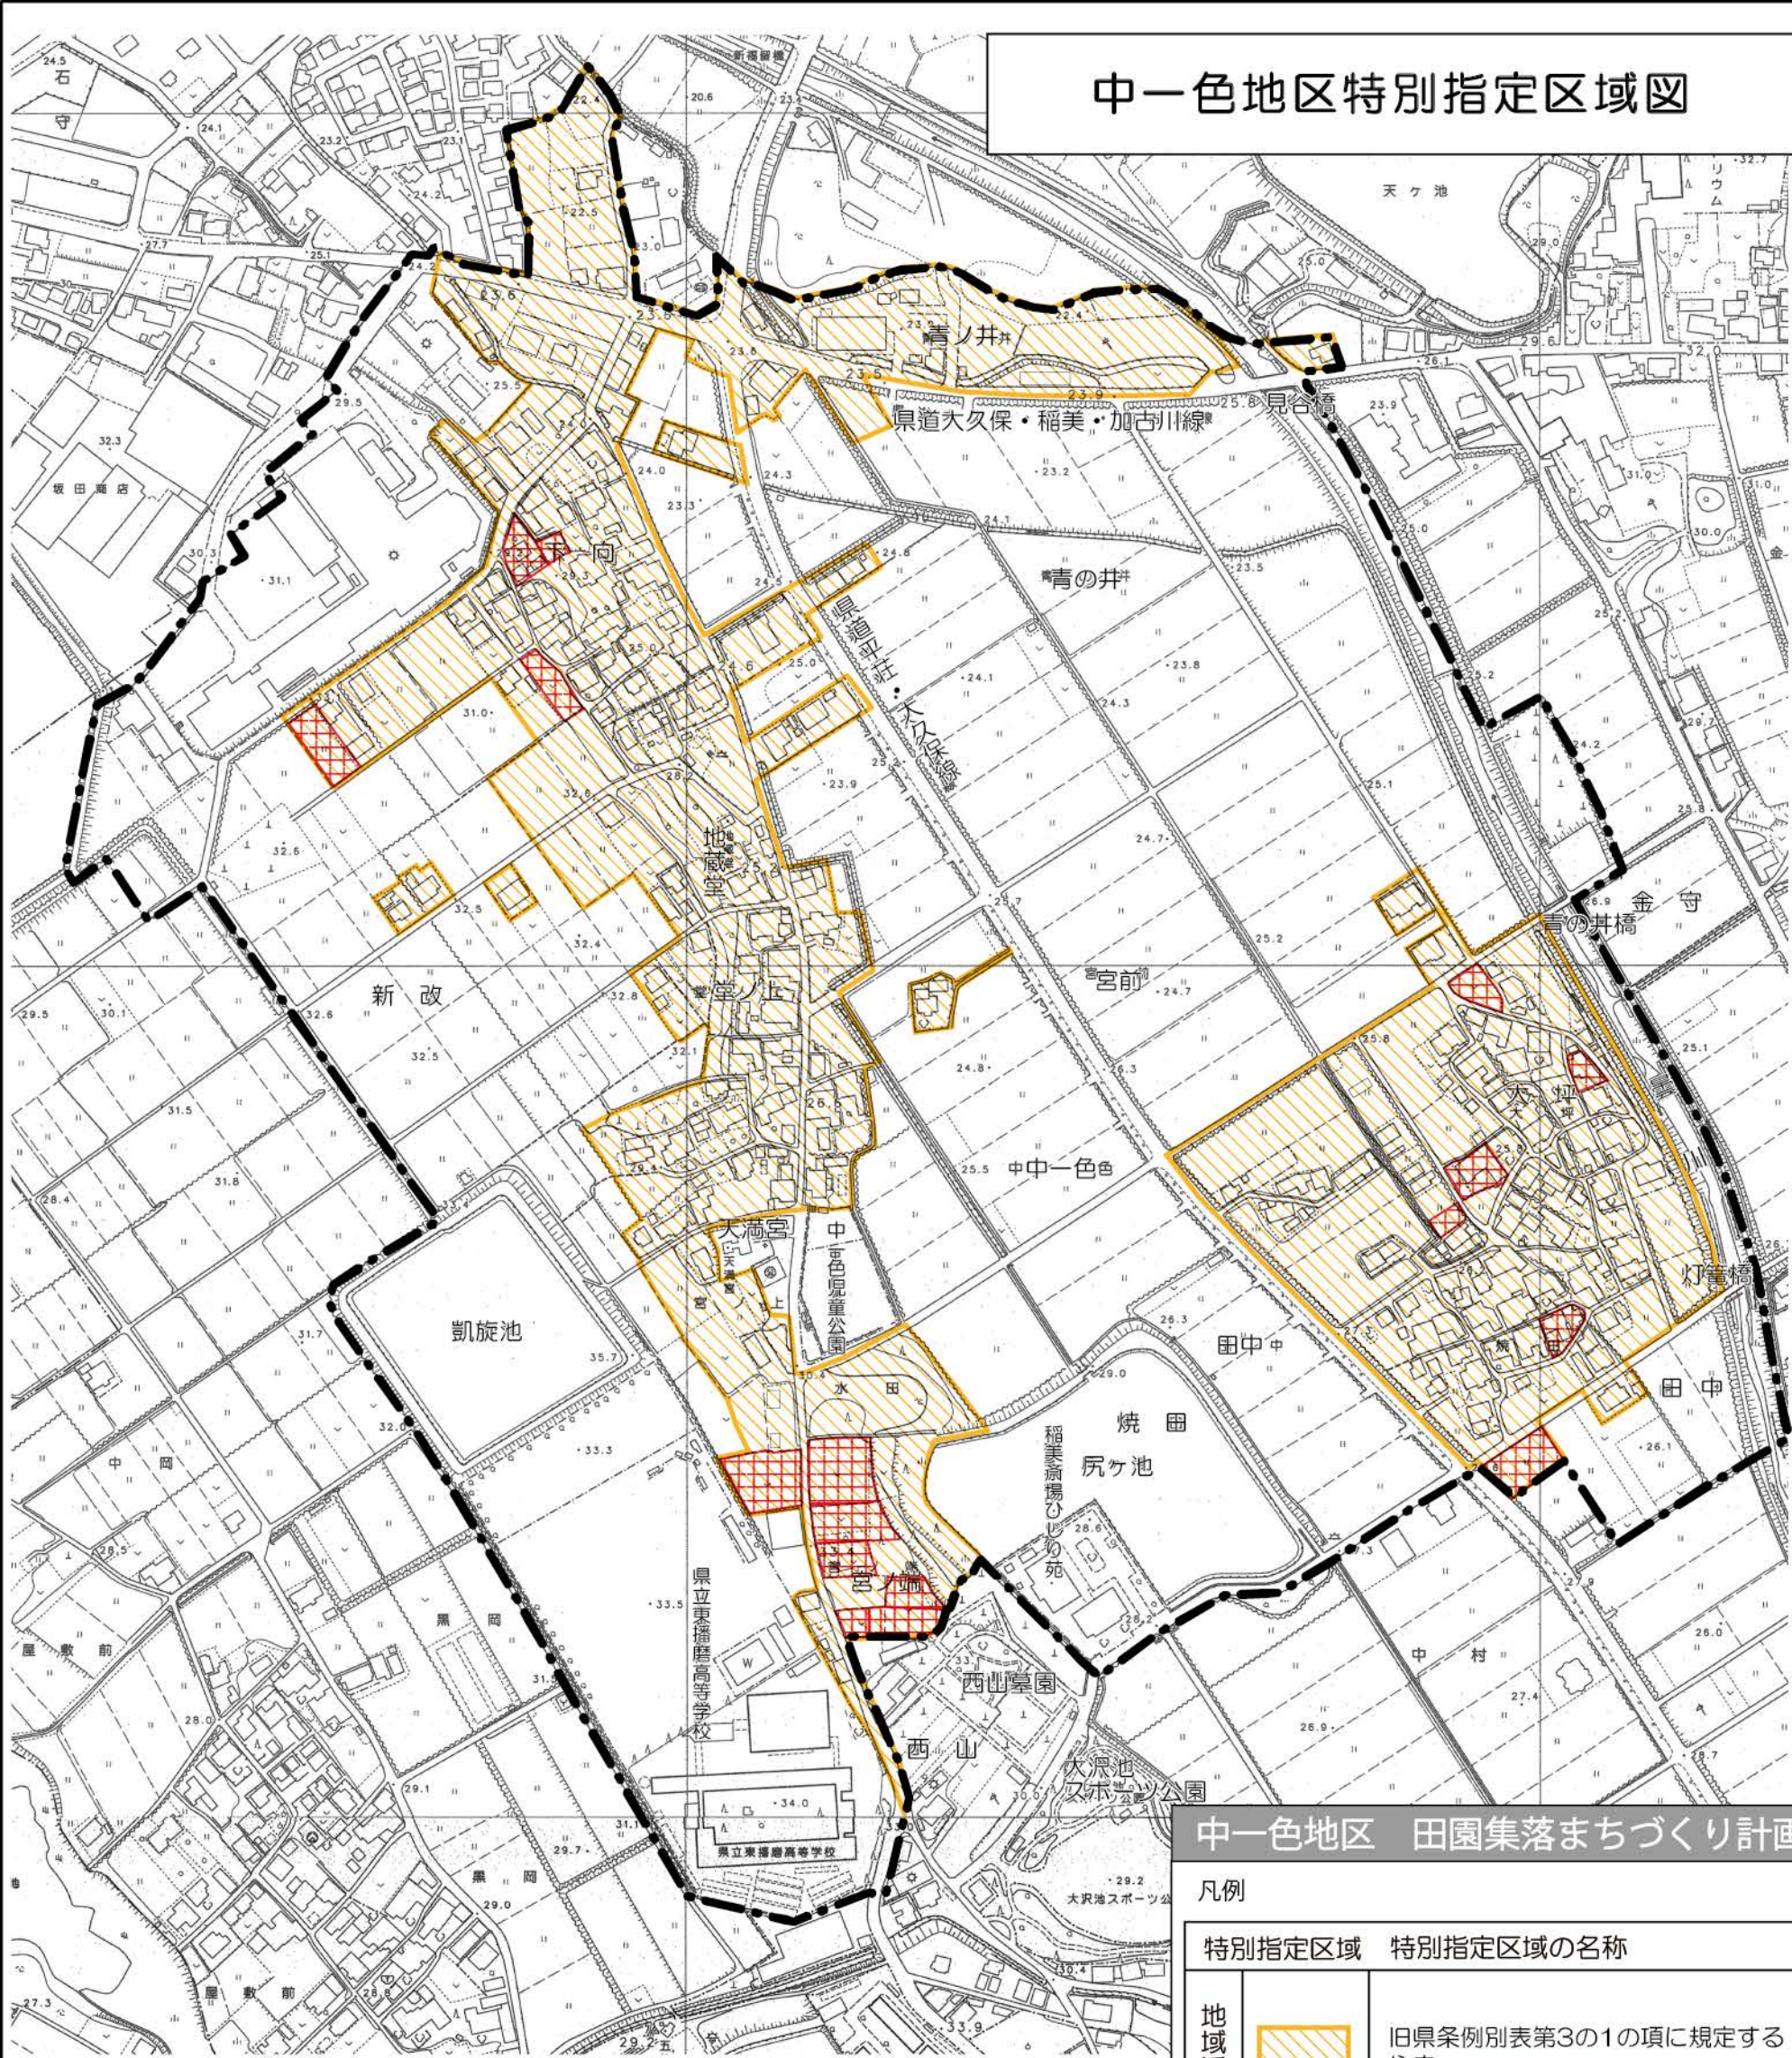

# 中一色地区特別指定区域図

## 中一色地区 田園集落まちづくり計画

凡例

特別指定区域	特別指定区域の名称
	旧県条例別表第3の1の項に規定する住宅（地縁者の住宅区域）
	旧県条例別表第3の2の項に規定する住宅（新規居住者の住宅区域）

「区域界の内にある農用地区域、甲種農地及び第1種農地は、区域から除く。」

 中一色地区

0 50 100 200 400m