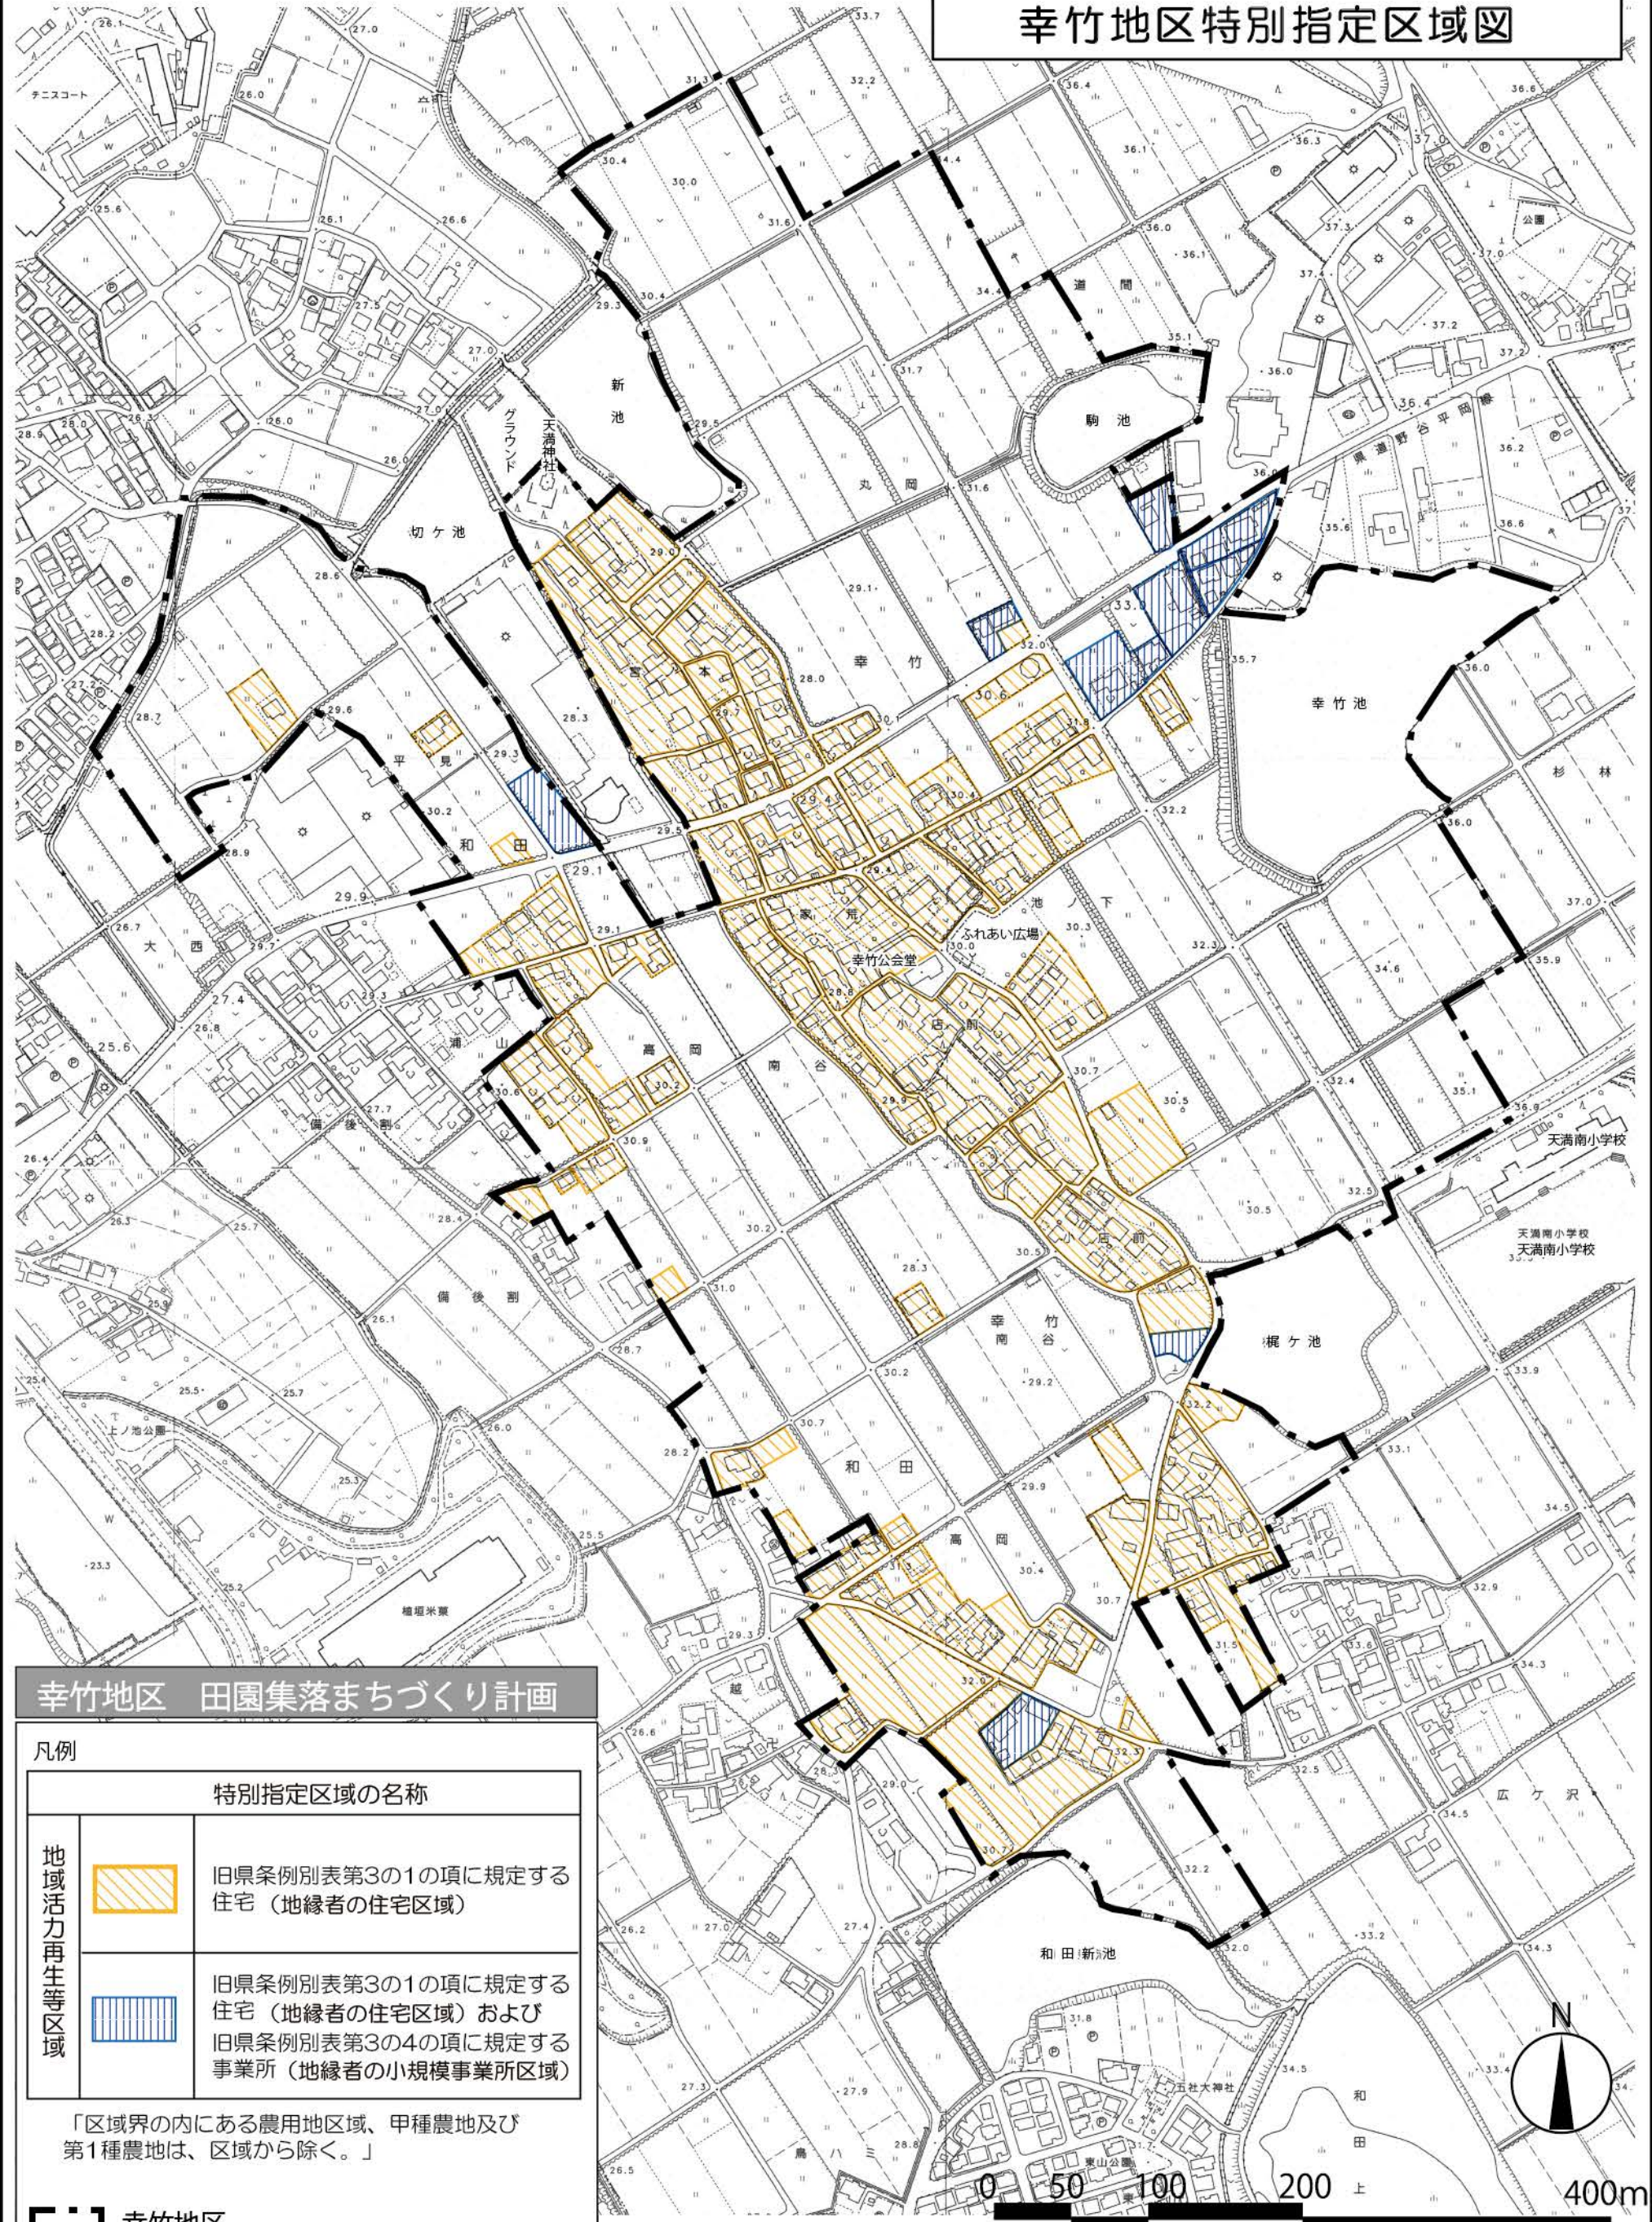

幸竹地区特別指定区域図

幸竹地区 田園集落まちづくり計画

凡例	
特別指定区域の名称	
地域活力再生等区域	 旧県条例別表第3の1の項に規定する住宅（地縁者の住宅区域）
地域活力再生等区域	 旧県条例別表第3の1の項に規定する住宅（地縁者の住宅区域）および旧県条例別表第3の4の項に規定する事業所（地縁者の小規模事業所区域）

「区域界の内にある農用地区域、甲種農地及び第1種農地は、区域から除く。」

 幸竹地区