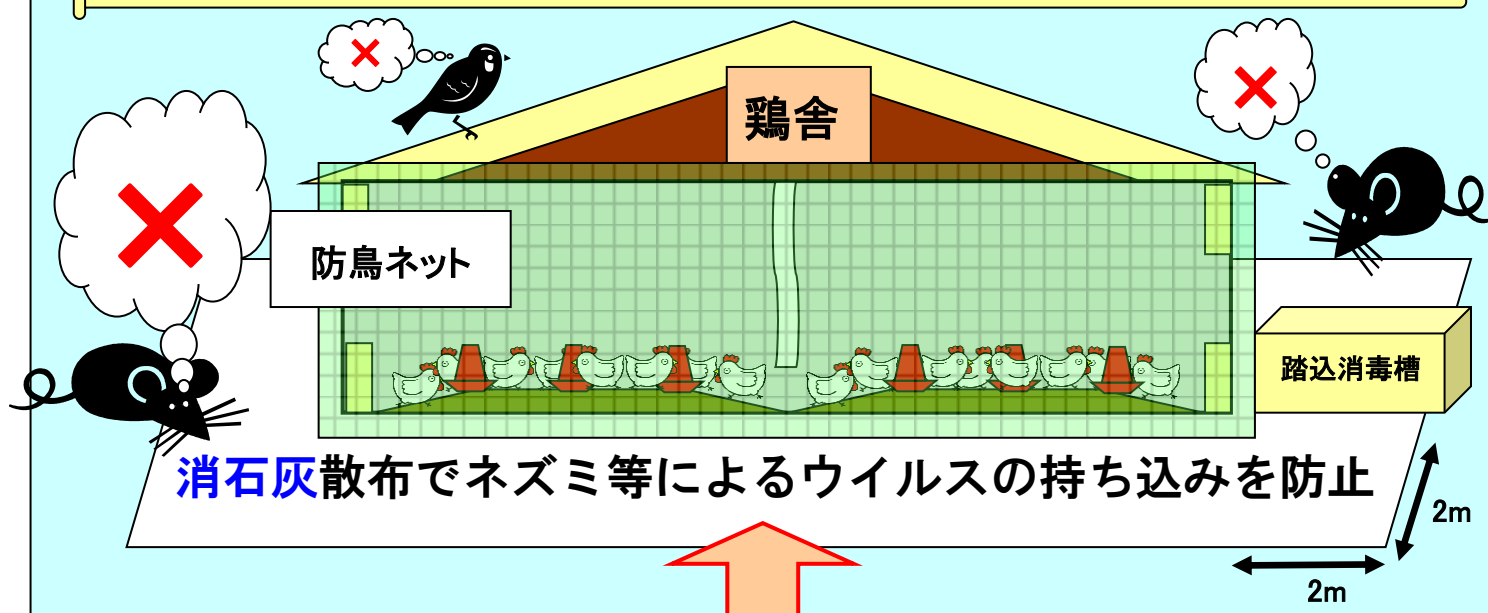

消石灰を散布し

あなたの鶏を守りましょう！！

- ・青森県や新潟県で家きんの高病原性鳥インフルエンザが連続発生しています。全国各地で野鳥等からもウイルスが検出されています。
- ・ウイルスが侵入する危険性が高まっていますので、鶏舎周辺への消石灰散布を行いましょう！！

すべての鶏舎（棟）周囲に！

消石灰散布でネズミ等によるウイルスの持ち込みを防止

- 鶏舎周囲を約2m幅で均一に散布（ホウキ等でならず）
- 散布量は1㎡当たり0.5～1kgが目安