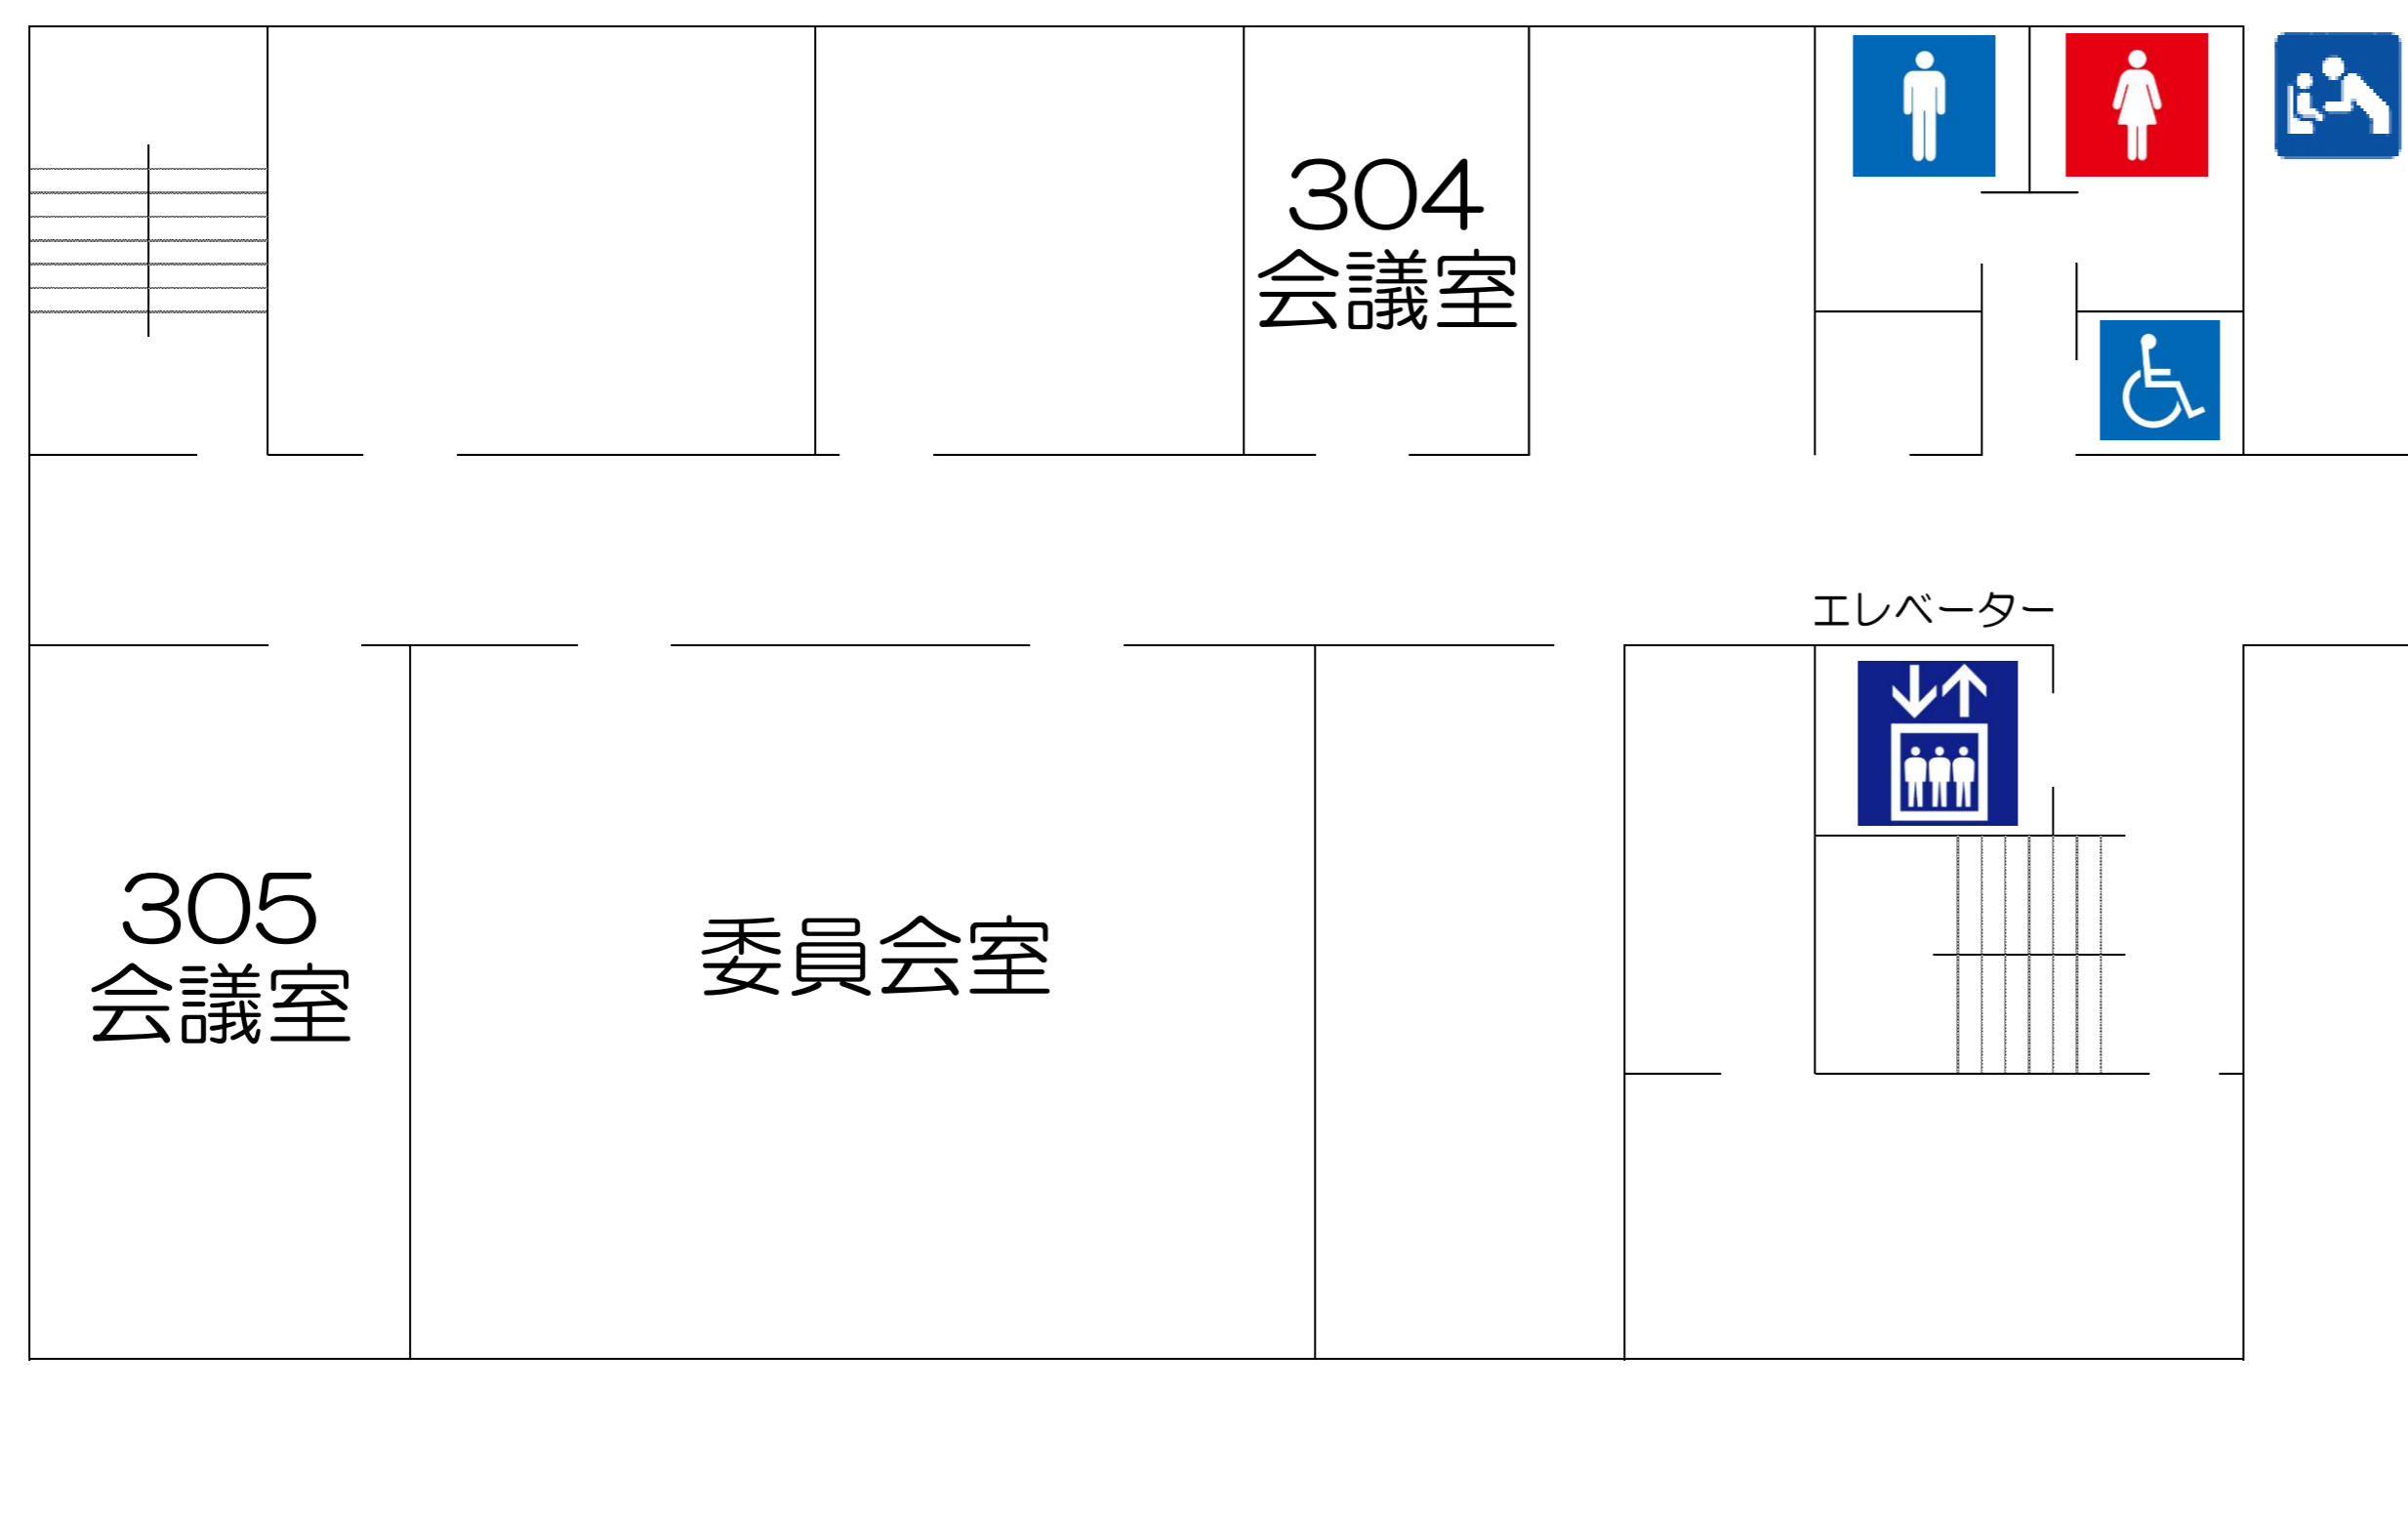

稲美町役場庁舎案内図

新館

4階 (コミュニティセンター)

3階

2階

1階

本館

夜間・休日
職員出入口