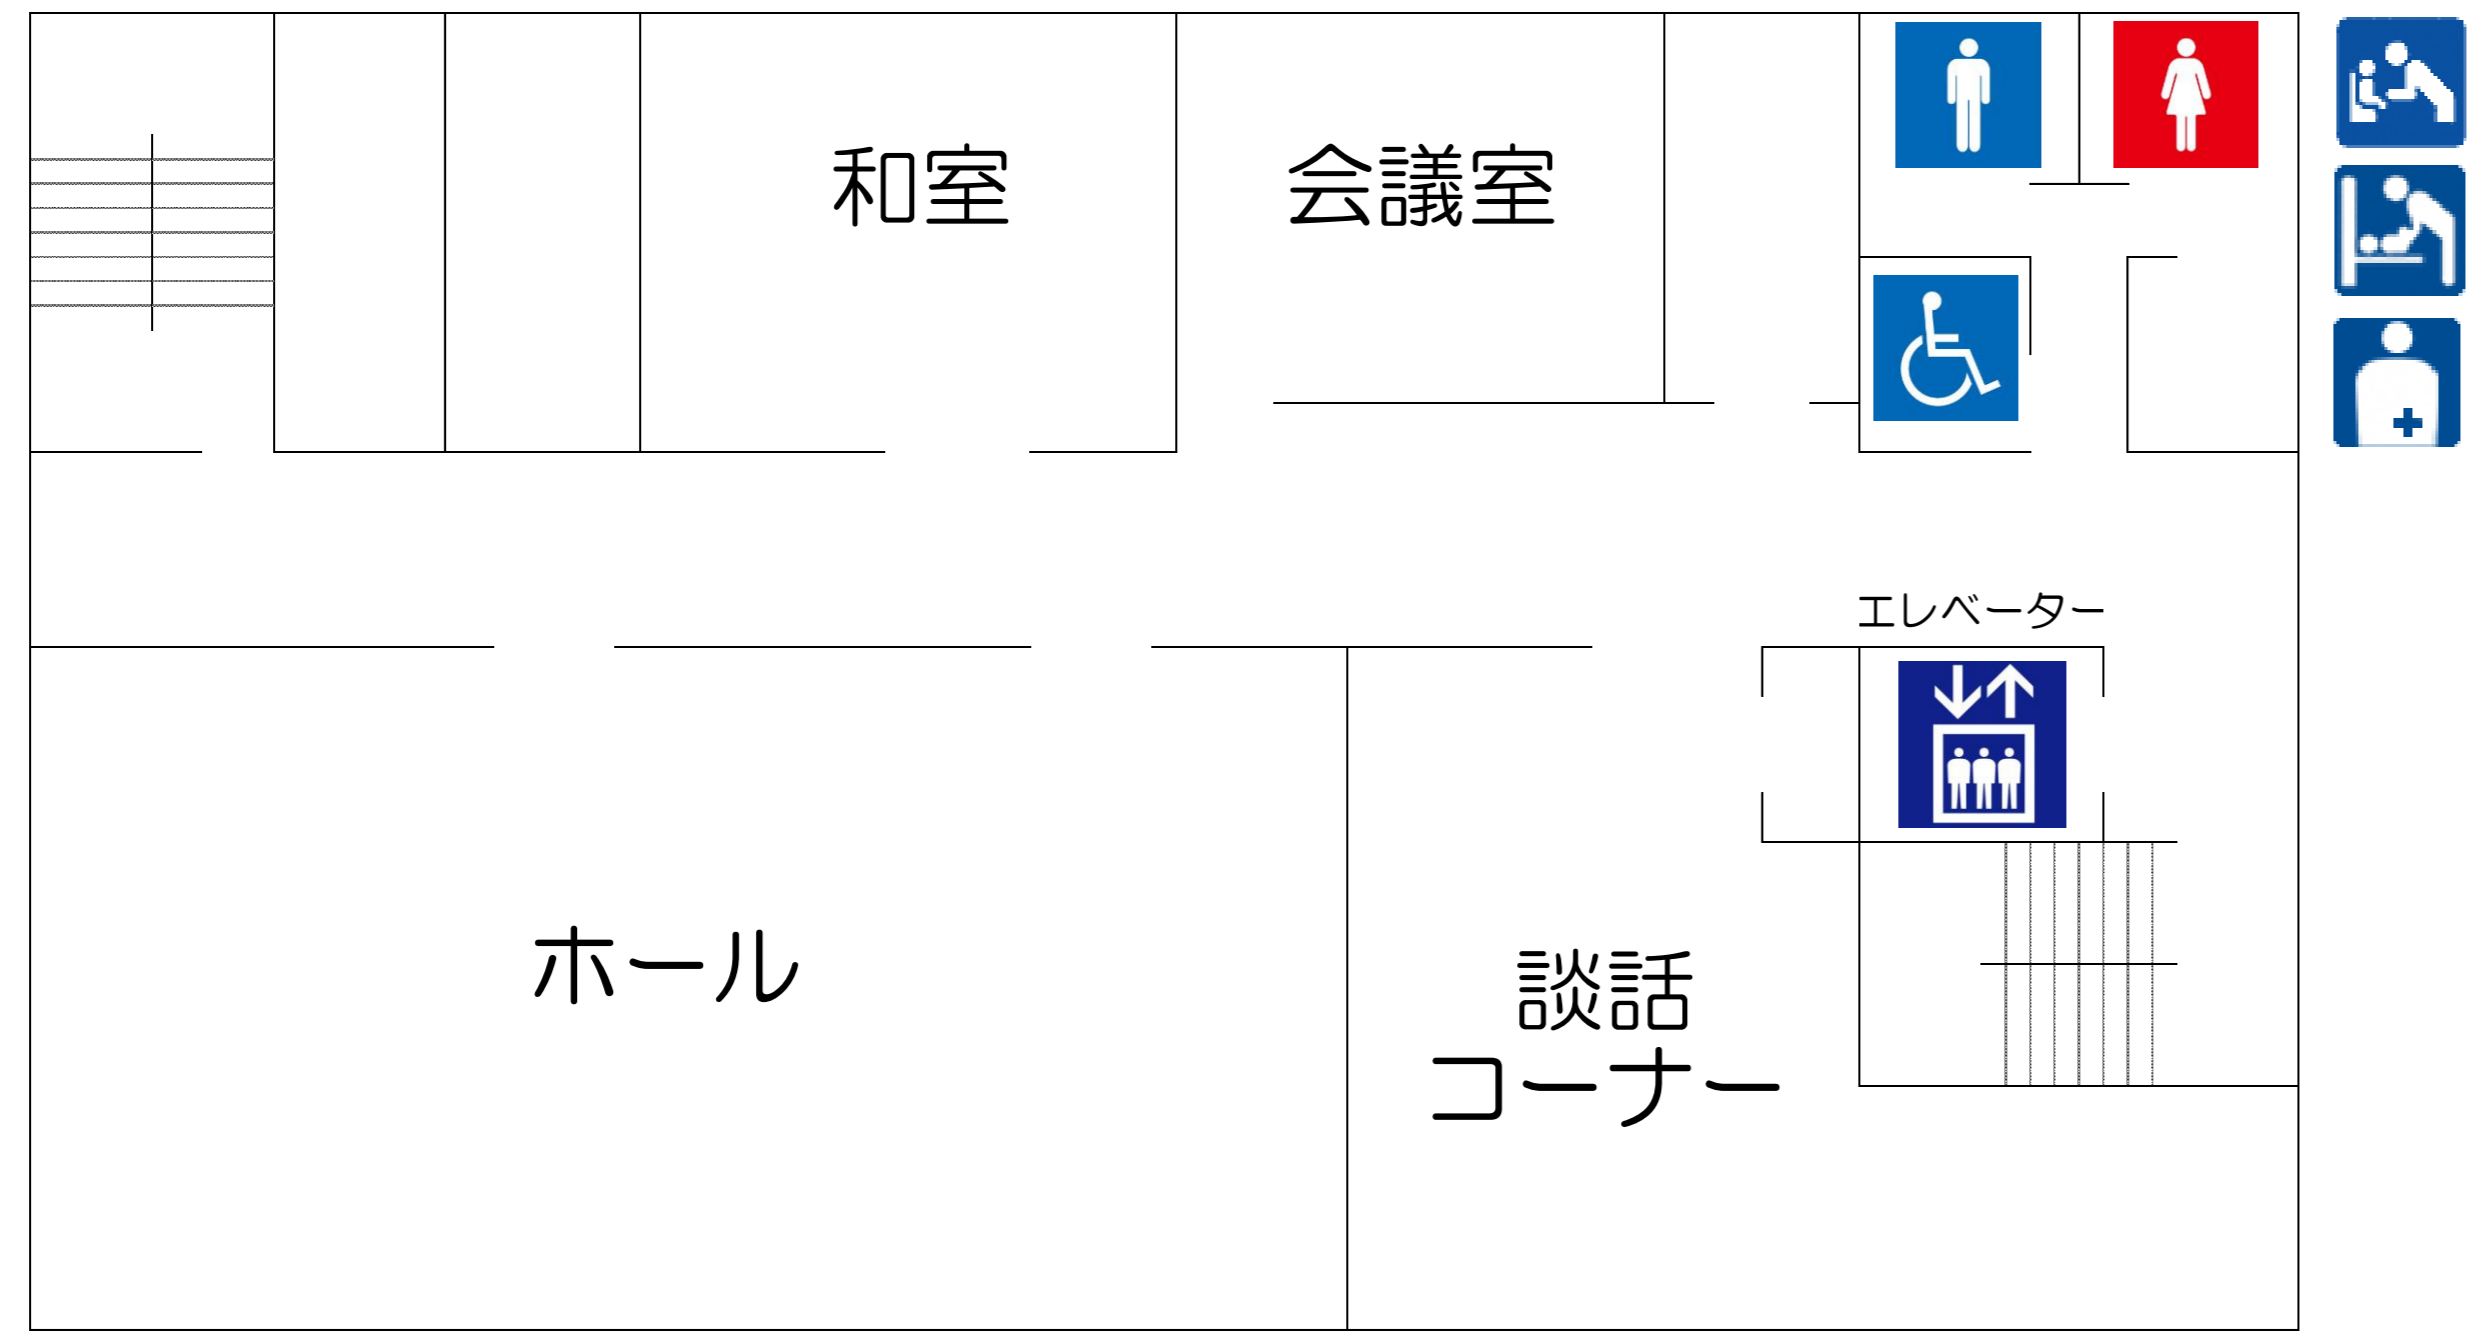

稲美町役場庁舎案内図

新館

4階 (コミュニティセンター)

3階

2階

1階

本館

夜間・休日
職員出入口