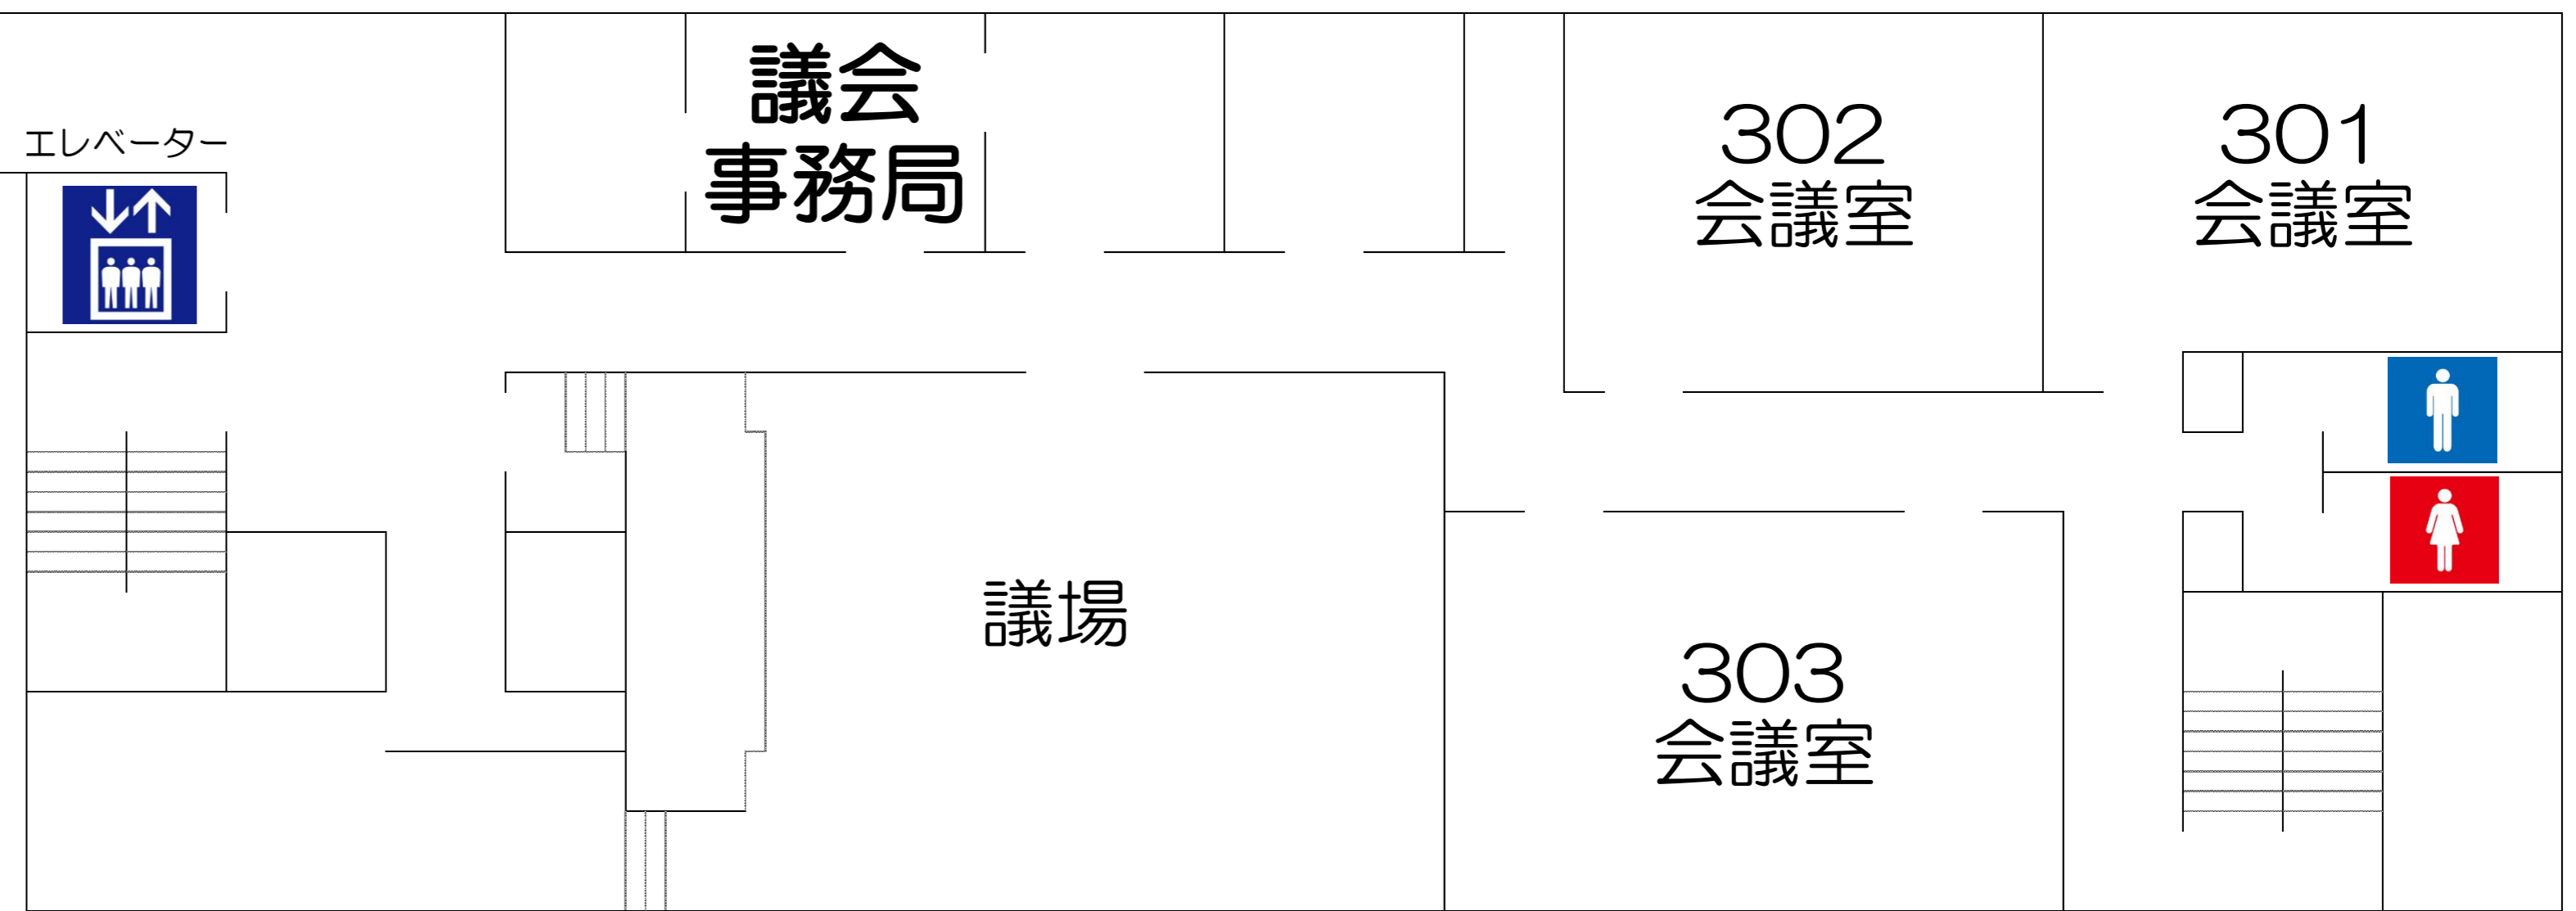

稲美町役場庁舎案内図

新館

4階 (コミュニティセンター)

3階

2階

1階

本館

夜間・休日
職員出入口