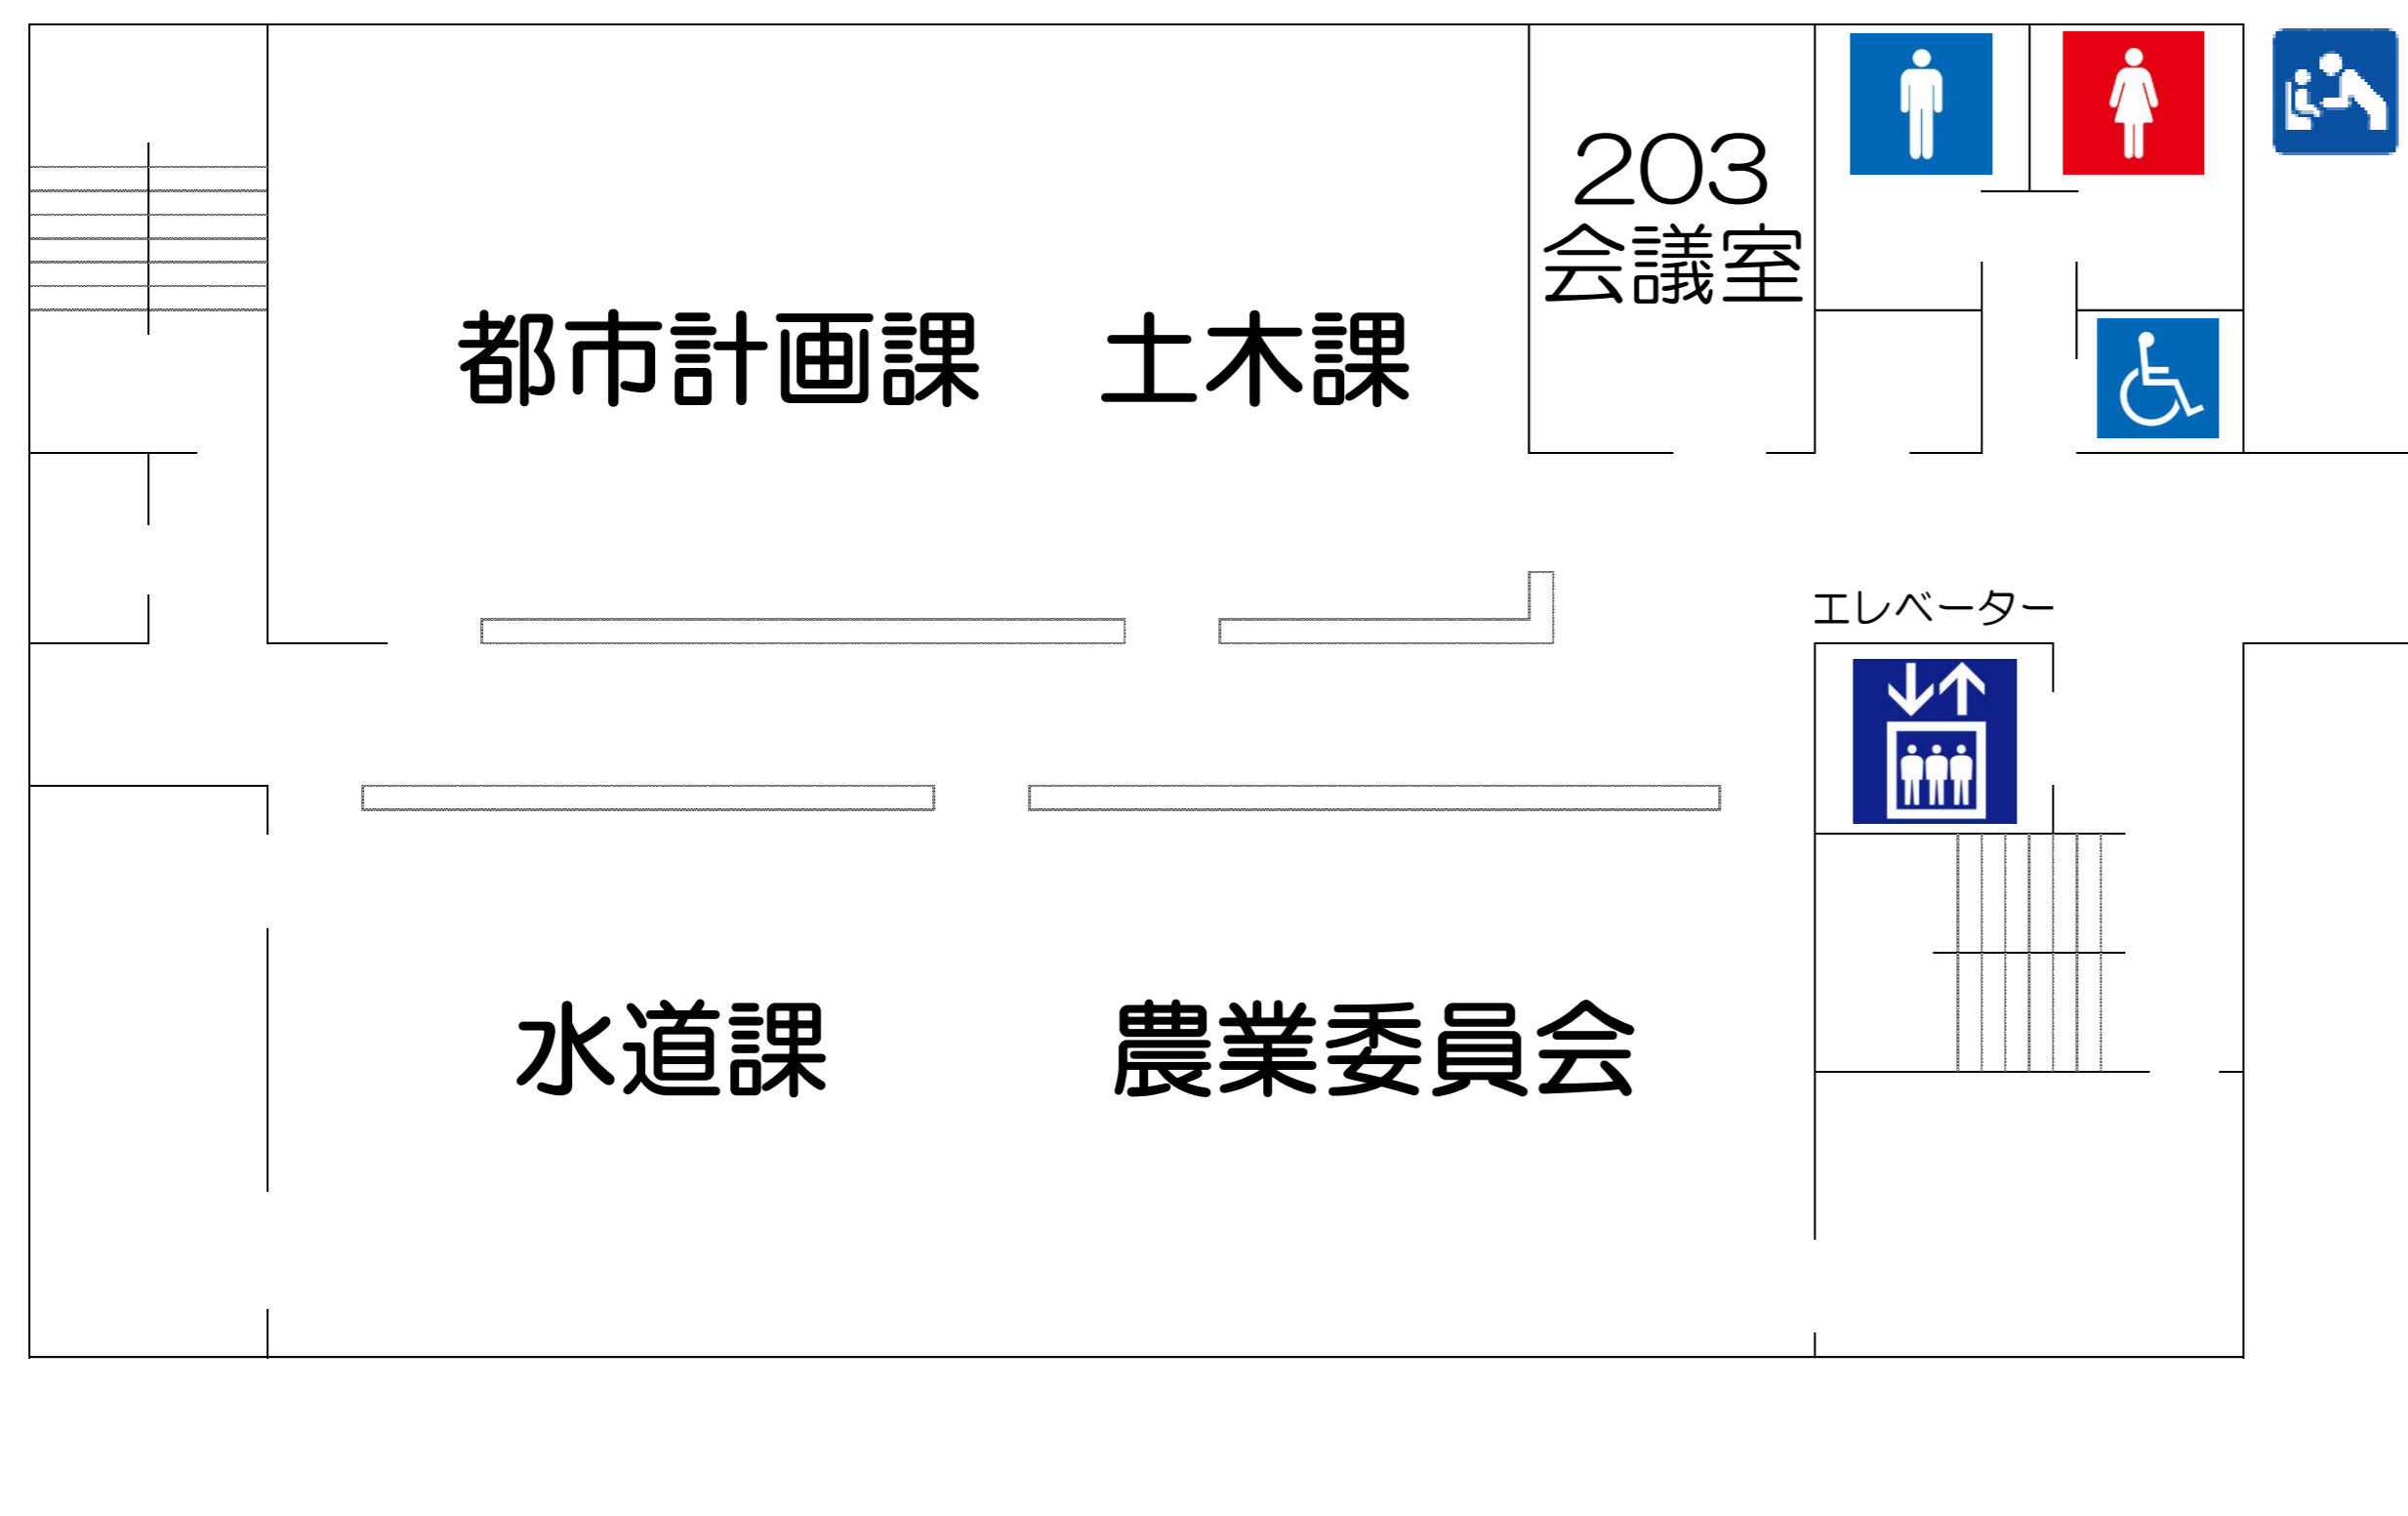

稲美町役場庁舎案内図

新館

4階 (コミュニティセンター)

3階

2階

1階

本館

夜間・休日
職員出入口