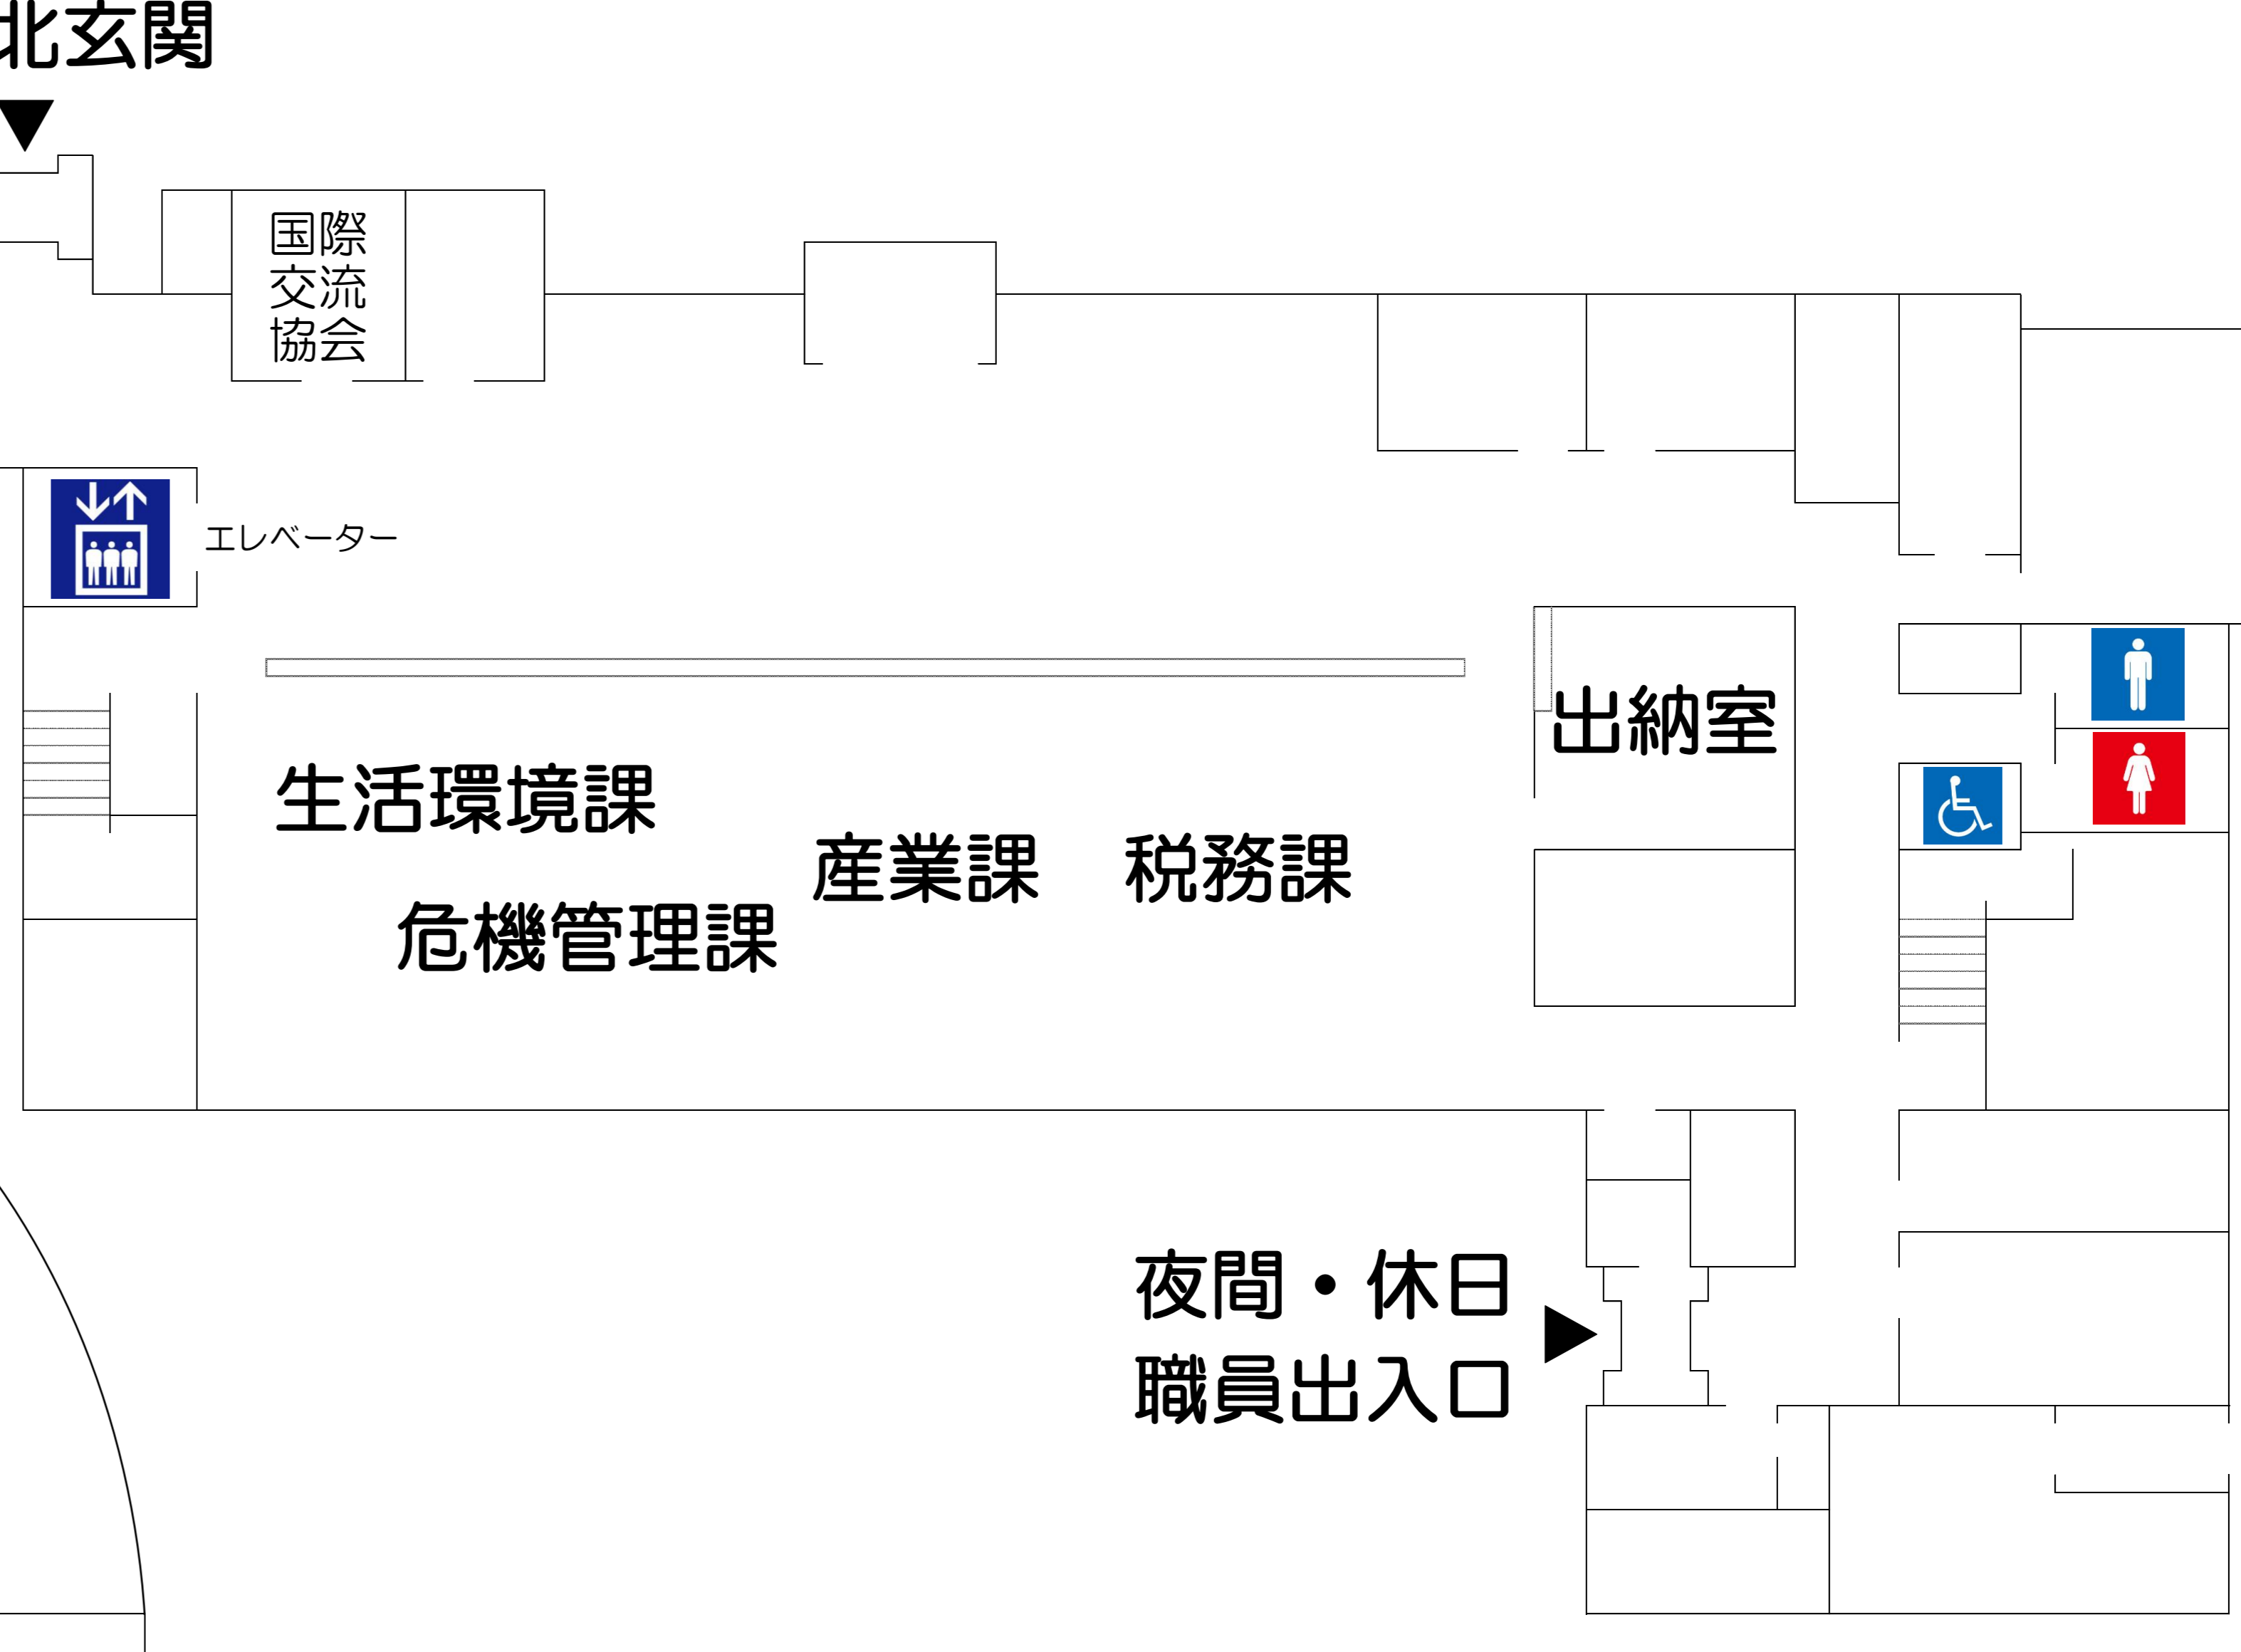

稲美町役場庁舎案内図

新館

4階 (コミュニティセンター)

3階

2階

1階

本館

夜間・休日
職員出入口