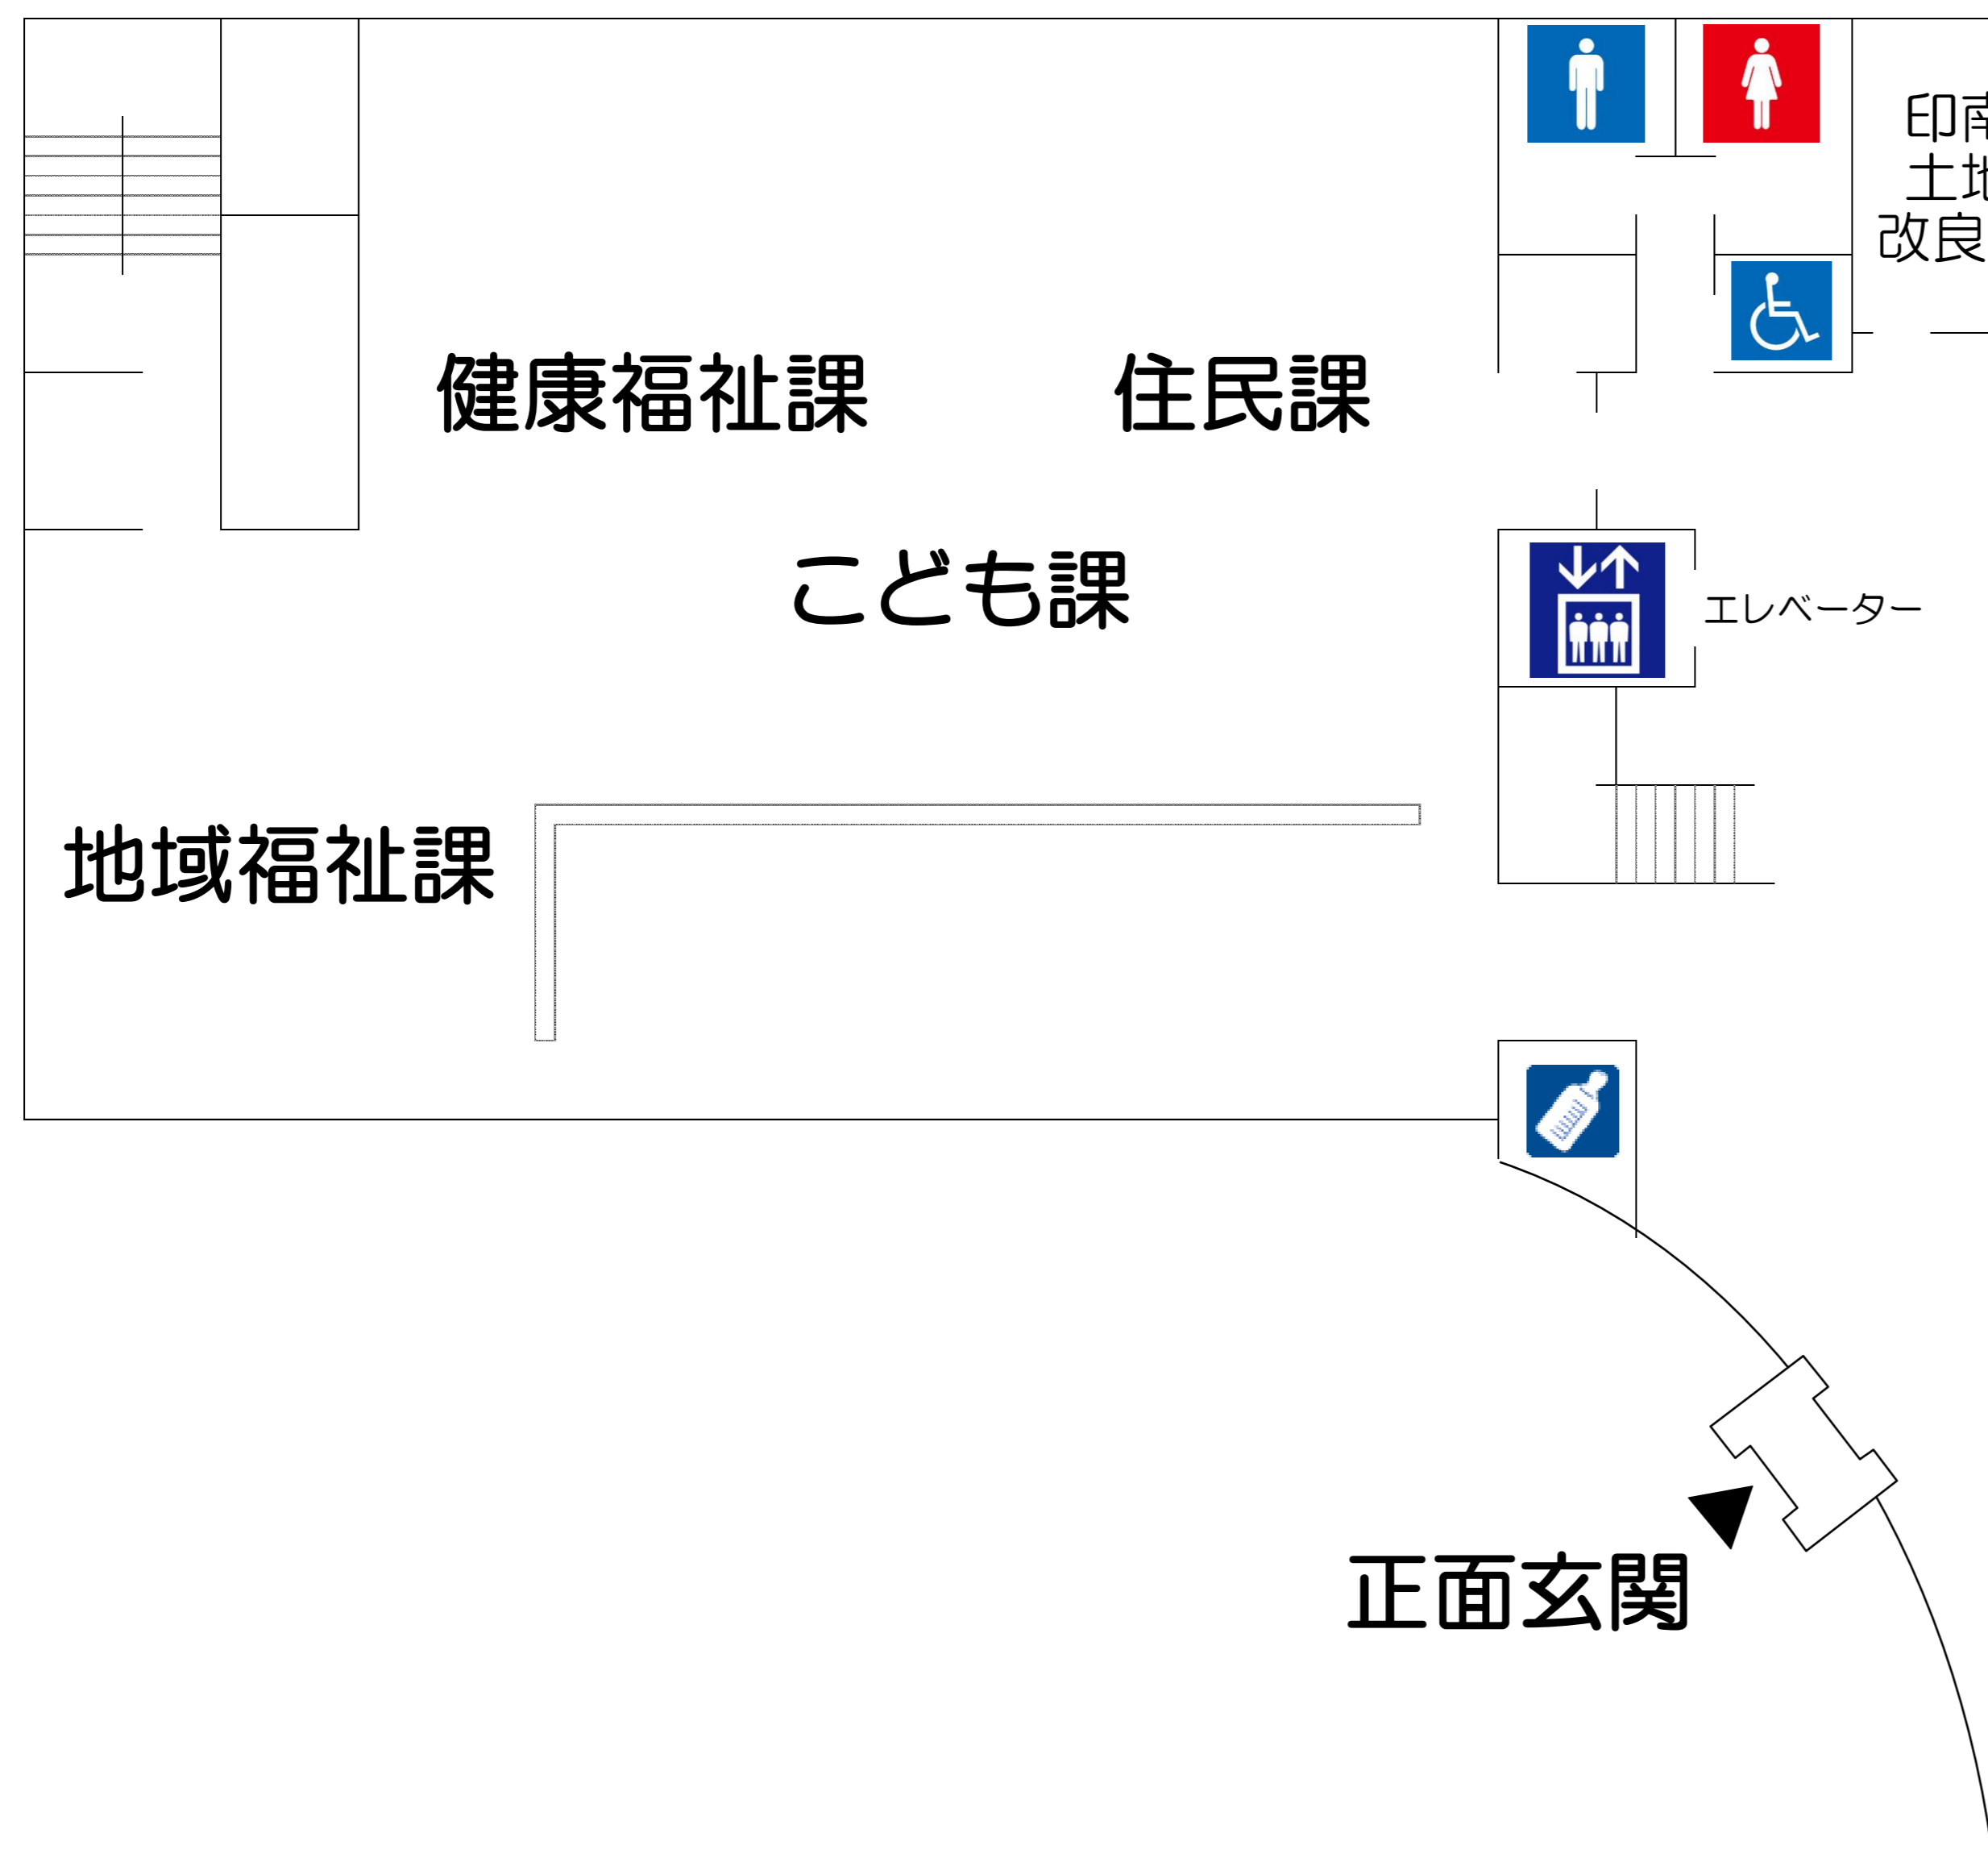

稲美町役場庁舎案内図

新館

4階 (コミュニティセンター)

3階

2階

1階

本館

夜間・休日
職員出入口