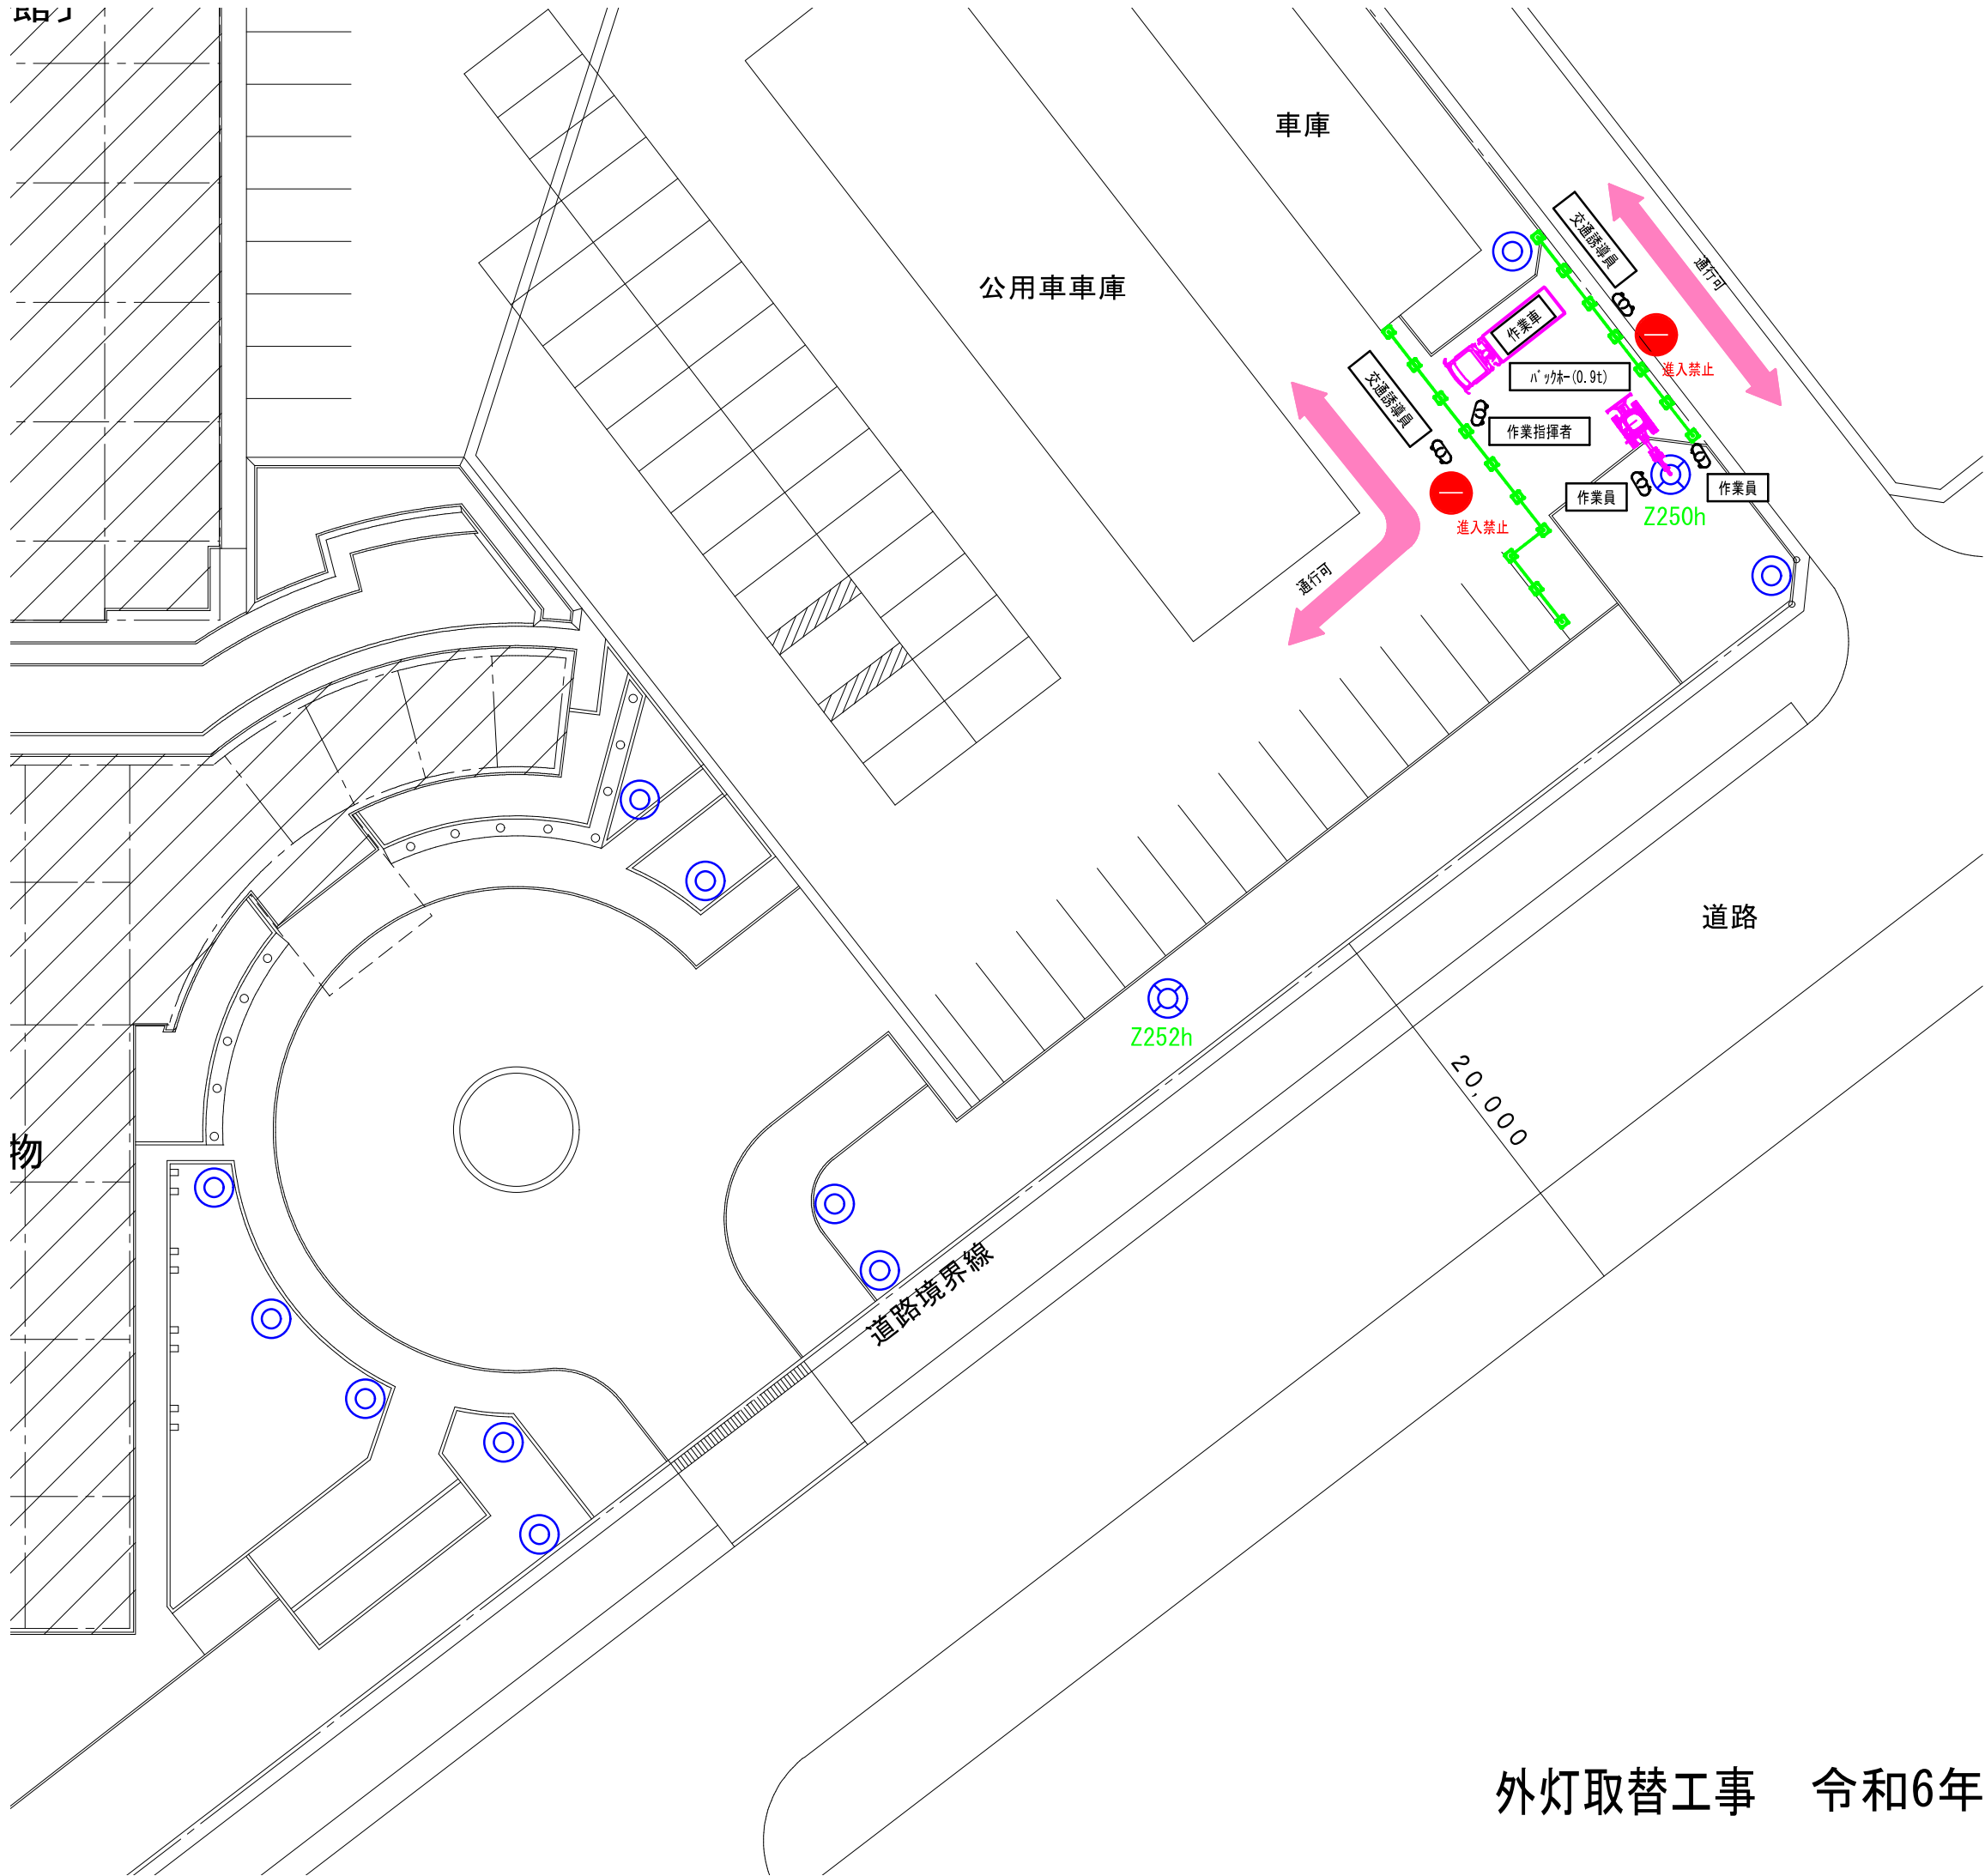

外回り
Z250h×1
Z252h×1
Y18×12

凡例	
⊗	LEDモールライト
⊙	庭園灯

外灯取替工事 令和6年1月13日（土）8：00～14：00

外回り
Z250h × 1
Z252h × 1
Y18 × 12

凡例	
⊗	LEDモールライト
○	庭園灯

外灯取替工事 令和6年1月13日 (土) 8:00~14:00