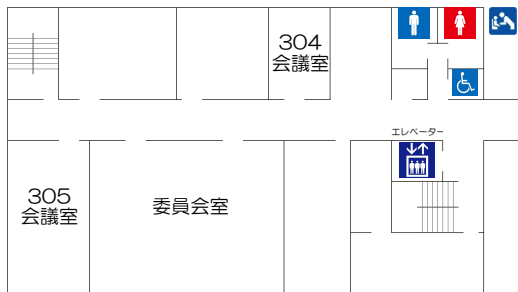

稲美町役場庁舎案内図

新館

4階 (コミュニティセンター)

3階

2階

1階

本館