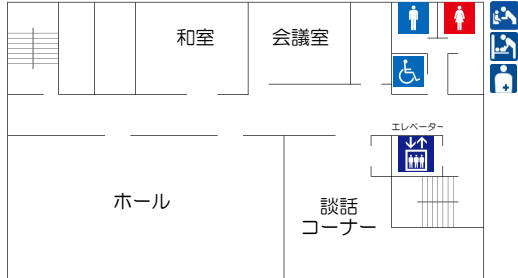

稲美町役場庁舎案内図

新館

4階 (コミュニティセンター)

3階

2階

1階

本館