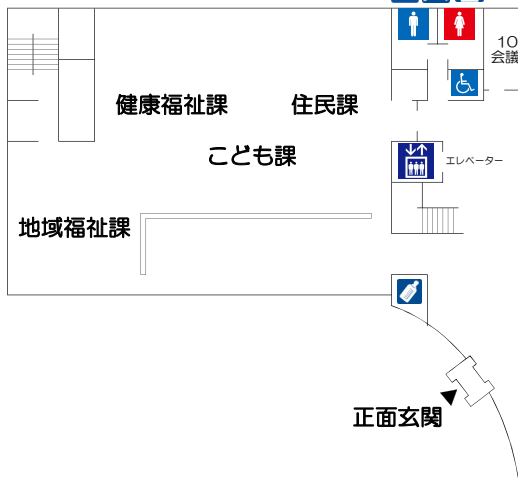

稲美町役場庁舎案内図

新館

4階 (コミュニティセンター)

3階

2階

1階

本館