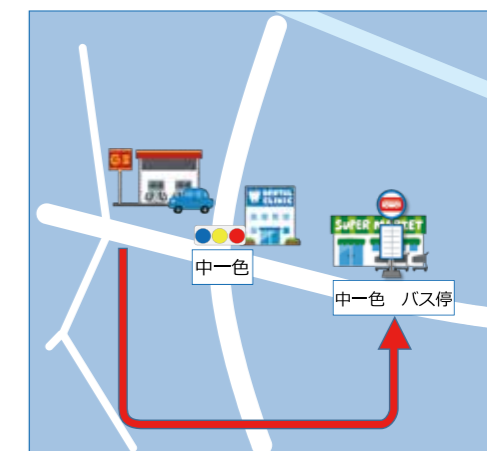

④中一色バス停が移設されます

中一色バス停が、現在より東側（スーパーマーケット前）へ移設されます。

バス路線を維持するためには皆さんの利用が不可欠です。地域の交通手段としてのバス路線を守るために、バスを利用しましょう。

問合せ先

神姫バス株式会社 加古川営業所 ☎423-2231
稲美町役場 企画課 政策・行政係 ☎492-9130