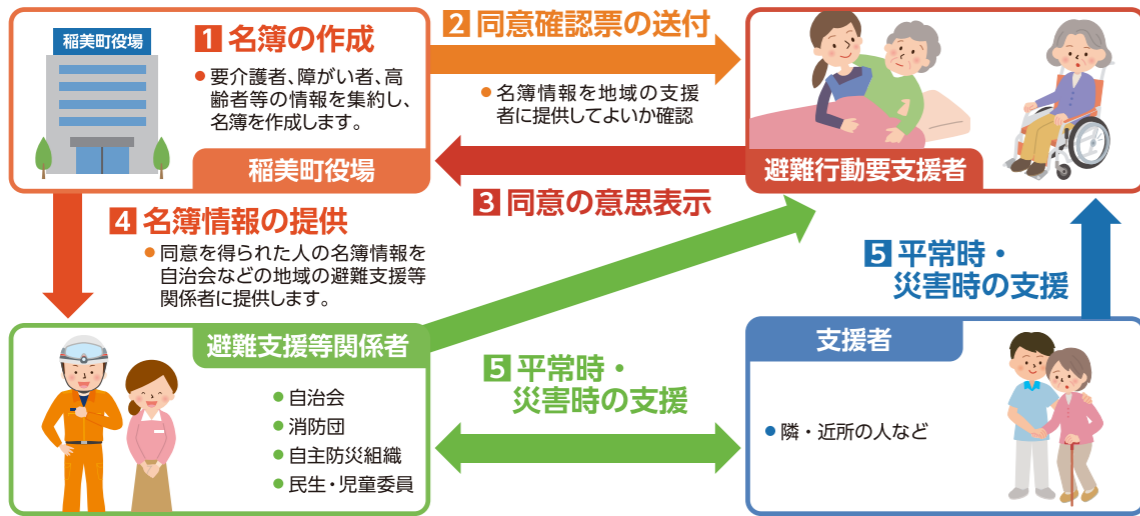

避難行動要支援者の支援について

町では、要介護者、障がい者、高齢者など、災害時に支援が必要と思われる人について、「避難行動要支援者名簿」を作成しています。この制度は、避難時の誘導や補助などの支援を希望する人が、名簿に登録された情報を自治会などの地域の避難支援等関係者へ提供することについて同意することで、日頃からの見守りや災害時の 安否確認、避難誘導などに役立てるものです。

地域福祉課や危機管理課の窓口で申請してください。外出が困難な人は郵便でも申請できますので、右記の問い合わせ先までご連絡ください。

問い合わせ先 稲美町地域福祉課 (TEL:079-492-9136)
稲美町危機管理課 (TEL:079-492-9168)

防災情報の取得方法

テレビ・ラジオ

(NHK, サンテレビ, NHK(ラジオ), Kiss FM KOBE, ラジオ関西)

●テレビのリモコンの「dボタン」(データ放送)を押すとテレビ画面で情報を確認できます。

メール・アプリ

- いなみ安心ネット/ひょうご防災ネット
緊急情報や防災に関する様々な情報を提供するサービスです。
登録方法は28ページを確認ください。
- 緊急速報メール
NTTドコモ、au、ソフトバンク、Yモバイル、楽天モバイルなどの「緊急速報メール」を用いて、対象機種に対し、災害や避難情報を配信します。

防災行政無線

災害時等の緊急時に住民の皆さんに迅速に情報を提供し適切な行動をとっていただくための放送設備です。町内各所(33カ所)に設置する屋外拡声子局(屋外スピーカー)で放送します。

災害用伝言ダイヤル (171)ヘダイヤル

●災害用伝言ダイヤルは、水害・土砂災害・地震等の災害の発生により、被災地への通信が増加し、つながりにくい状況になった場合に提供が開始される「声の伝言板」です。(P30参照)

インターネット (パソコン、携帯電話、スマートフォン)