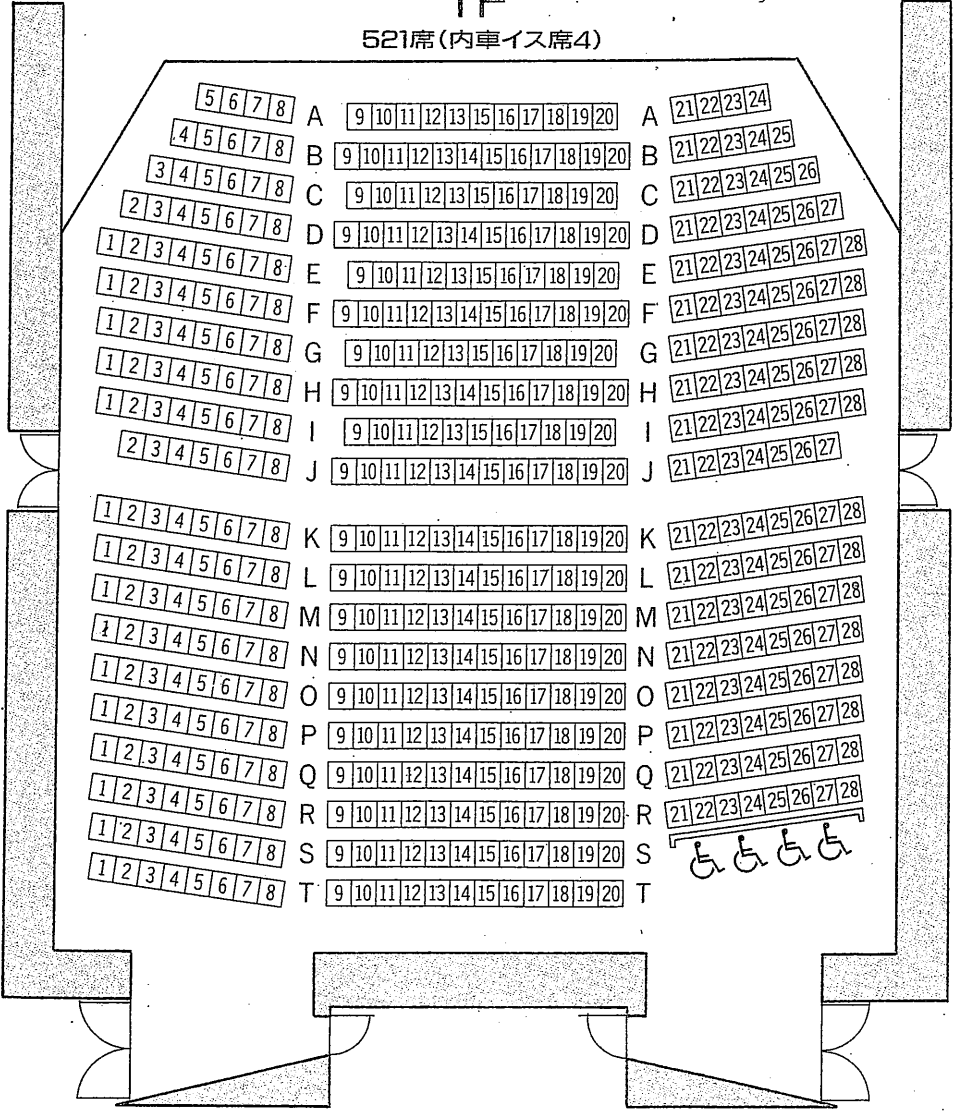

# 稲美町文化会館コスモホール座席表

## 舞 台

1F

521席(内車イス席4)

2F

(182席)