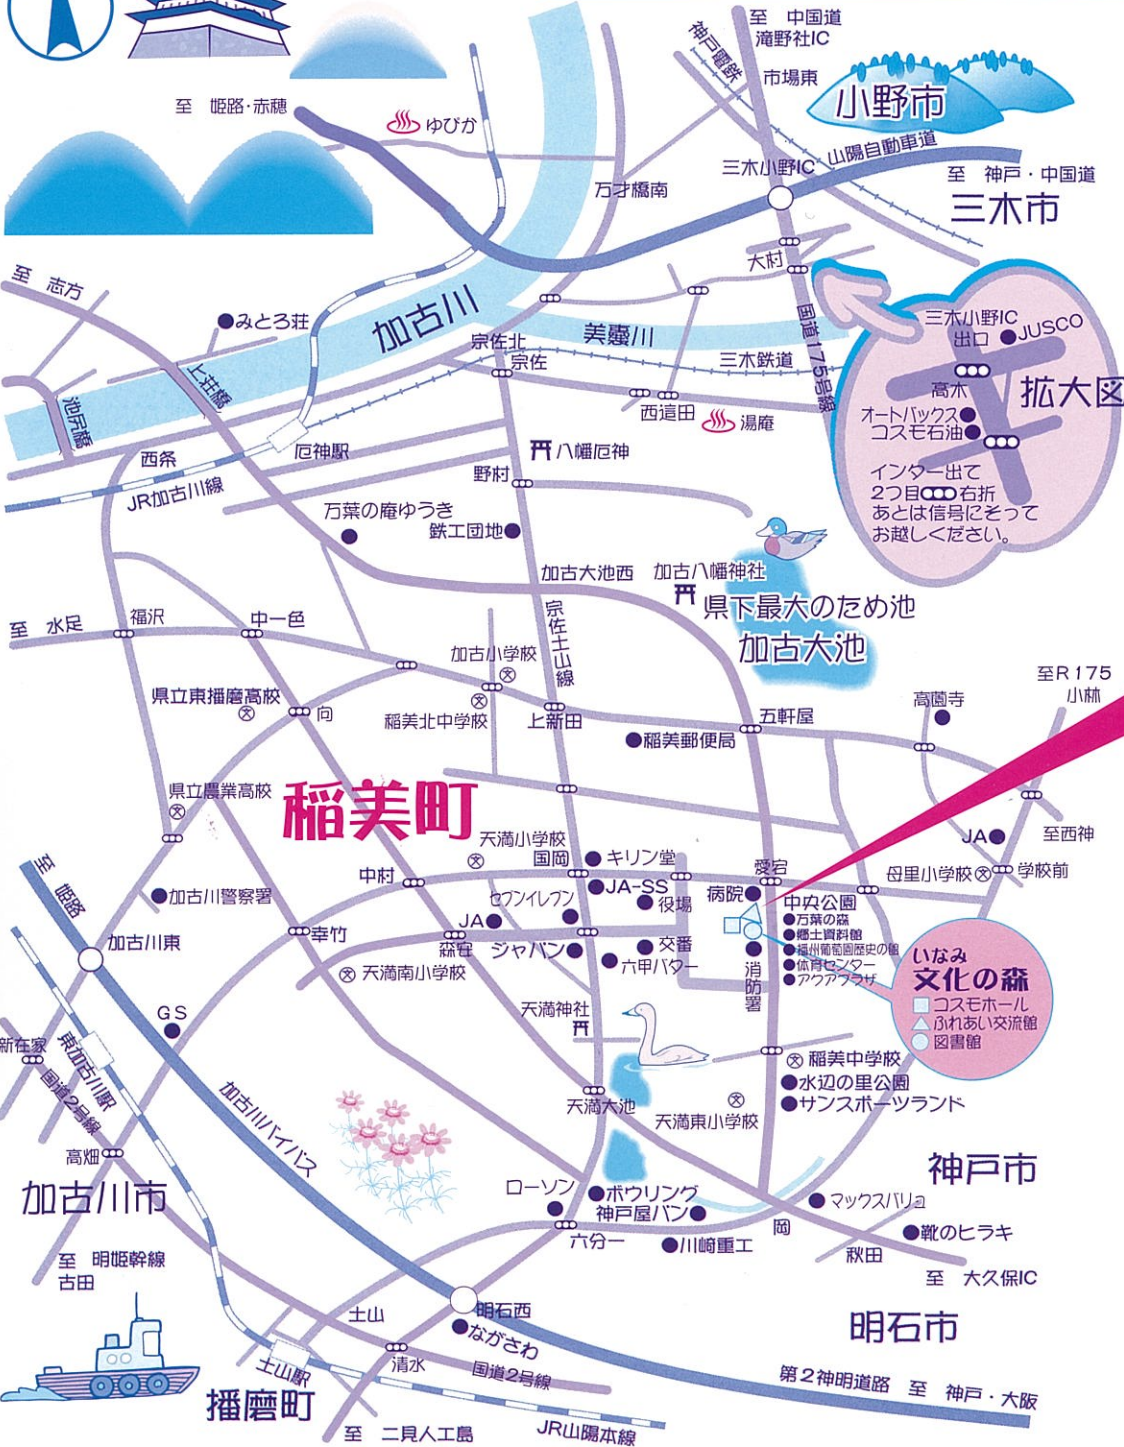

# いなみ文化の森 周辺地図

## 周辺駐車場の案内

注 いなみ文化の森は複合施設ですので、イベント開催時は、必ず第2駐車場もご利用ください。