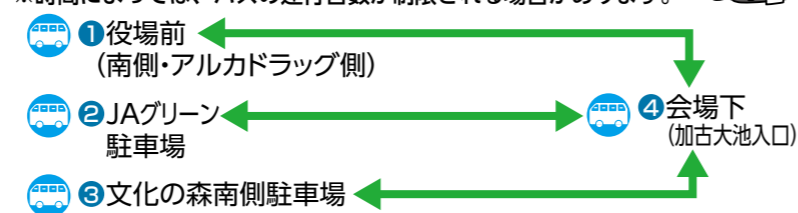

文化の森

会場周辺図

周辺道路は通行止になります。
規制時間 18:00~22:00

いなみ大池まつり会場

- 加古大池周辺は車両進入禁止区域になります。
- 周辺道路には駐車しないでください。
- 飲料を持参し、水分をこまめにとるなどして、熱中症には十分注意してください。

夏の風物詩、約2,000発の花火が夜空を彩ります。
ぜひ、ご家族おそろいでお楽しみください！

とき **8月10日(土) 17:00(会場オープン)~**

※雨天の場合は11日(日・祝)に順延

花火 19:30~20:15

ところ **加古大池(稲美町加古1678)**

主催者 いなみ大池まつり実行委員会・稲美町

事務局 稲美町産業課内(稲美町国岡1丁目1番地) ☎492-9141

いなみ大池まつりに お越しになる皆さんへ

会場周辺には
駐車場がありません

大渋滞が予想されますので、会場周辺へのマイカーなどでの送迎はご遠慮ください。
臨時駐車場から無料シャトルバスをご利用ください。

- ・立入禁止区域には入らないようお願いいたします。
- ・ゴミの分別収集にご協力をお願いします。
- ・会場内(公園内)は禁煙です。
- ・まつりが安全・安心に運営できるよう、ご協力をお願いします。
- ・花火の落下物に注意してください。
- ・順延または中止の情報は町HPをご覧ください。

シャトルバス運行案内

運行時間 16:00~19:30、20:00~22:00
※時間によっては、バスの運行台数が制限される場合があります。