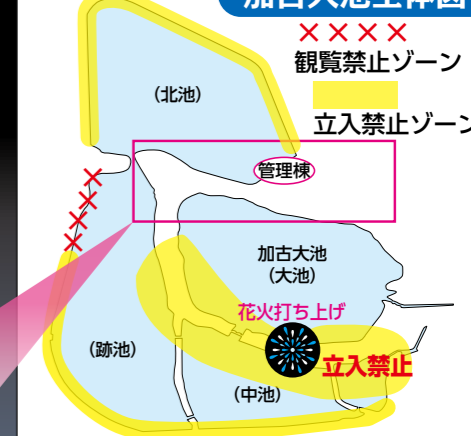

2019 いなみ大池まつり

特集

健康

福祉

子育て

お知らせ

こすもす
インフォメーション

まちのわだい

文化の森

会場周辺図

周辺道路は通行止になります。
規制時間 18:00~22:00

いなみ大池まつり会場

- 加古大池周辺は車両進入禁止区域になります。
- 周辺道路には駐車しないでください。
- 飲料を持参し、水分をこまめにとるなどして、熱中症には十分注意してください。

夏の風物詩、約2,000発の花火が夜空を彩ります。
ぜひ、ご家族おそろいでお楽しみください！

とき **8月10日(土) 17:00(会場オープン)~**

※雨天の場合は11日(日・祝)に順延

花火 19:30~20:15

ところ **加古大池(稲美町加古1678)**

主催者 いなみ大池まつり実行委員会・稲美町

事務局 稲美町産業課内(稲美町国岡1丁目1番地) ☎492-9141

いなみ大池まつりに お越しになる皆さんへ

会場周辺には
駐車場がありません

大渋滞が予想されますので、会場周辺へのマイカーなどでの送迎はご遠慮ください。
臨時駐車場から無料シャトルバスをご利用ください。

- ・立入禁止区域には入らないようお願いいたします。
- ・ゴミの分別収集にご協力をお願いします。
- ・会場内(公園内)は禁煙です。
- ・まつりが安全・安心に運営できるよう、ご協力をお願いします。
- ・花火の落下物に注意してください。
- ・順延または中止の情報は町HPをご覧ください。

シャトルバス運行案内

運行時間 16:00~19:30、20:00~22:00
※時間によっては、バスの運行台数が制限される場合があります。

臨時駐車場

P 役場駐車場	P 中央公園駐車場
P 総合福祉会館駐車場	P 中央公園グラウンド内臨時駐車場
P 六甲バター社員駐車場	P いなみ野体育センター東側駐車場
P 文化の森北側駐車場	P JAグリーン駐車場
P 文化の森第2駐車場	

クリーンキャンペーンを実施します

いなみ大池まつり翌日の11日(日・祝)7:00から、会場周辺のクリーンキャンペーンを実施します。
ぜひご参加ください！
※小雨決行。まつりが順延になった場合は、クリーンキャンペーンも翌日に順延します。

イベントスケジュール

- 17:00~ しゃぼん玉・みずてっぽうあそび
  模擬店販売開始(20:30まで)
  露店販売開始(21:00まで)
- 18:00~ オープニングセレモニー
- 18:30~ 抽選会
  ※抽選カード配布は17:00~
  先着400枚(小学生限定、1人1枚)
- 19:30~20:15 花火大会(約2,000発)
- 20:00以降は会場内への入場を禁止します。

加古大池全体図

会場配置図

※会場内に駐輪場はありません。加古八幡神社、上新田公会堂の駐輪場をご利用ください。
※指定場所以外での三脚を使用した撮影は、通行の妨げになりますので、禁止します。

お身体に障がいのある人で、車で来られる際には、事前に障害者専用駐車場(台数に限りあり)の申請手続き(平日のみ)をお願いします。 ※まつり当日の申請はお受けできません。