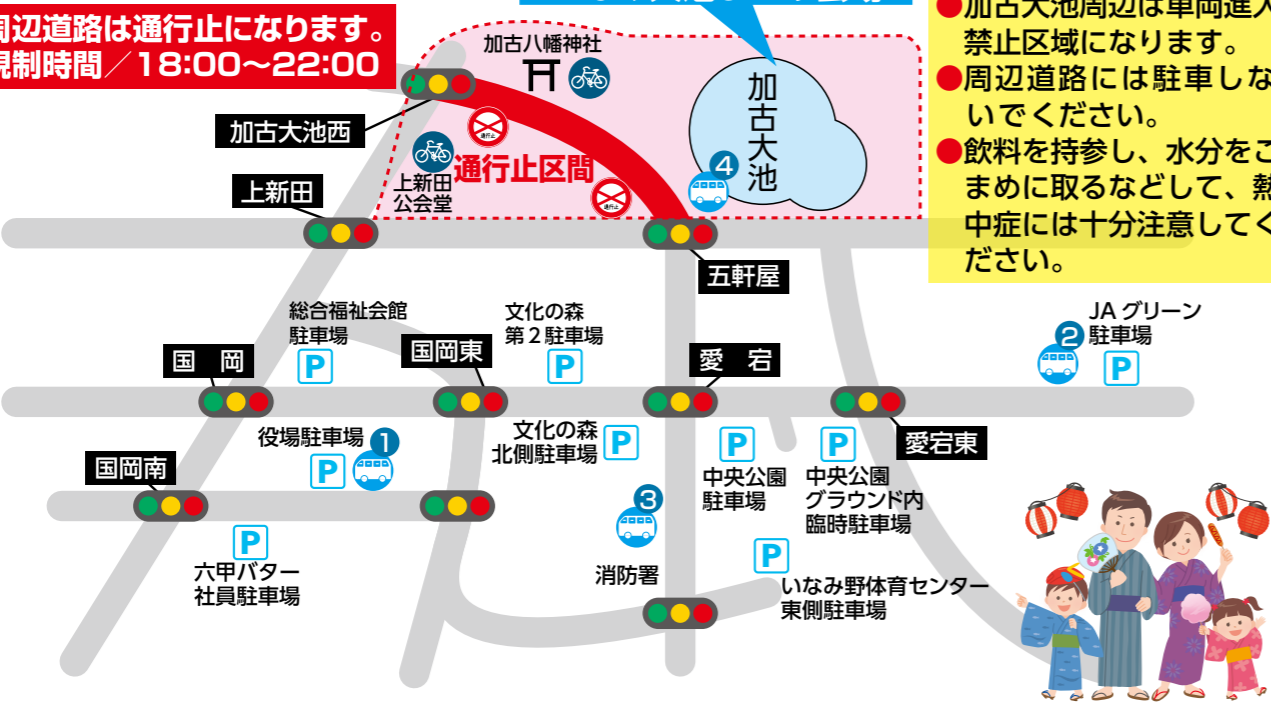

文化の森

会場周辺図

周辺道路は通行止になります。
規制時間 18:00~22:00

いなみ大池まつり会場

- 加古大池周辺は車両進入禁止区域になります。
- 周辺道路には駐車しないでください。
- 飲料を持参し、水分をこまめにとるなどして、熱中症には十分注意してください。

夏の風物詩、約2,000発の花火が夜空を彩ります。
ぜひ、ご家族おそろいでお楽しみください！

とき **8月10日(土) 17:00(会場オープン)~**

- ・立入禁止区域には入らないようお願いいたします。
- ・ゴミの分別収集にご協力をお願いします。
- ・会場内(公園内)は禁煙です。
- ・まつりが安全・安心に運営できるよう、ご協力をお願いします。
- ・花火の落下物に注意してください。
- ・順延または中止の情報は町HPをご覧ください。

シャトルバス運行案内

運行時間 16:00~19:30、20:00~22:00
※時間によっては、バスの運行台数が制限される場合があります。

いなみ大池まつり翌日の11日(日・祝)7:00から、会場周辺のクリーンキャンペーンを実施します。
ぜひご参加ください！
※小雨決行。まつりが順延になった場合は、クリーンキャンペーンも翌日に順延します。

イベントスケジュール

- 17:00~ しゃぼん玉・みずてっぽうあそび
模擬店販売開始(20:30まで)
露店販売開始(21:00まで)
- 18:00~ オープニングセレモニー
- 18:30~ 抽選会
※抽選カード配布は17:00~
先着400枚(小学生限定、1人1枚)
- 19:30~20:15 花火大会(約2,000発)
- 20:00以降は会場内への入場を禁止します。

加古大池全体図

会場配置図

※会場内に駐輪場はありません。加古八幡神社、上新田公会堂の駐輪場をご利用ください。
※指定場所以外での三脚を使用した撮影は、通行の妨げになりますので、禁止します。

お身体に障がいのある人で、車で来られる際には、事前に障害者専用駐車場(台数に限りあり)の申請手続き(平日のみ)をお願いします。 ※まつり当日の申請はお受けできません。