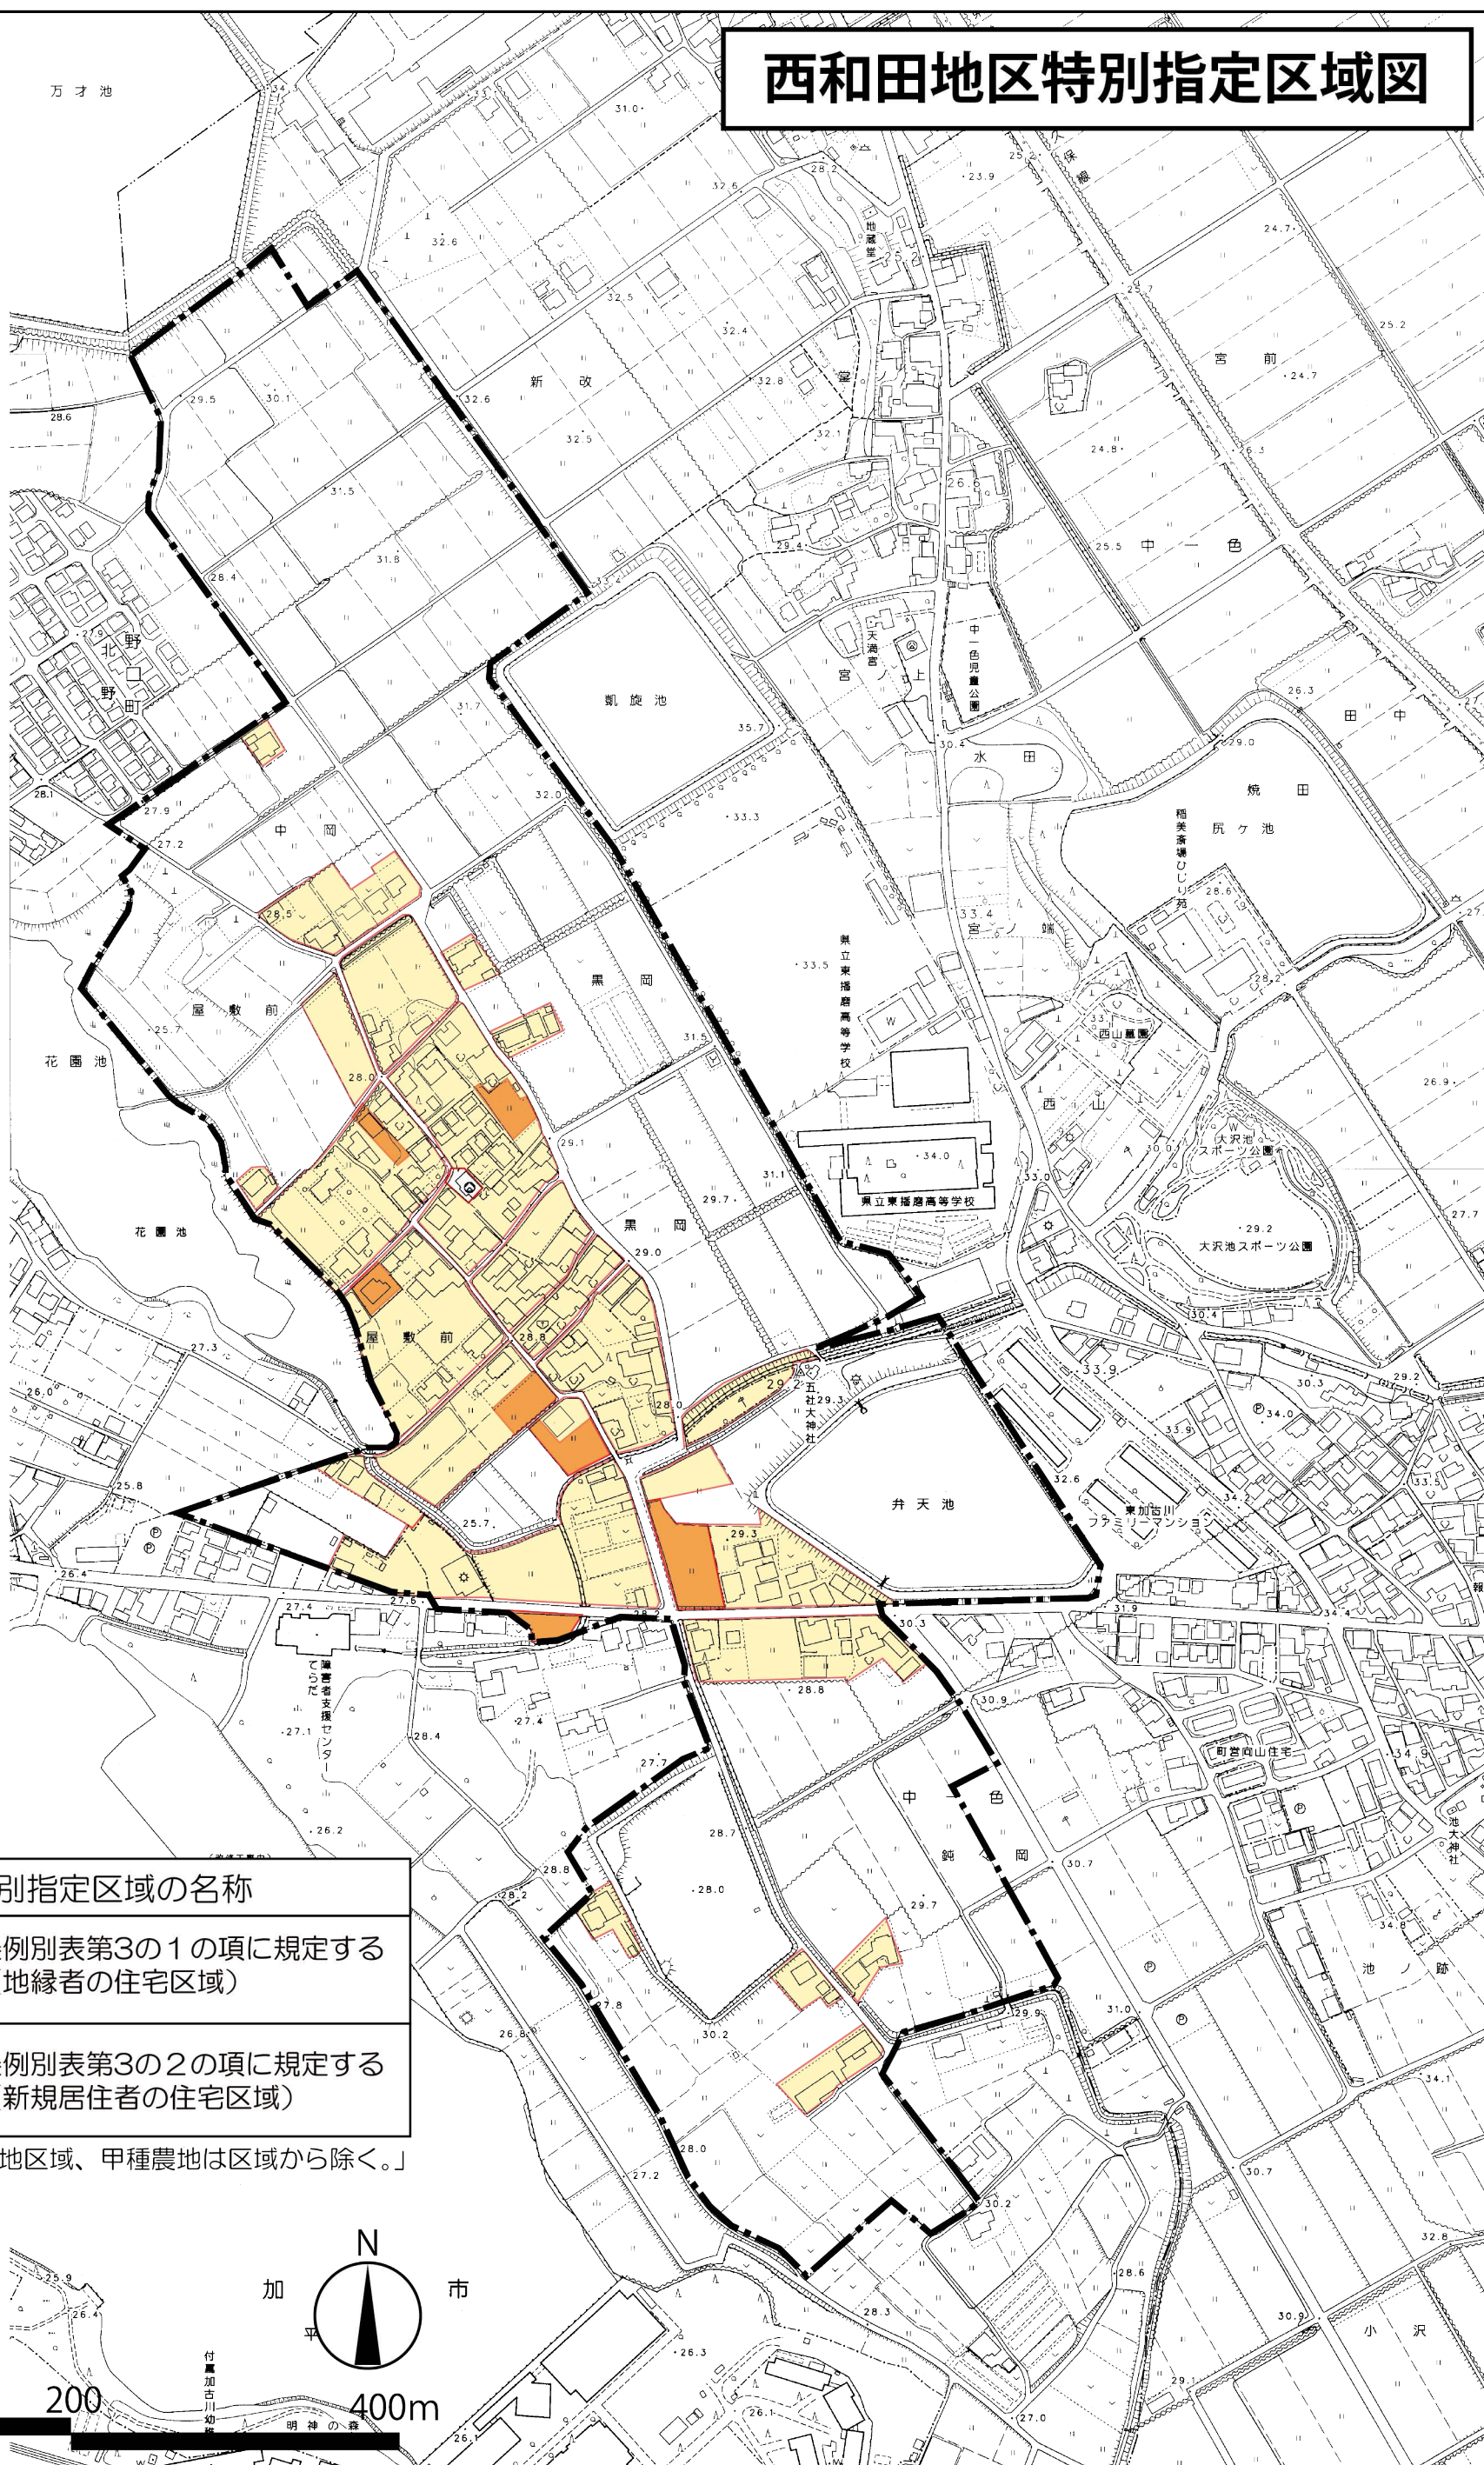

西和田地区特別指定区域図

地域活力再生等区域	特別指定区域の名称
	旧県条例別表第3の1の項に規定する住宅（地縁者の住宅区域）
	旧県条例別表第3の2の項に規定する住宅（新規居住者の住宅区域）

「区域界の内にある農用地区域、甲種農地は区域から除く。」

西和田地区

加 市

0 50 100 200 400m