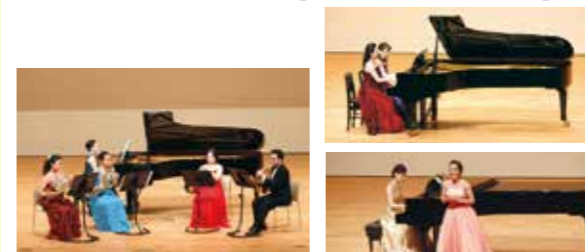

文化の森

コスモホール情報

★第一水曜日の夜7時から夢コンサートでひとときを★

COSMO 夢コンサート

開演19:00(開場18:30) **入場無料**

2/5 水 vol.276
 Suite(スーツ)【クラシック】
 ホルンの輪【クラシック・ポップス】

▲ホルンの輪

▲ポスカの会

4/8 水 vol.277
 出演団体は3月号に掲載します。

夢コンサートはボランティア(オペレータークラブ、レディーサークル)で運営しています。ただいま会員募集中!舞台設営の見学もできます。お気軽にお問い合わせ、またはお越しください。

第21回COSMO夢音のフェスティバル

毎月第一水曜日に開催している「COSMO 夢コンサート」の出演団体による“音の共演”!今年が21回目です!

と き 3月8日(日) **入場無料**
開 演 13:30(開場13:00)
出演団体 cosmo夢コンサート出演団体
 ※4歳以下のお子さまの入場はお断りいたします。