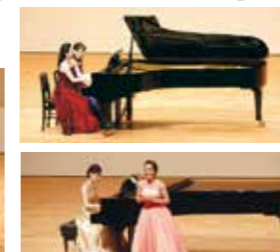

文化の森

コスモホール情報

★第一水曜日の夜7時から夢コンサートでひとときを★

COSMO 夢コンサート

開演19:00(開場18:30) **入場無料**

2/5 水 vol.276
 Suite(スーツ)【クラシック】
 ホルンの輪【クラシック・ポップス】

▲ホルンの輪

▲ポスカの会