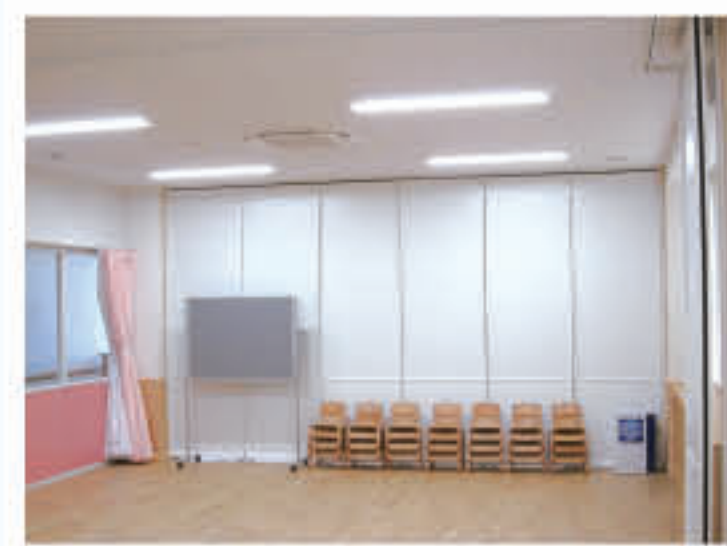

子育て支援エリア

遊戯室（定員 約40組）※

※新型コロナウイルス感染症により、利用人数を制限させていただく場合があります。

《遊戯室》自由解放

プレイルーム1・2
 年齢ごとに親子遊びや座談会などを行います。

プレイルーム3
 （定員 約30人）※

小学生以上の児童を対象にした児童書（約500冊）やボードゲームを備え付けており、勉強や遊びに利用することができます。

プレイルーム3を利用する小学生以上の児童は、利用登録者証が必要になります。事前または当日に登録者証交付願（保護者同意付き）を提出していただくと利用登録者証をお渡しします。