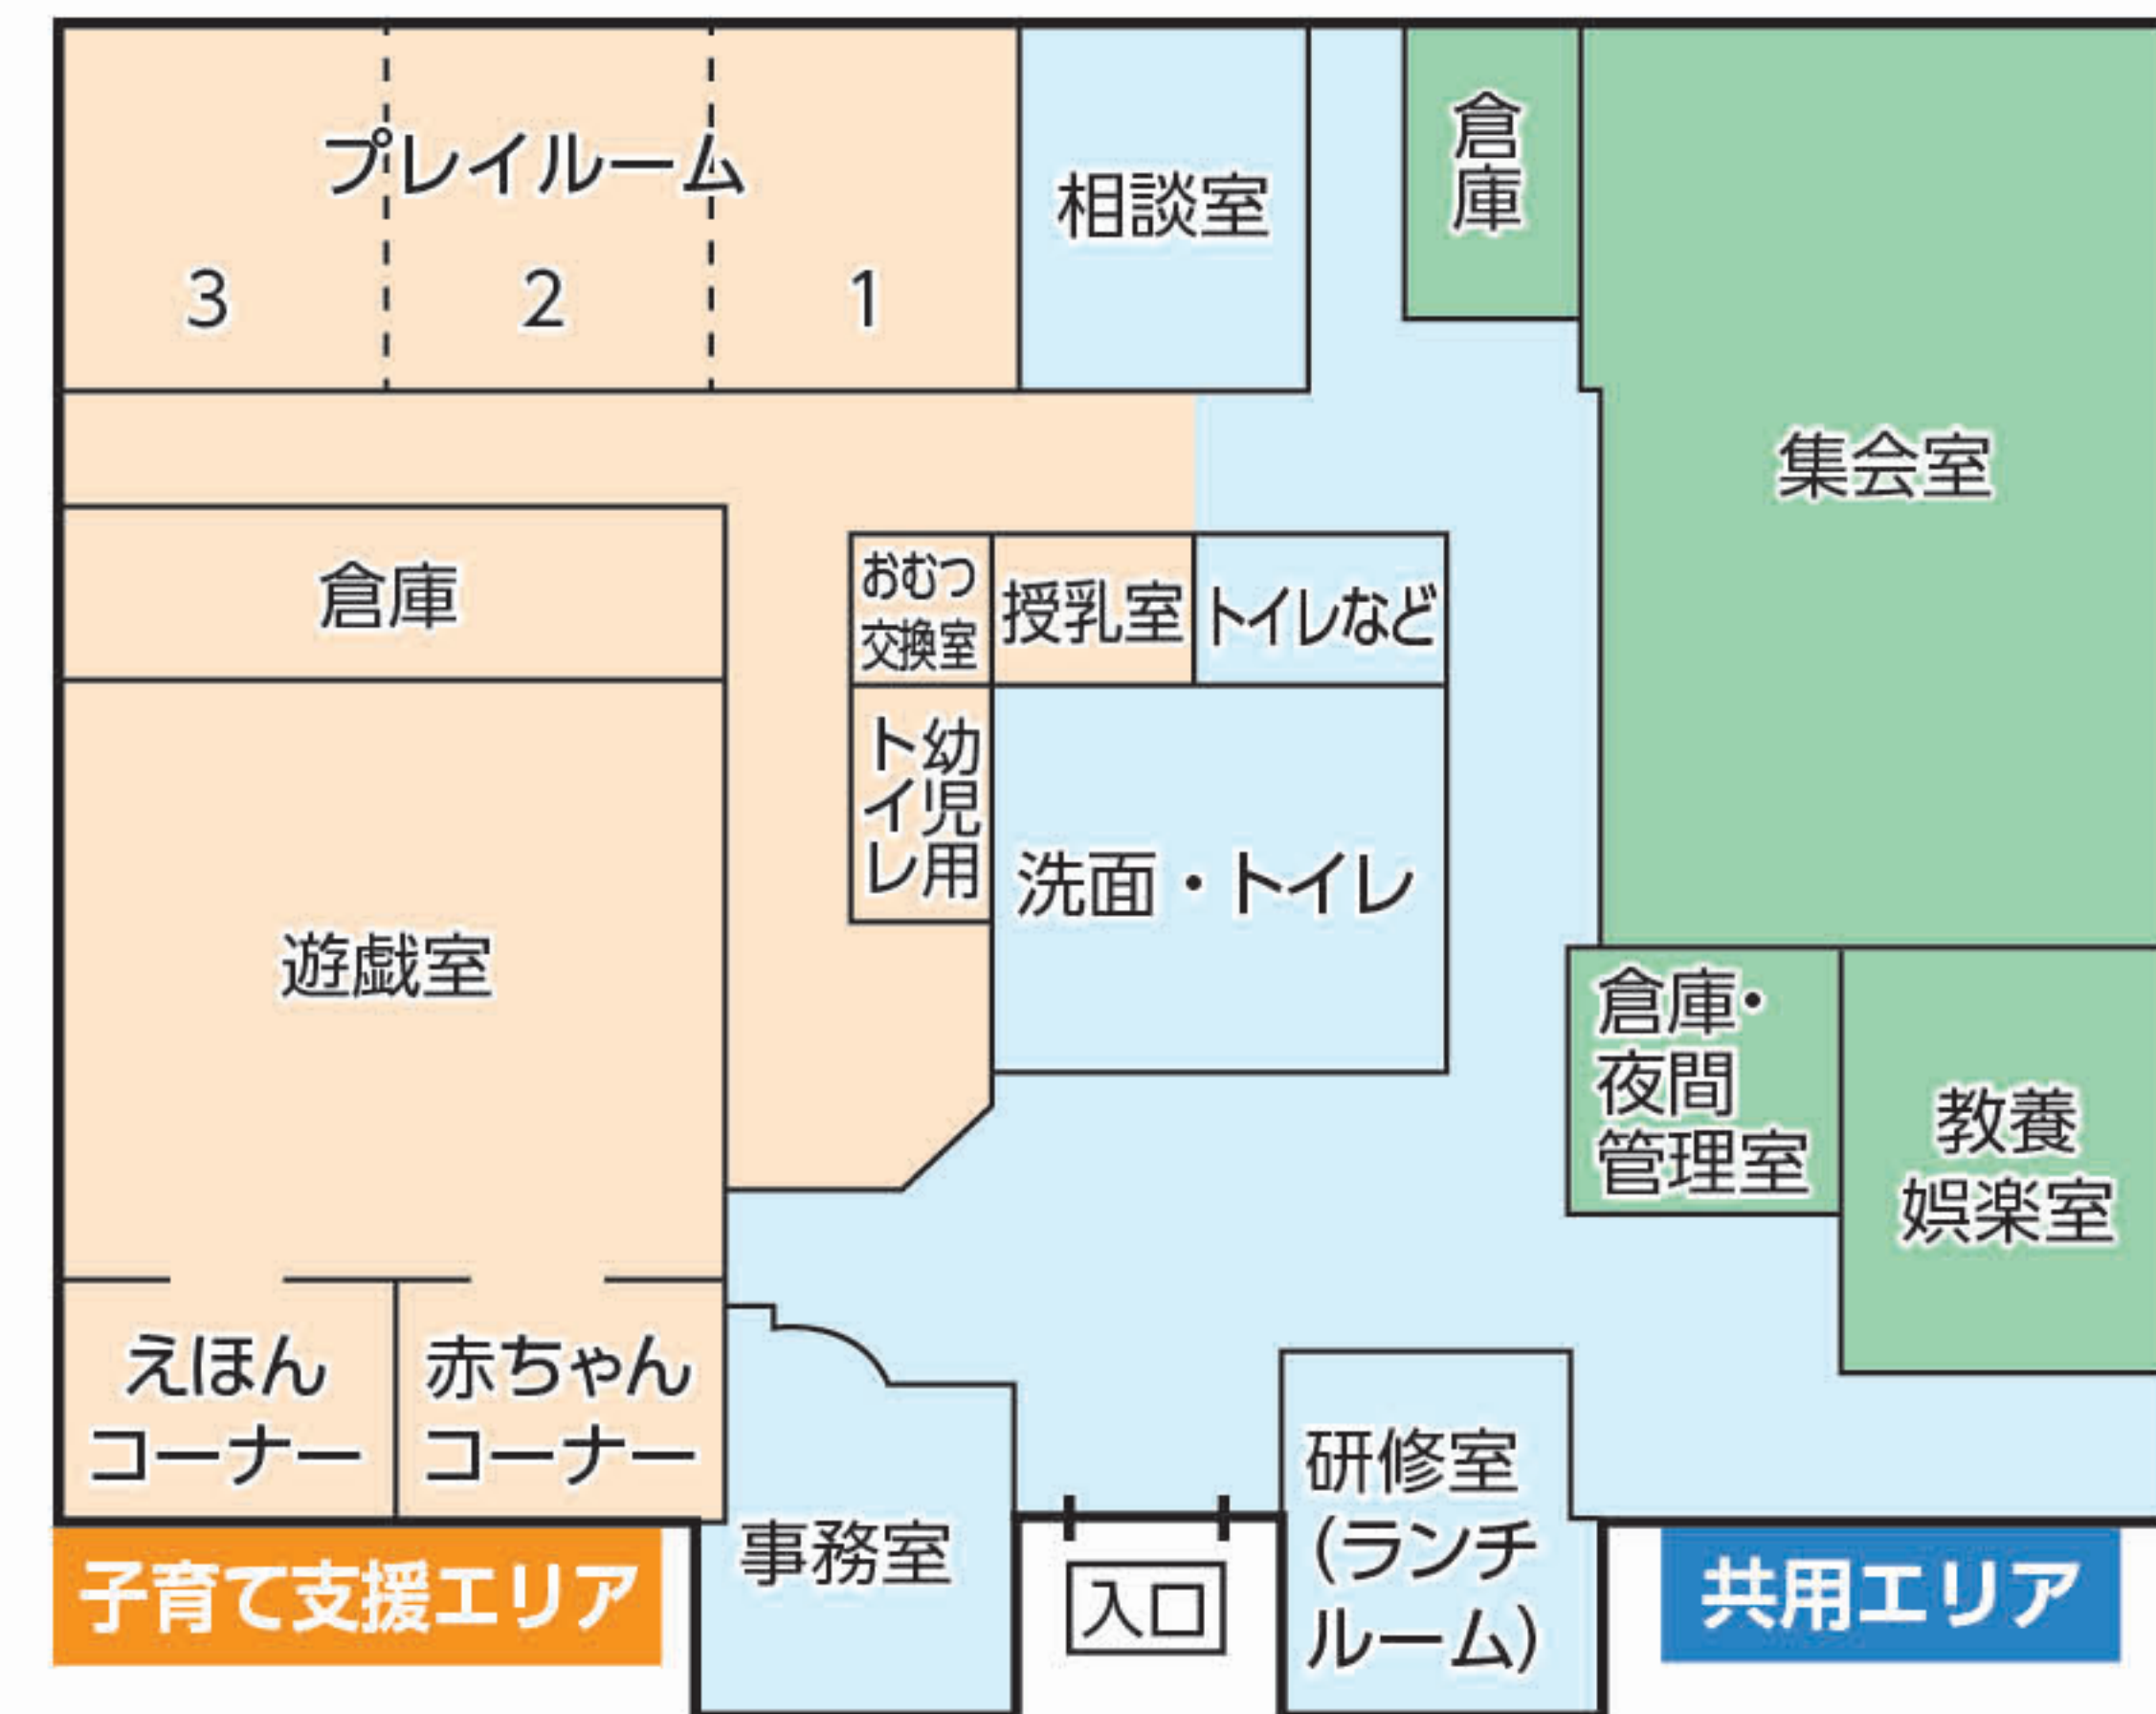

子育て支援エリア

遊戯室（定員 約40組）※

※新型コロナウイルス感染症により、利用人数を制限させていただく場合があります。

《遊戯室》自由解放

プレイルーム1・2
 年齢ごとに親子遊びや座談会などを行います。

プレイルーム3
 （定員 約30人）※

小学生以上の児童を対象にした児童書（約500冊）やボードゲームを備え付けており、勉強や遊びに利用することができます。

プレイルーム3を利用する小学生以上の児童は、利用登録者証が必要になります。事前または当日に登録者証交付願（保護者同意付き）を提出していただくと利用登録者証をお渡しします。

人工芝生（屋外）

運動遊び

ママごと・ごっこ遊び

遊戯室

机上遊び

乳幼児遊び

えほんコーナー

赤ちゃんコーナー

遊具（屋外）

福祉会館エリア

福祉会館エリア

福祉会館エリアには、集会室と教養娯楽室があります。

福祉会館エリアは、町内にお住まいの人は、どなたでもご利用いただけます（要申込）。

5月・6月分の利用申込は、5月6日（木）9：00から受付を開始します。

利用の申込受付は、利用する日の前月の初日から3日前までです。

福祉会館エリアの利用は5月11日（火）からです。

利用料金は以下のとおりです。

区分	午前	午後	夜間	午前～午後	午後～夜間
時間帯	9:00～12:00	13:00～17:00	18:00～22:00	9:00～17:00	13:00～22:00
集会室	1,500円	1,700円	1,900円	3,000円	3,300円
教養娯楽室	600円	800円	900円	1,300円	1,500円

※冷暖房を使用される場合は、各利用料金の5割増した金額となります。