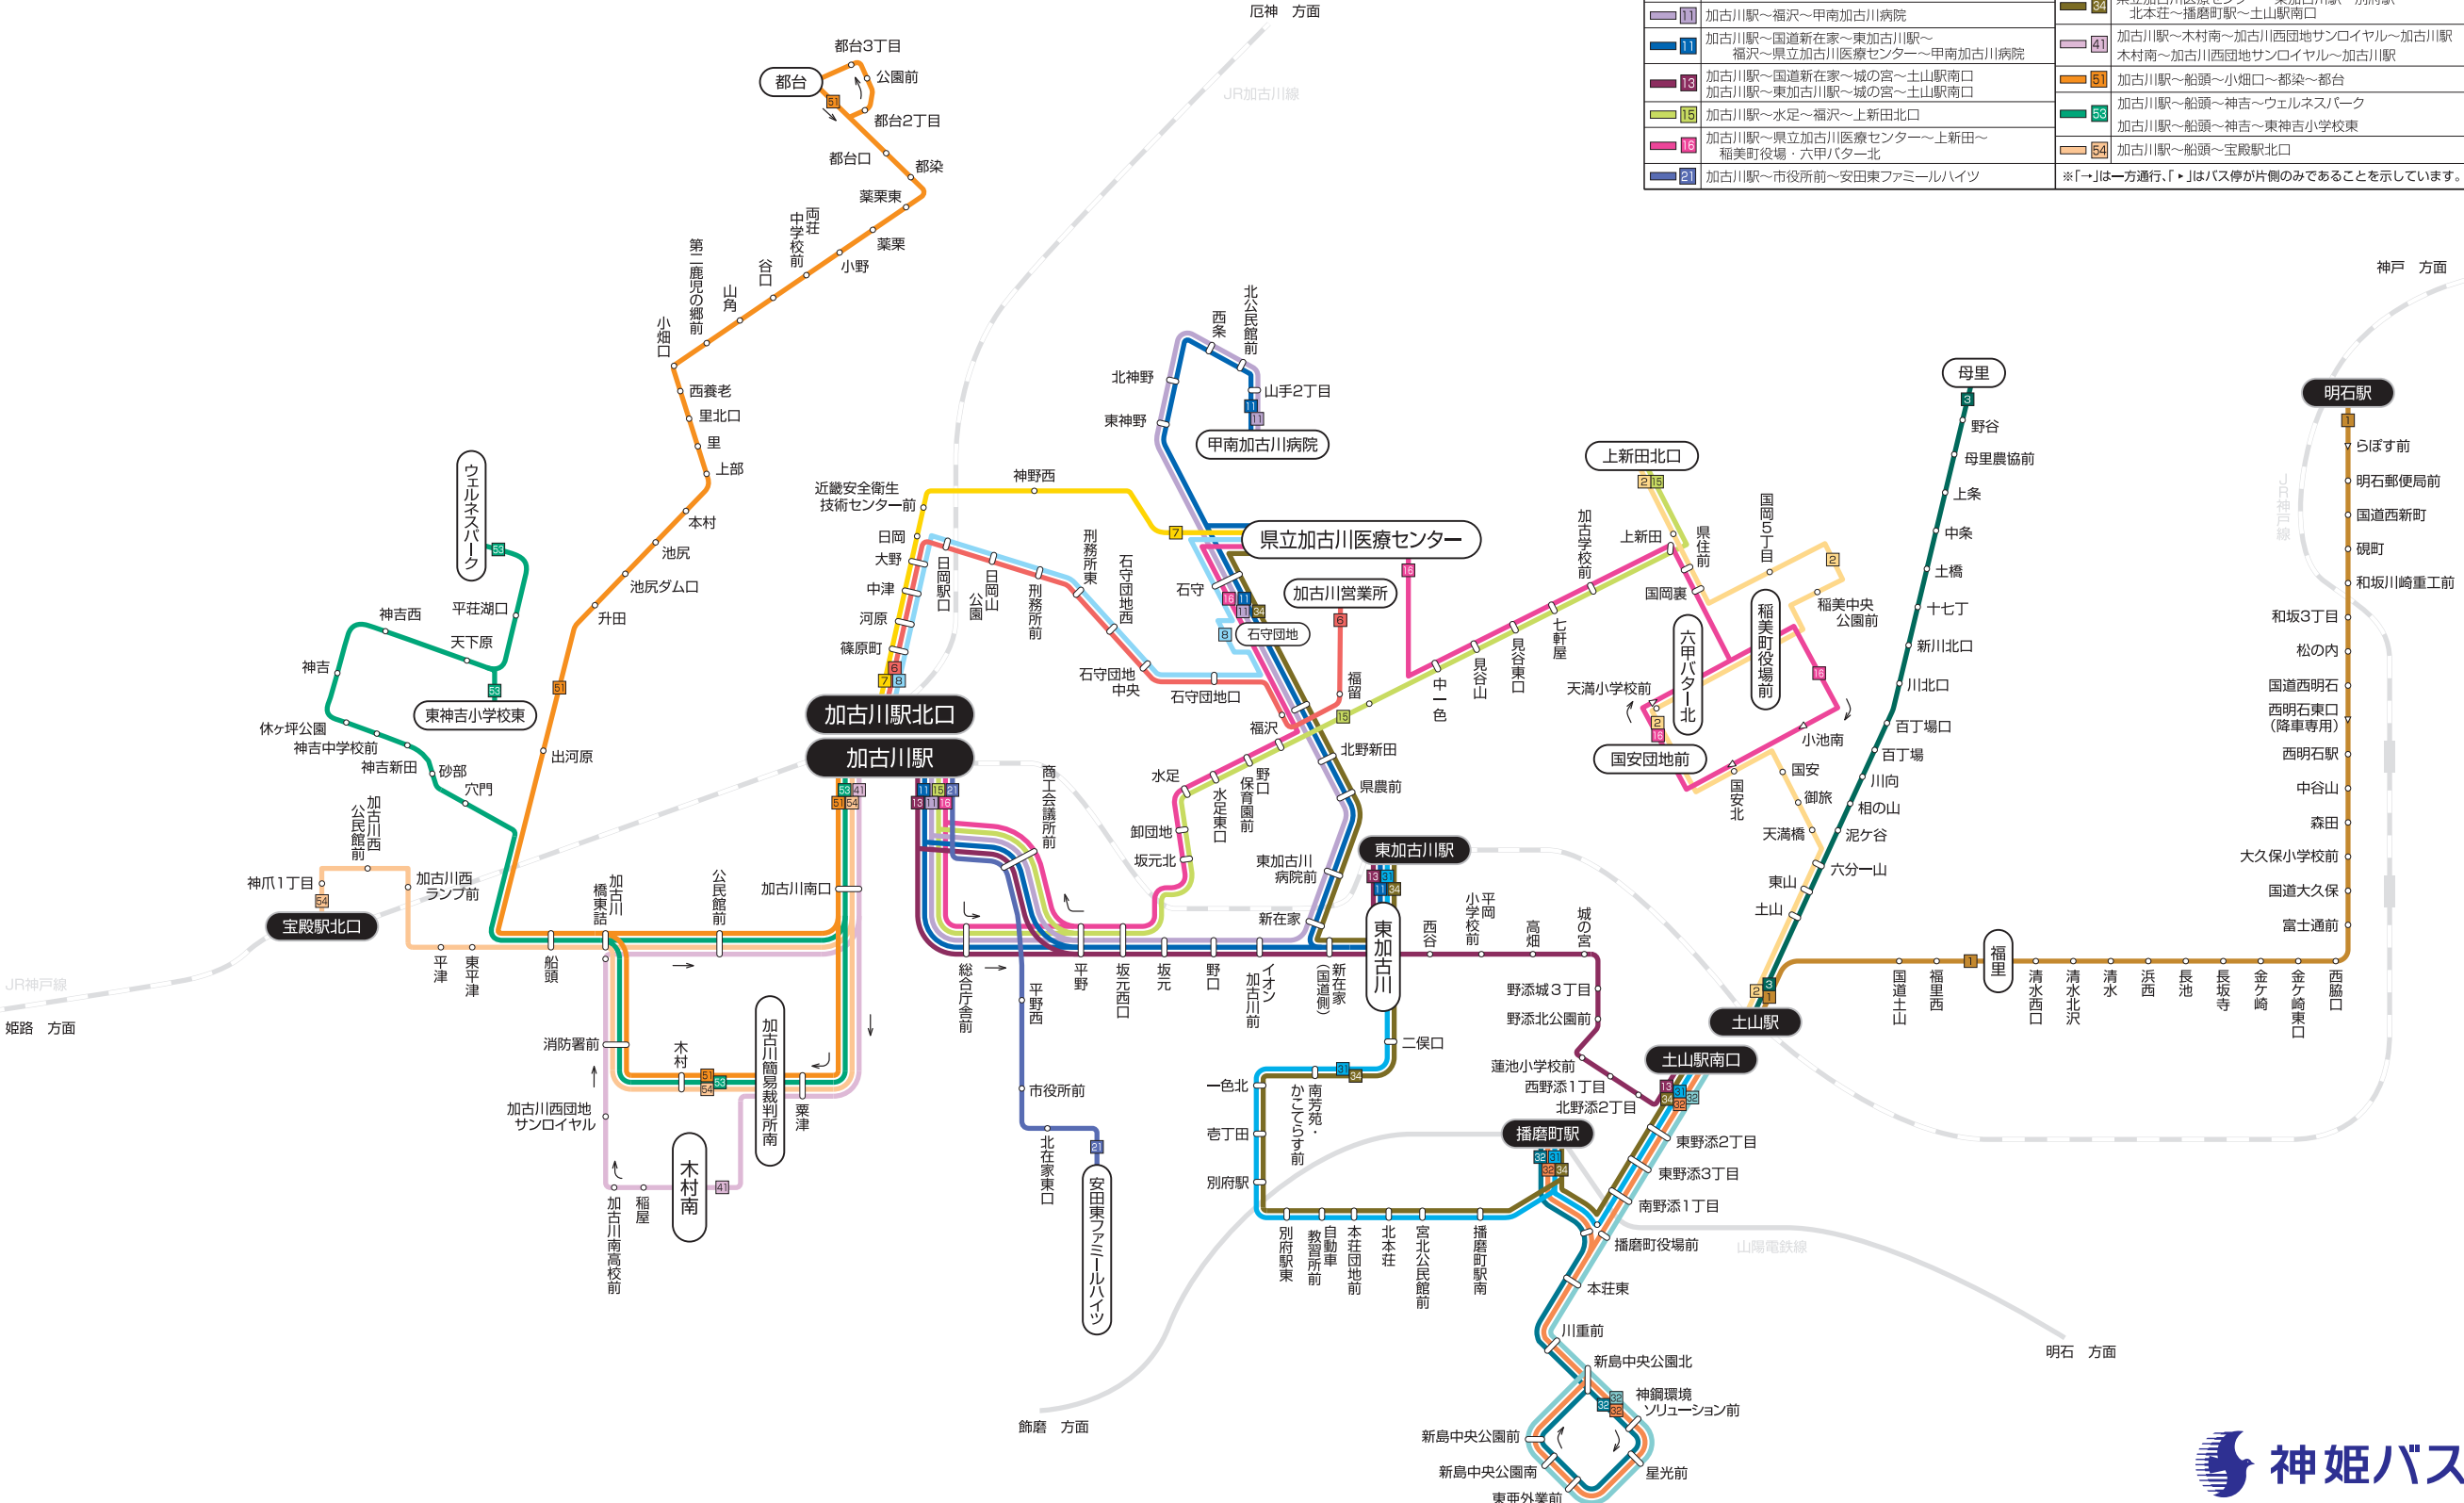

# 加古川 運行系統図

凡 例			
1	土山駅～西明石駅～明石駅	31	東加古川駅～別府駅～北本荘～播磨町駅～土山駅南口
2	土山駅～天満小学校～稲美町役場前～上新田北口	32	土山駅南口～播磨町役場前～新島中央公園前～土山駅南口
3	土山駅～母里農協前～母里	33	播磨町駅～播磨町役場前～新島中央公園前～播磨町役場前～土山駅南口
6	加古川駅北口～中津～日岡駅～福沢～加古川営業所	34	土山駅南口～播磨町役場前～新島中央公園前～播磨町役場前～播磨町駅～土山駅南口
7	加古川駅北口～近畿安全衛生技術センター前～県立加古川医療センター	35	播磨町駅～新島中央公園前～播磨町駅
8	加古川駅北口～日岡駅～石守団地口～県立加古川医療センター	36	県立加古川医療センター～東加古川駅～別府駅～北本荘～播磨町駅～土山駅南口
11	加古川駅～福沢～甲南加古川病院	41	加古川駅～木村南～加古川西団地サンロイヤル～加古川駅
11	加古川駅～国道新在家～東加古川駅～福沢～県立加古川医療センター～甲南加古川病院	51	加古川駅～船頭～小畑口～都染～都台
13	加古川駅～国道新在家～城の宮～土山駅南口	53	加古川駅～船頭～神吉～ウェルネスパーク
13	加古川駅～東加古川駅～城の宮～土山駅南口	54	加古川駅～船頭～神吉～東神吉小学校東
15	加古川駅～水足～福沢～上新田北口		
18	加古川駅～県立加古川医療センター～上新田～稲美町役場・六甲バスター北		
21	加古川駅～市役所前～安田東ファミリーハイツ		

※「→」は一方通行、「↔」はバス停が片側のみであることを示しています。