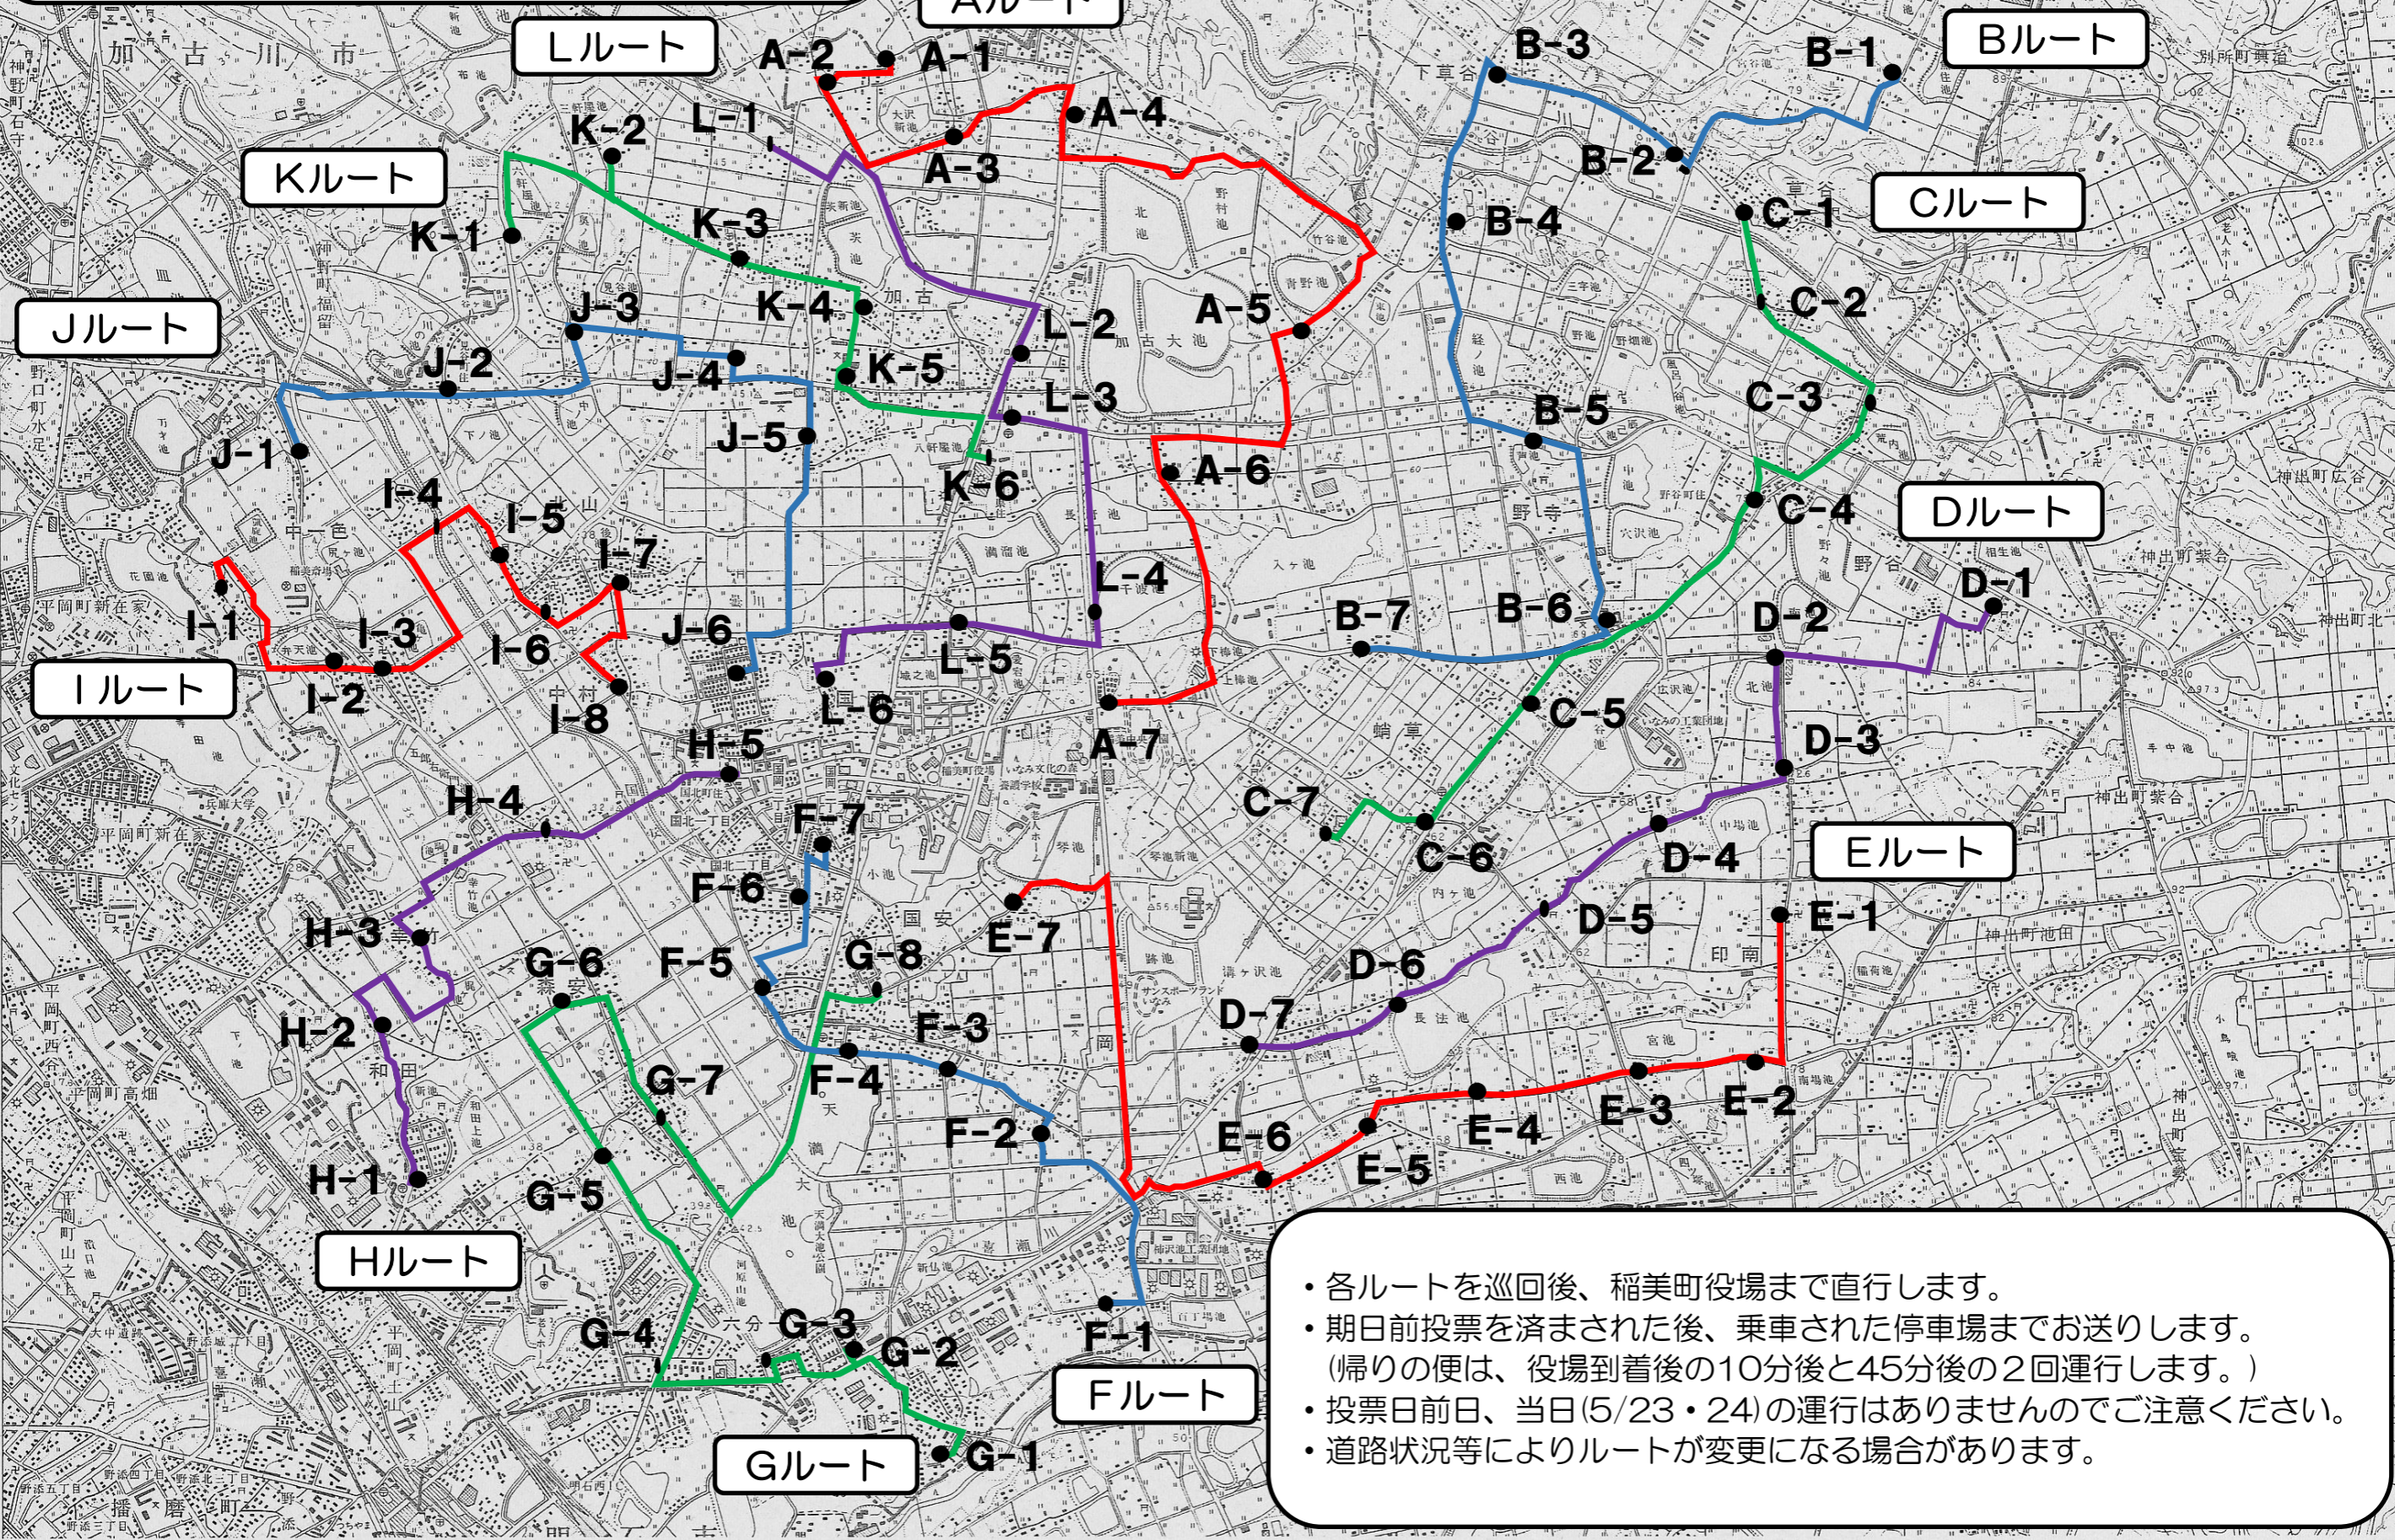

＜無料巡回バスルート＞  
 5月20日(水)～5月22日(金)  
 各地区～期日前投票所(稲美町役場)

- 各ルートを巡回後、稲美町役場まで直行します。
- 期日前投票を済ませられた後、乗車された駐車場までお送りします。  
 (帰りの便は、役場到着後の10分後と45分後の2回運行します。)
- 投票日前日、当日(5/23・24)の運行はありませんのでご注意ください。
- 道路状況等によりルートが変更になる場合があります。