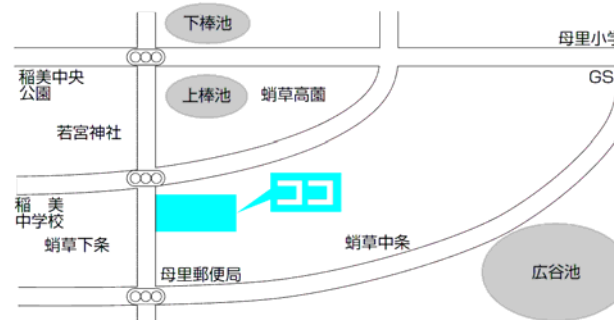

農村環境改善センター

第5投票所

天満南小学校コミュニティルーム

第6投票所

コスモス児童館

第7投票所

北山公会堂

第8投票所

見谷公会堂

第9投票所

加古幼稚園

第10投票所

上新田公会堂

第 11 投票所
草谷公民館

第 12 投票所
下野谷公会堂

第 13 投票所
印東公会堂

第 14 投票所
母里福祉会館

第 15 投票所
蛸草農事集会所

第 16 投票所
印西公会堂

第 17 投票所
天満幼稚園

第 18 投票所
大池集会所

第 19 投票所
六分一山公民館

第 20 投票所
相の山集会所

第 21 投票所
いなそうホール