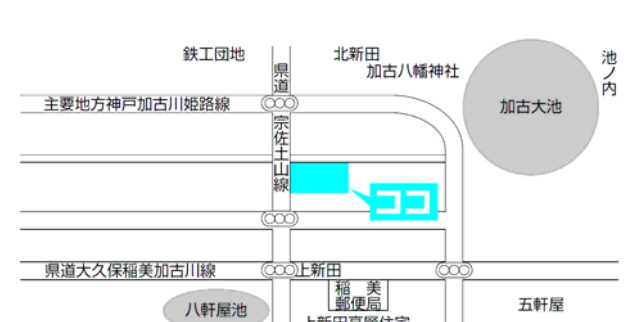

見谷公会堂

第9投票所

加古幼稚園

第10投票所

上新田公会堂

第 11 投票所
草谷公民館

第 12 投票所
下野谷公会堂

第 13 投票所
印東公会堂

第 14 投票所
母里福祉会館

第 15 投票所
蛸草農事集会所

第 16 投票所
印西公会堂

第 17 投票所
天満幼稚園

第 18 投票所
大池集会所

第 19 投票所
六分一山公民館

第 20 投票所
相の山集会所

第 21 投票所
いなそうホール