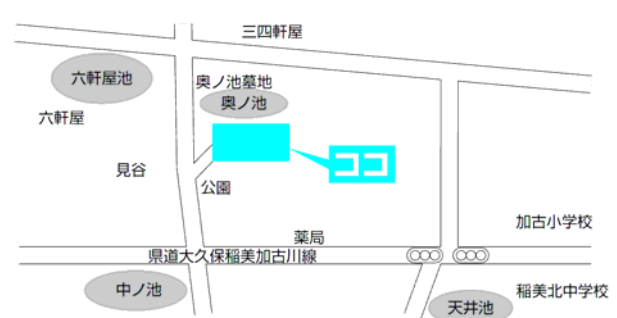

第1投票所

総合福祉会館

第2投票所

天満東幼稚園

第3投票所

岡西公民館

※あさざホールが投票場所になります

第4投票所

農村環境改善センター

第5投票所

天満南小学校コミュニティルーム

第6投票所

コスモス児童館

第7投票所

北山公会堂

第8投票所

見谷公会堂

第9投票所

加古幼稚園

第10投票所

上新田公会堂

第 11 投票所
草谷公民館

第 12 投票所
下野谷公会堂

第 13 投票所
印東公会堂