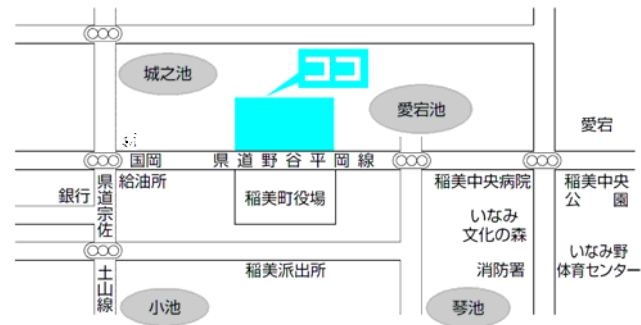

第1投票所

総合福祉会館

第2投票所

天満東幼稚園

第3投票所

岡西公民館

※あさざホールが投票場所になります

第4投票所

農村環境改善センター

第5投票所

天満南小学校コミュニティルーム

第6投票所

コスモス児童館

第7投票所

北山公会堂

第8投票所

第 14 投票所
母里福祉会館

第 15 投票所
蛸草農事集会所

第 16 投票所
印西公会堂

第 17 投票所
天満幼稚園

第 18 投票所
大池集会所

第 19 投票所
六分一山公民館

第 20 投票所
相の山集会所

第 21 投票所
いなそうホール